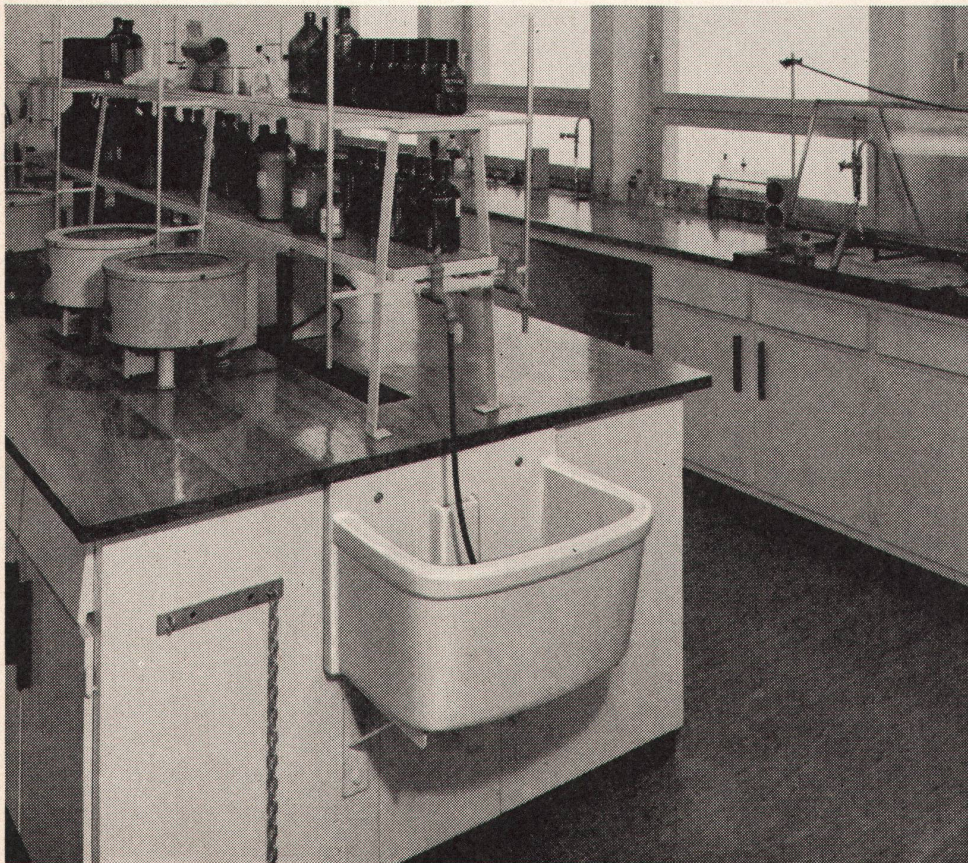

SPANNTEPPICHE .....eine Wohltat

..... aber nur, wenn sie zweckentsprechend ausgesucht .....

und fachgerecht verlegt worden sind.

**Das
kann
nur
HETTINGER**

Okay-Tufted nach Schablone

per m² ab Fr. 33.-

Moquette Wolle mit Filz, fertig verlegt

per m² ab Fr. 37.-

Bouclé Haar mit Filzkarton, fertig verlegt

per m² ab Fr. 49.50

Frisé Wolle mit Filzkarton, fertig verlegt

per m² ab Fr. 53.-

Moquette reine Wolle, schwerste Qualität
mit Filzkarton, fertig verlegt

per m² ab Fr. 75.-

Netto-Preise

Unsere langjährigen Spezialisten beraten Sie kostenlos.

Verlangen Sie Pauschalofferten

Eines von den **500** INTERESSANTEN ANGEBOTEN aus dem
farbigen HETTINGER Katalog

Hettinger AG

Basel

Zürich

Bern

Lugano

*Embrach
Suisse*

**Säurefestes
Steinzeug**

nun auch in

weiss

und andern Farben

in Einzelanfertigungen
nach Ihren
Zeichnungen

**STEINZEUGFABRIK
EMBRACH AG**

Embrach/ZH
Tel. 051 96 23 21