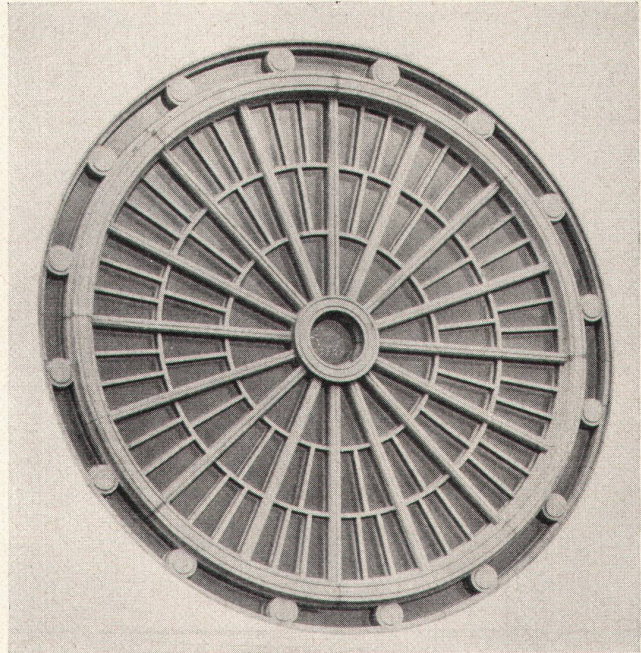

Vorfabrizierte Rosette
in Beton, Bruder-
klausenkirche Bern.
Architekt:
H. Baur BSA, Basel

Betonfenster, Fassadenelemente in
Beton und Kunststein, Konstruktionselemente, wie Pfeiler, Dachbinder, Pfetten, Balken, Rahmen mit schlaffer und vorgespannter Armierung. Unsere Fabrikationsmethoden erlauben uns, weitgehend auf die Wünsche unserer Kundschaft einzugehen. Wir beraten Sie gerne bei der Lösung Ihrer Probleme.

Bangerter Lyss

A. Bangerter & Cie. AG, Lyss
Telephon (032) 8 53 15
Zementwaren- und Bausteinwerke
Bauwerkzeuge ACROW