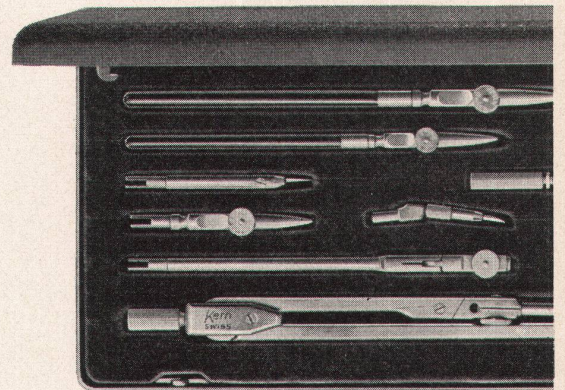

*Kern-Präzisionsreisszeuge Serie A sind aus hartgewalztem Neusilber hergestellt und zusätzlich hartverchromt. Hartchrom ist härter als Stahl, läuft nicht an, rostet nie und gibt den Zeicheninstrumenten höchste Verschleissfestigkeit.