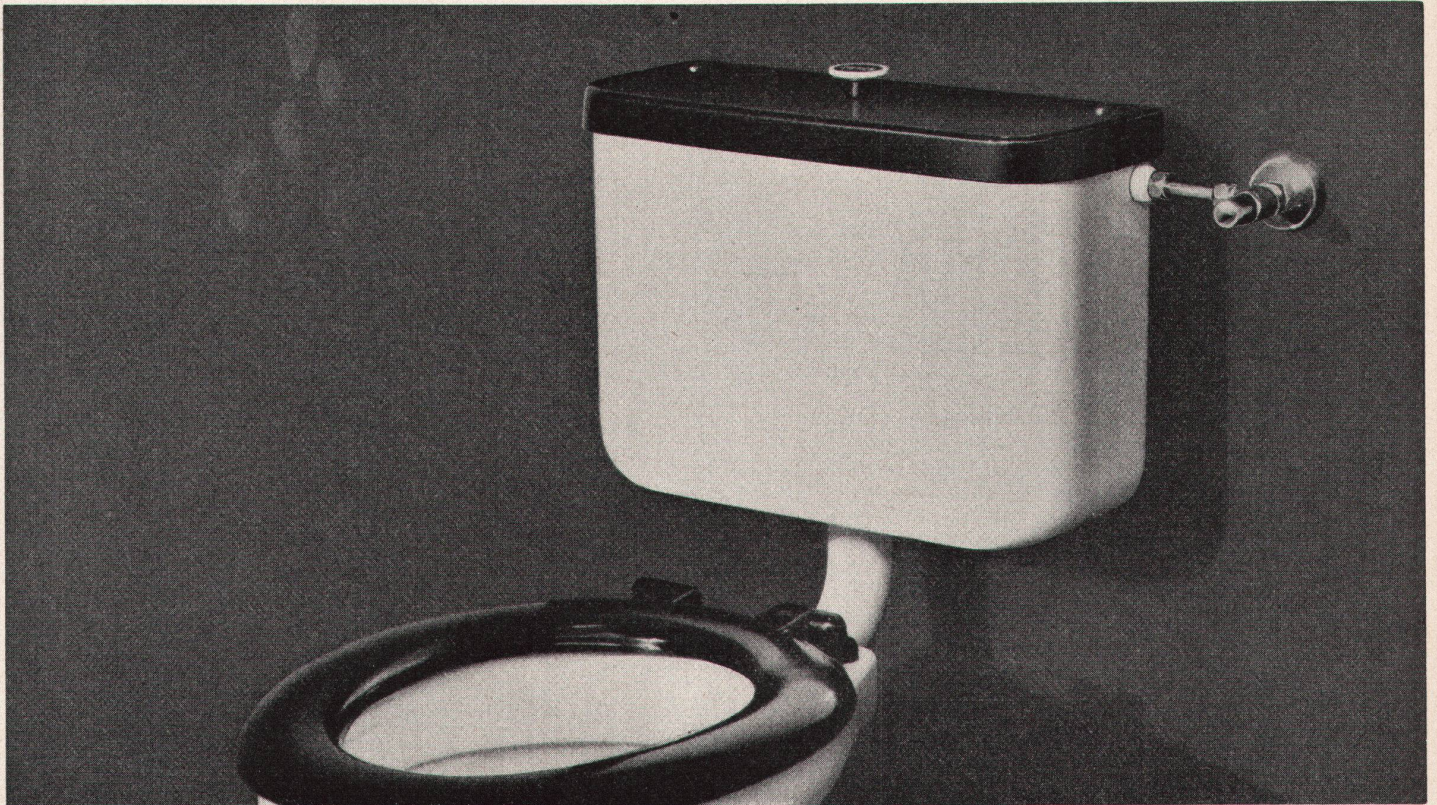

GEBERIT-Spülkasten:

überlegen in der Spülwirkung,
 betriebssicher, alterungsbeständig,
 formschön

GEBERIT

spült
 ohne Lärm!

Polyrey

Polyrey die neue Kunstharzplatte mit den sensationellen Vorteilen

Immer mehr Schweizer Architekten und Schreiner und Möbelfirmen wechseln jetzt mit Überzeugung auf Polyrey Kunstharzplatten. Dafür gibt es gute Gründe. Die Oberflächenschicht besteht aus einem besonders transparenten Melamin. Sie ist dicker und widerstandsfähiger. Andererseits erlaubt die neuartige Zusammensetzung eine einfachere Bearbeitung.