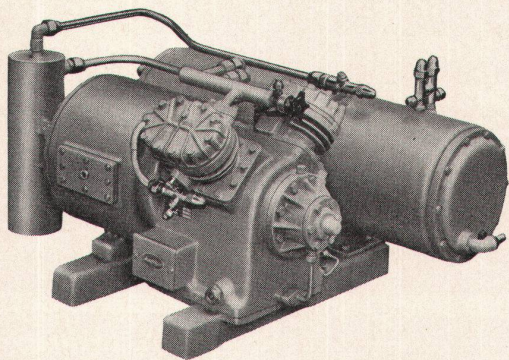

Autofrigor

Kühl-, Gefrier- und Klima-Anlagen

mit dem neuen, hermetisch geschlossenen Kühlautomaten «Hermetofrigor» für jeden industriellen und gewerblichen Zweck.

Autofrigor AG, Zürich

Schaffhauserstraße 473
Telephon (051) 48 15 55