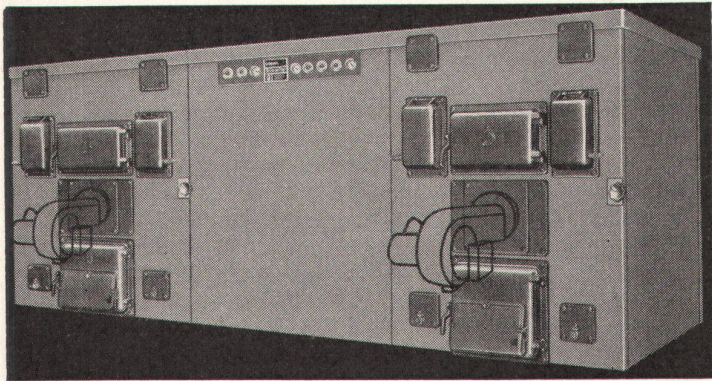

Solche Lösungen bietet Ihnen nur STREBEL - **bicalor**

Mit Auskunft und Prospekten stehen wir Ihnen jederzeit gerne zur Verfügung.

... ein Spitzenprodukt der

die Heizkessel-Boiler-Kombinationen
für höchste Ansprüche!

STREBEL - **bicalor** ist bekannt für seine Anpassungsfähigkeit an jeden Wärme- und Warmwasserbedarf. Er ermöglicht Ihnen alle wünschbaren Kombinationen. Größe, Betriebsbedingungen und Betriebssicherheit einer Anlage erfordern oft die Aufstellung von zwei oder mehreren Heizkesseln. In technischer und ästhetischer Hinsicht finden Sie mit STREBEL - **bicalor** immer eine saubere Lösung für alle Betriebsverhältnisse.

STREBELWERK AG
ROTHRIST
TEL. 062 744 71