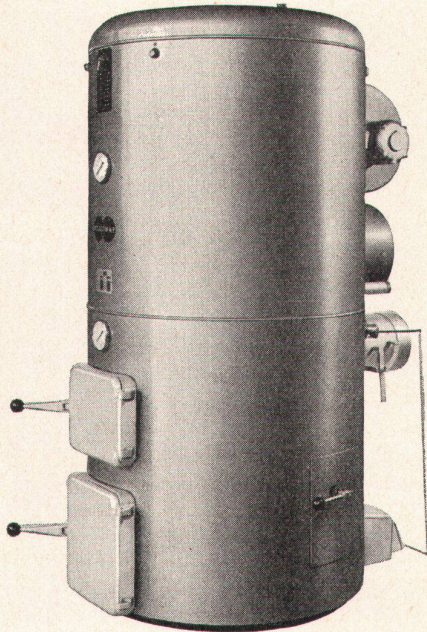

ACCUMAT

Wer hohe Ansprüche stellt

an Wirtschaftlichkeit, Betriebssicherheit und Wohnkomfort, wählt den ACCUMAT. Diese universelle Kombination von Zentralheizungskessel und Boiler mit dem neuartigen Vertikal-Brenner verfeuert ohne Umstellung Heizöl, feste Brennstoffe und Abfälle. Volle Nennleistung auch bei Koksfeuerung. Grosse Brennstoffersparnis dank optimaler Wärmeausnutzung. Billiges Warmwasser praktisch unbeschränkt im Sommer und im Winter. Technische Unterlagen und Referenzliste stehen Ihnen zur Verfügung.

ACCUM AG GOSSAU ZH

Schalke Glasbausteine

Lichtdurchlässig, isolierend, schalldämmend, hygienisch, wetterbeständig, lange Lebensdauer. — Wir versetzen mit eigenen, speziell geschulten Fachkräften.

glas obrist luzern

F. J. Obrist Söhne AG
Reussinsel, Luzern, Tel. 041 / 211 01