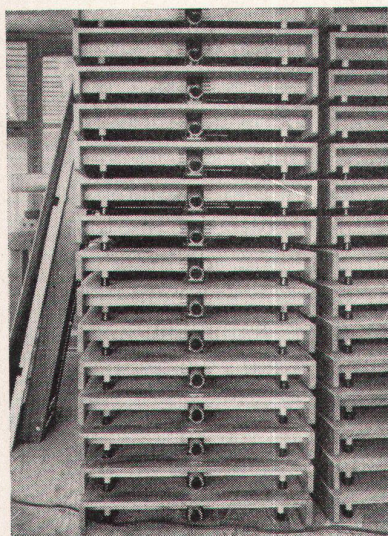

Download PDF: 15.03.2025

ETH-Bibliothek Zürich, E-Periodica, <https://www.e-periodica.ch>

Schlup Mehrzwecktisch

Entwurf und Herstellung:
G. E. Schlup & Co., Lengnau

Zusammenklappbar, absolute Standfestigkeit, der ideale Tisch für alle Großräume.
Standard-Größen: 140 × 70 cm und 180 × 70 cm, auf Wunsch in anderen Größen lieferbar.