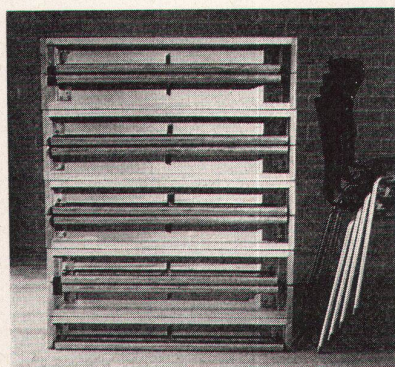

Download PDF: 15.03.2025

ETH-Bibliothek Zürich, E-Periodica, <https://www.e-periodica.ch>

Schlup Mehrzwecktisch

Entwurf und Herstellung:
G. E. Schlup & Co., Lengnau

Zusammenklappbar, absolute Standfestigkeit, der ideale Tisch für alle Großräume.
Standard-Größen: 140 × 70 cm und 180 × 70 cm, auf Wunsch in anderen Größen lieferbar.

Mod. T 105 kl
zusammengeklappt und
gestapelt

Mod. T 109 kl

zusammengeklappt und
gestapelt

Mod. 106 kl

Alleinverkauf Schweiz
Rudolf Meer + Kaufmann AG, Bern
Effingerstraße 21
Telephon (031) 252 52

MICHELE ANTONINI & CO.
BELLINZONA