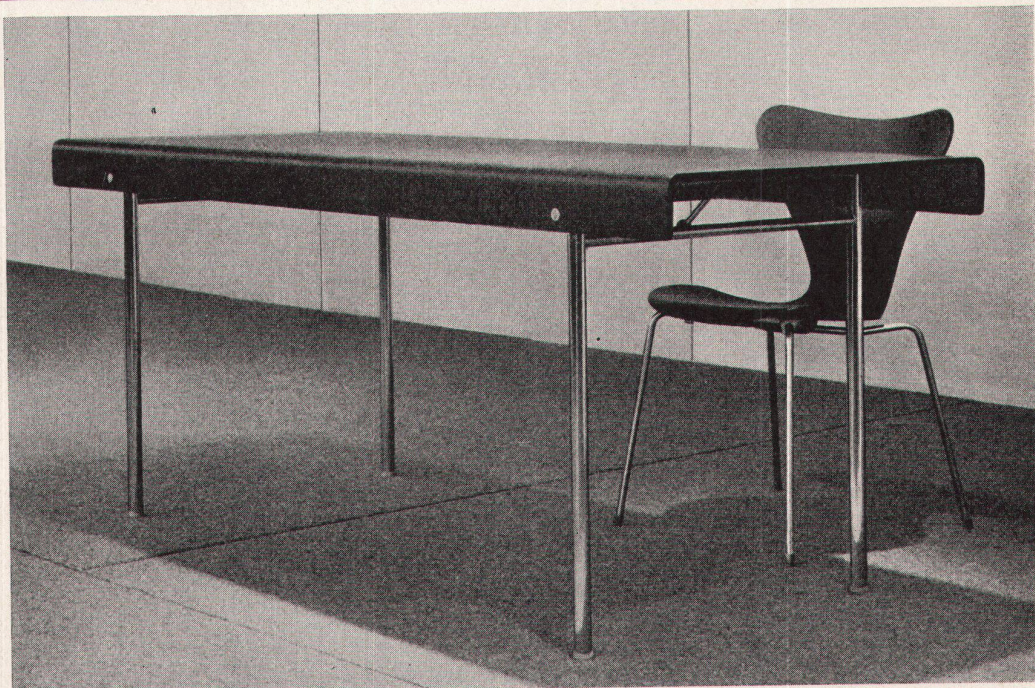

Schlup Mehrzwecktisch

Entwurf und Herstellung:
G. E. Schlup & Co., Lengnau

Zusammenklappbar, absolute Standfestigkeit, der ideale Tisch für alle Großräume.
Standard-Größen: 140 × 70 cm und 180 × 70 cm, auf Wunsch in anderen Größen lieferbar.

zusammengeklappt und
gestapelt

Alleinverkauf Schweiz
Rudolf Meer + Kaufmann AG, Bern
Effingerstraße 21
Telephon (031) 252 52