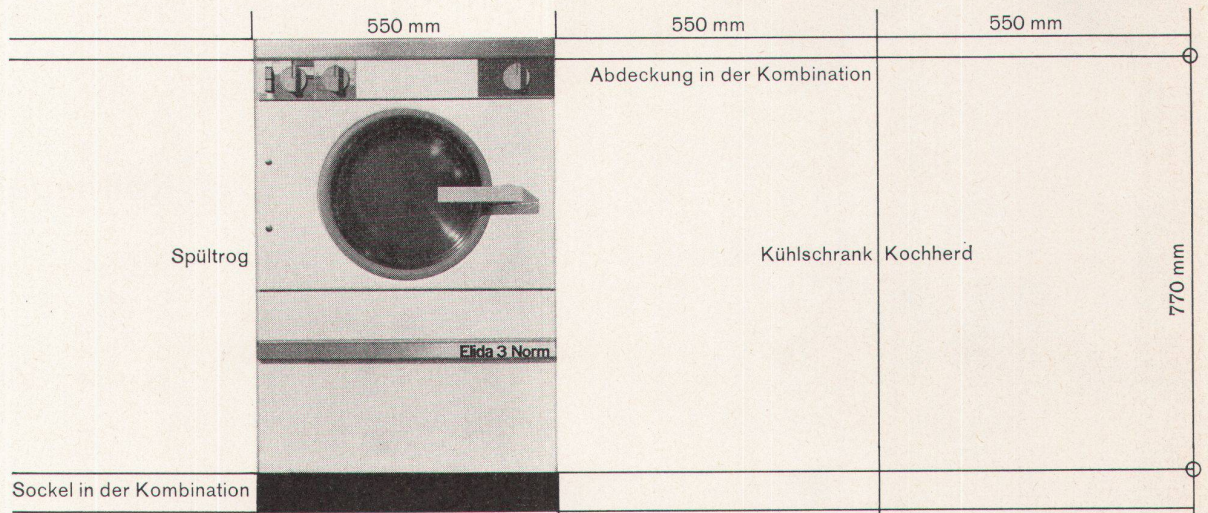

Elida 3

Zentrifuge
mit einer eingebauten

Für den Einbau in genormte

Norm

Küchenkombinationen

Einbau in bestehende Kombinationen möglich

Masse **770 x 550 x 600 mm**

Waschprogramme vollautomatisch und individuell

Elida 3 Norm, 3 kg Einbauprogramm mit Zentrifuge, Masse 770 x 550 x 600 mm, ohne Sockel und ohne Abdeckung. Die **Elida 3 Norm** besitzt vollautomatische Waschprogramme für alle Wäschearten, ein Spezialprogramm für Feinwäsche, einen zusätzlichen Schongang, Stoppschalter, einen beliebig verstellbaren Regelthermostaten und eine eingebaute Zentrifuge. **Elida 3**, beweglicher Etagenautomat, Ausrüstung wie Elida 3 Norm.

Technische Details: Trommel und Bottich aus Chromnickelstahl 18/8, eingebaute Zentrifuge mit 1200 Touren pro Minute, automatische Waschmittelzufuhr, Türgriff mit Sicherheitseinrichtungen links oder rechts montiert lieferbar. Motorschutzschalter, Laugenfilter, elektrische Laugenpumpe, Heizung mit Trockengangschutz.

Anschlüsse: Erd-Steckdose 1 x 220 V oder 1 x 380/220 V, Absicherung 10 A, Anschlusswert 2 kW

Weitere Modelle aus dem Elida-Fabrikationsprogramm:

Elida 5 Elite, 5 kg Vollautomat mit Boiler; **Elida 5**, 5 kg Vollautomat, Drucktasten, Thermoelektrik; **Elida 5 Gas**, 5 kg Vollautomat, mit Gasheizung.

Bitte verlangen Sie Prospekte und Offerte

Elida
Aktiengesellschaft
Binningen/Basel
Telephon 061/386600

Elida