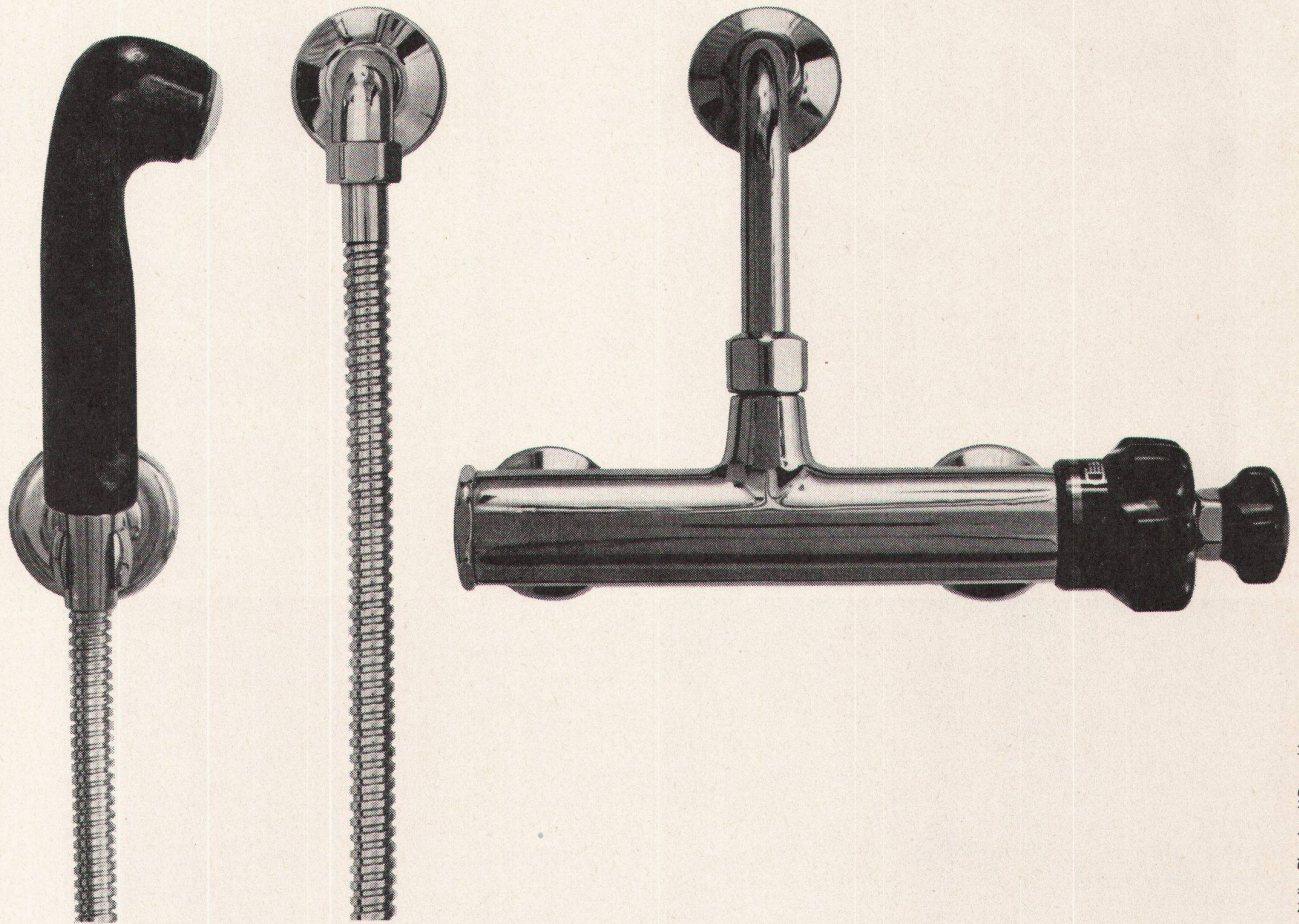

arwa

«arwa-therm» Misch-automaten

**Anschluss wie eine Normal-
batterie, keine Verteuerung
der Installation.**

Duschenbatterien

Der «arwa-therm» kann als einziger thermischer Mischautomat ohne Rückschlagventile an jede normale Installation, wie die handelsüblichen Mischbatterien, angeschlossen werden.

Beim Ausbleiben des Kaltwasser-Zuflusses wird der Heisswasser-Zufluss automatisch und plötzlich unterbunden, so dass keine Verbrühungsgefahr besteht.

Wassersparnis

Temperatur und Menge des Wassers können unabhängig voneinander gewählt und eingestellt werden.

Armaturenfabrik Wallisellen AG
Neue Winterthurerstrasse 120
Téléphon 051 93 31 77

Duschenbatterien

Kat.-Nr. 12200

12230

12255