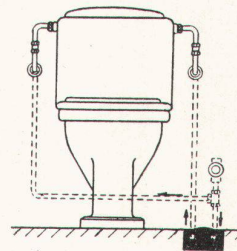

Ein Schritt

vorwärts
in der
Hygiene

kuglopress

Man kann sich keinen einfacheren und hygienischeren Apparat vorstellen! Ideal für alle öffentlichen Anstalten, Hotel-Lavabos, Restaurants und Kliniken, Fabriken, Büros, Kinos, etc. Es ist so einfach, mit einem leichten Druck des Fusses Wasser laufen zu lassen! Der Kuglopress, welcher jede manuelle Betätigung ausschliesst, verhindert jegliches Ansteckungsrisiko und entspricht den Anforderungen in bezug auf Sauberkeit und Wirtschaftlichkeit.

kugler

Metallgiesserei
& Armaturenfabrik AG.
Genf - Zürich