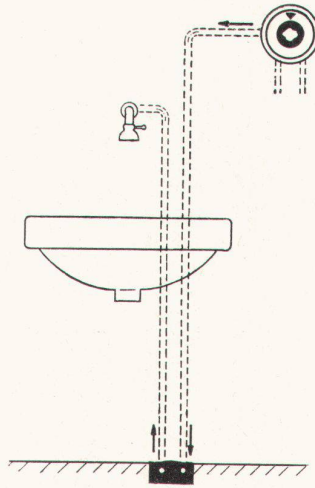

Ein Schritt

vorwärts
in der
Hygiene

kuglopress

Man kann sich keinen einfacheren und hygienischeren Apparat vorstellen! Ideal für alle öffentlichen Anstalten, Hotel-Lavabos, Restaurants und Kliniken, Fabriken, Büros, Kinos, etc. Es ist so einfach, mit einem leichten Druck des Fusses Wasser laufen zu lassen! Der Kuglopress, welcher jede manuelle Betätigung ausschliesst, verhindert jegliches Ansteckungsrisiko und entspricht den Anforderungen in bezug auf Sauberkeit und Wirtschaftlichkeit.

kugler

Metallgiesserei
& Armaturenfabrik AG.
Genf - Zürich