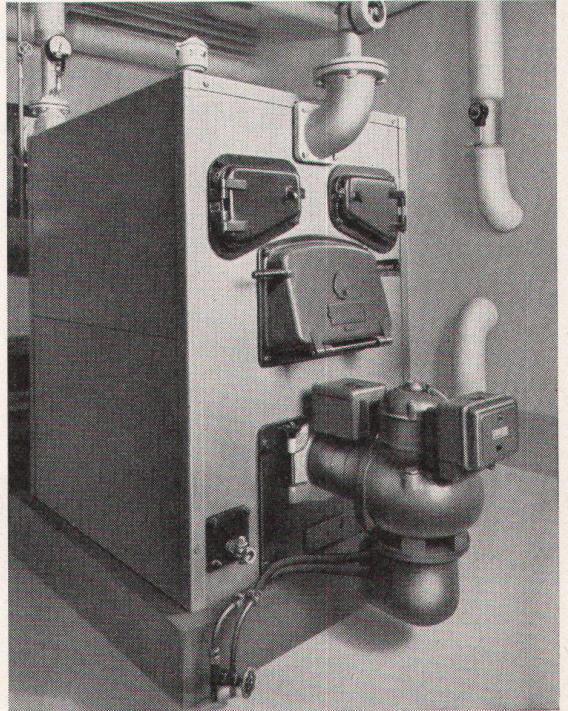

In einem Alters-Asyl