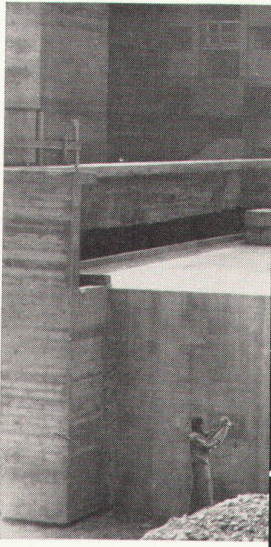

das qualitätszeichen für den guten betontank

schneider zürich
otto

tankbau