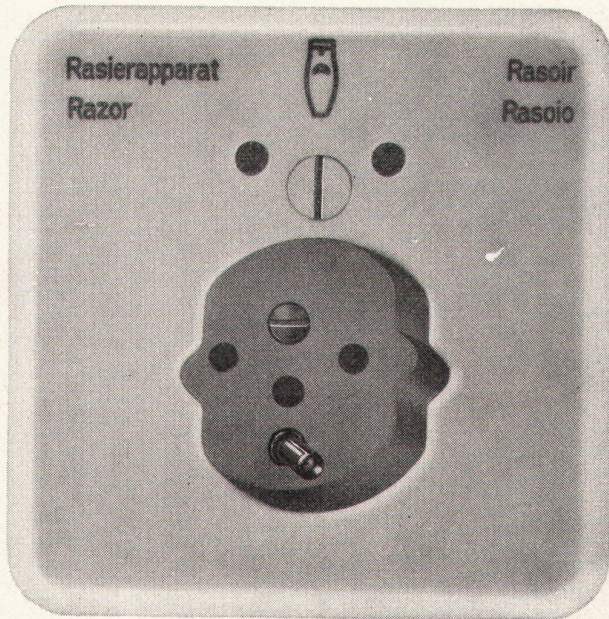

Fred Heer

Bianca

Rasiersteckdose mit
Spezial-Sicherungspatrone
0,5 A und Steckdose
mit Schutzkontakt,
kombiniert,
für Unterputzmontage.

2 P + E 10 A 250 V

Verschiedene unserer
Modelle wurden
mit der Anerkennungsurkunde
«Die gute Form»
ausgezeichnet.