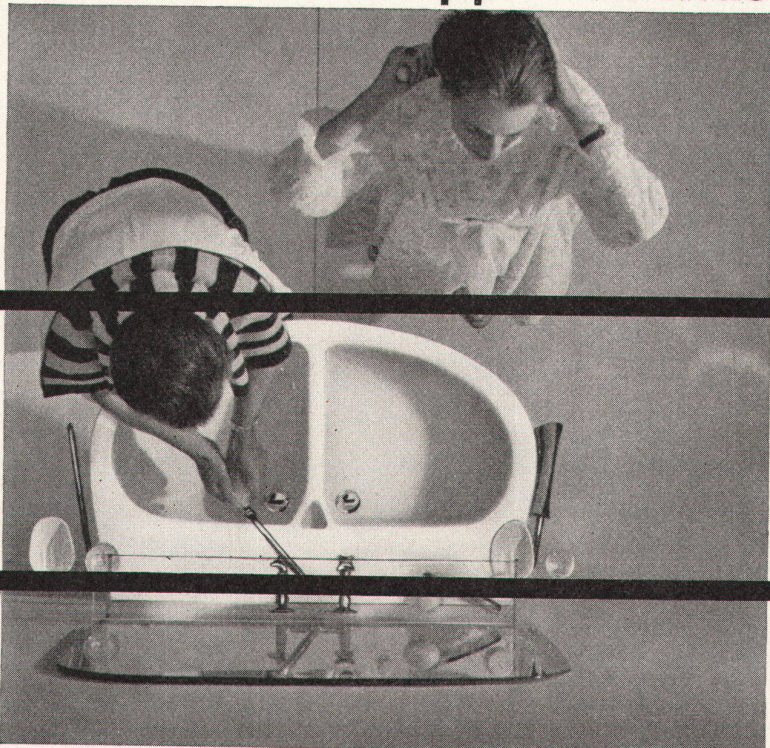

Fred Heer

Bianca

Rasiersteckdose mit
Spezial-Sicherungspatrone
0,5 A und Steckdose
mit Schutzkontakt,
kombiniert,
für Unterputzmontage.

2 P + E 10 A 250 V

Verschiedene unserer
Modelle wurden
mit der Anerkennungsurkunde
«Die gute Form»
ausgezeichnet.

Der Doppelwaschtisch Sabez 5600, Grösse 90x58 cm bietet bequeme Waschgelegenheit für 2 Personen auf kleinstem Raum und zu günstigstem Preis. Lieferbar in weiss, farbig und zweifarbig. Unverbindliche Besichtigung in unserer Ausstellung. Patent und internationaler Musterschutz angemeldet.