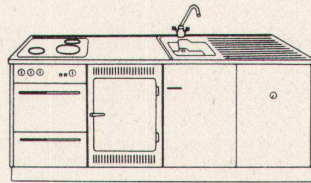

forster

2 Einbau-Kühlschränke 70 u. 150 l

Beide Modelle geeignet zum Einbau in Holzmöbel und Küchenkombinationen (Normmasse 55/60/90 cm). Einfachste Montage, moderne Formgebung.

Leistungsstarke Kühlaggregate mit stufenlosem Thermostat, SEV-geprüft.

Ausführung: Aussengehäuse Stahlblech, einbrennemailliert, Innengehäuse und Türausbau nahtlos aus hygienischem, geruchlosem Kunststoff verformt. Bandung links oder rechts. Verstellbare Tablare, Türausbau.

70 l Absorber Fr. 295.-

Verstellbare Tablare, praktischer Türausbau für 7 Eier und 4 Flaschen, grosse Eiswürfelschublade.

Garantie: Kühlaggregat 6 Jahre.

150 l Kompressor Fr. 485.- exkl. Gemüseschalen

Eignet sich für bündigen Fronteinbau. Raumsparende Konstruktion.

17 l Tiefkühlfach für Temperaturen bis -18° C. Grosse Eiswürfelschublade. Raffinierter, besonders grosser Türausbau mit verstellbaren Tablaren, Butter- und Käsefach, sowie Halter für 14 Eier, fasst 4 Literflaschen. Wichtig für die Reinigung: Der Frontrahmen mit den beiden Lüftungsgittern lässt sich leicht wegnehmen.

Garantie: Kühlaggregat 5 Jahre.

Forster schafft einen neuen Standard für Qualität, Leistung und Komfort im schweizerischen Kühlschrankbau.

Bitte verlangen Sie Offerte und Spezialprospekt.

Beratung in allen Einbaufällen.