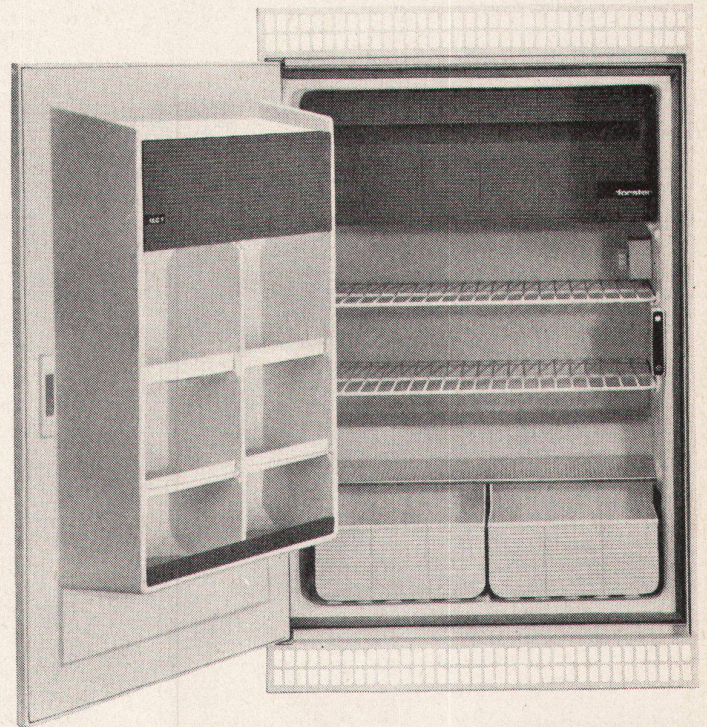

70 l Absorber

150 l Kompressor

forster

Aktiengesellschaft Hermann Forster Arbon   **Telephon 071 / 47833**

Büro und Lager Zürich, Altenhofstrasse 46, Telephon 051/24 7742 — Büro Lausanne, Rue de Genève 95, Telephon 021/25 57 12