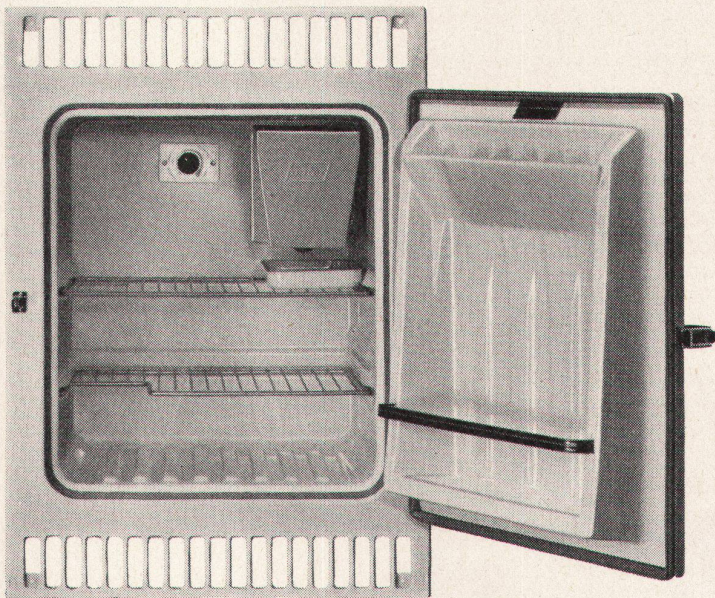

70 l Absorber

150 l Kompressor

forster

Aktiengesellschaft Hermann Forster Arbon   **Telephon 071 / 47833**

Büro und Lager Zürich, Altenhofstrasse 46, Telephon 051/24 7742 — Büro Lausanne, Rue de Genève 95, Telephon 021/25 57 12