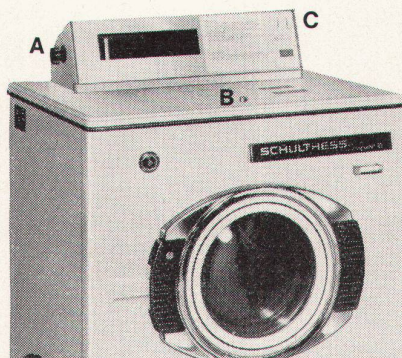

Das Waschzentrum der Zukunft mit Schulthess-Electronic

Electronic? Elektronisch steuern? Programmsteuerung mit einem Lichtstrahl? Ja, Sie haben richtig gelesen; es ist die modernste Lochkarten-Programmsteuerung für den Gewerbebetrieb; es ist das Waschen mit Schulthess.

Die Schulthess-Electronic ist aber nicht nur mit einer neuartigen Lichtstrahlsteuerung versehen, sondern zugleich mit einem elektronischen Münzenzähler. **Resultat: der Automat eignet sich für Selbstbedienungs-Waschsalons und Waschzentren von Wohnsiedlungen.**

Dieser elektronisch gesteuerte Münz-Waschautomat braucht keine Überwachung. Jeglicher Missbrauch ist ausgeschlossen. Der Kunde zahlt nach Programmzeit.