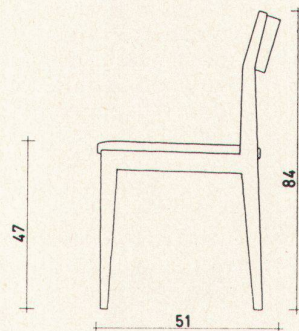

Stuhl Mod. 730 R
Sitz gepolstert, Rücken Rohrgeflecht natur

Stuhl Mod. 730 P
Sitz gepolstert, Rücken Klebepolster

Ein vielseitig verwendbarer Stuhl für Gaststätten und Wohnräume, bei denen eine einfache, saubere moderne Linie angestrebt wird.