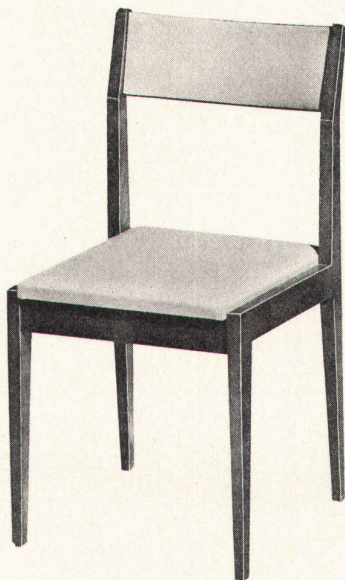

Stuhl Mod. 730 R
Sitz gepolstert, Rücken Rohrgeflecht natur

Stuhl Mod. 730 P
Sitz gepolstert, Rücken Klebepolster

Ein vielseitig verwendbarer Stuhl für Gaststätten und Wohnräume, bei denen eine einfache, saubere moderne Linie angestrebt wird.