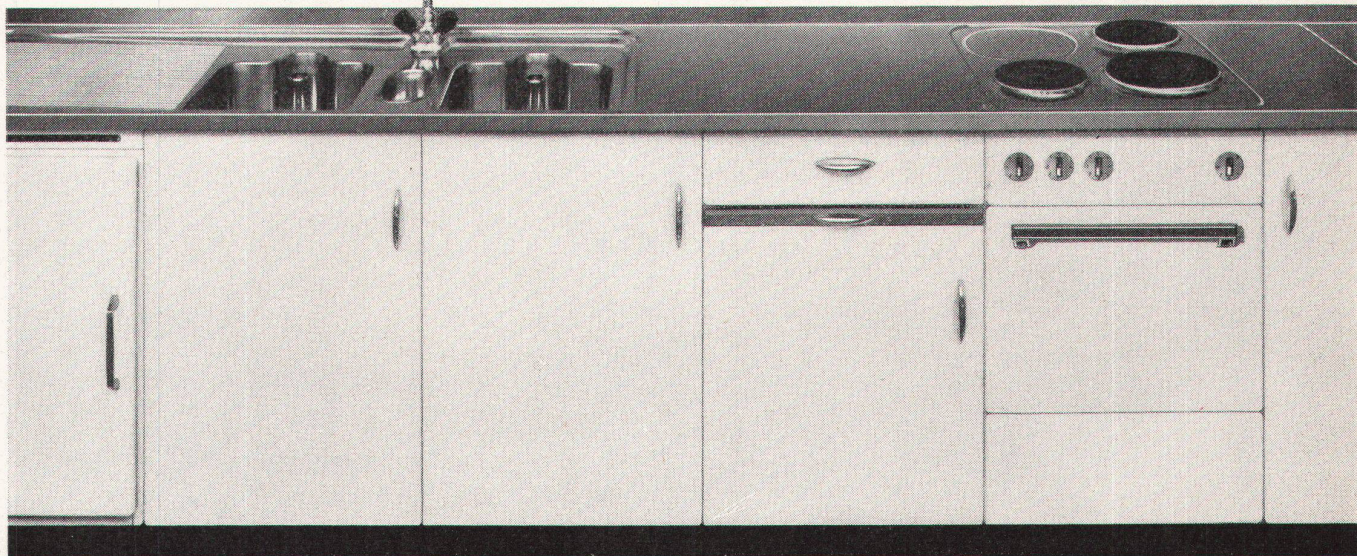

Für jede Franke-Norm-Kombination können Sie selbst die passende Abdeckungsvariante in rostfreiem Stahl bestimmen. Die Auswahl an Apparaten verschiedenster Marken, an Schränken und Auszügen für Pfannen, Flaschen,

Handtücher, Küchenmaschinen usw. ist so reichhaltig, dass bestimmt allen Wünschen entsprochen werden kann. Und trotzdem bleibt der Preis dank maximaler Normierung und rationeller Herstellung äusserst günstig. Franke

Küchen-Kombinationen machen die Planung zum Vergnügen. Beratung und Verkauf durch konzessionierte Sanitär-Installateure oder Sanitär-Grossisten.

Metallwarenfabrik Walter Franke

Aarburg AG Tel. 062 | 74141

FRANKE