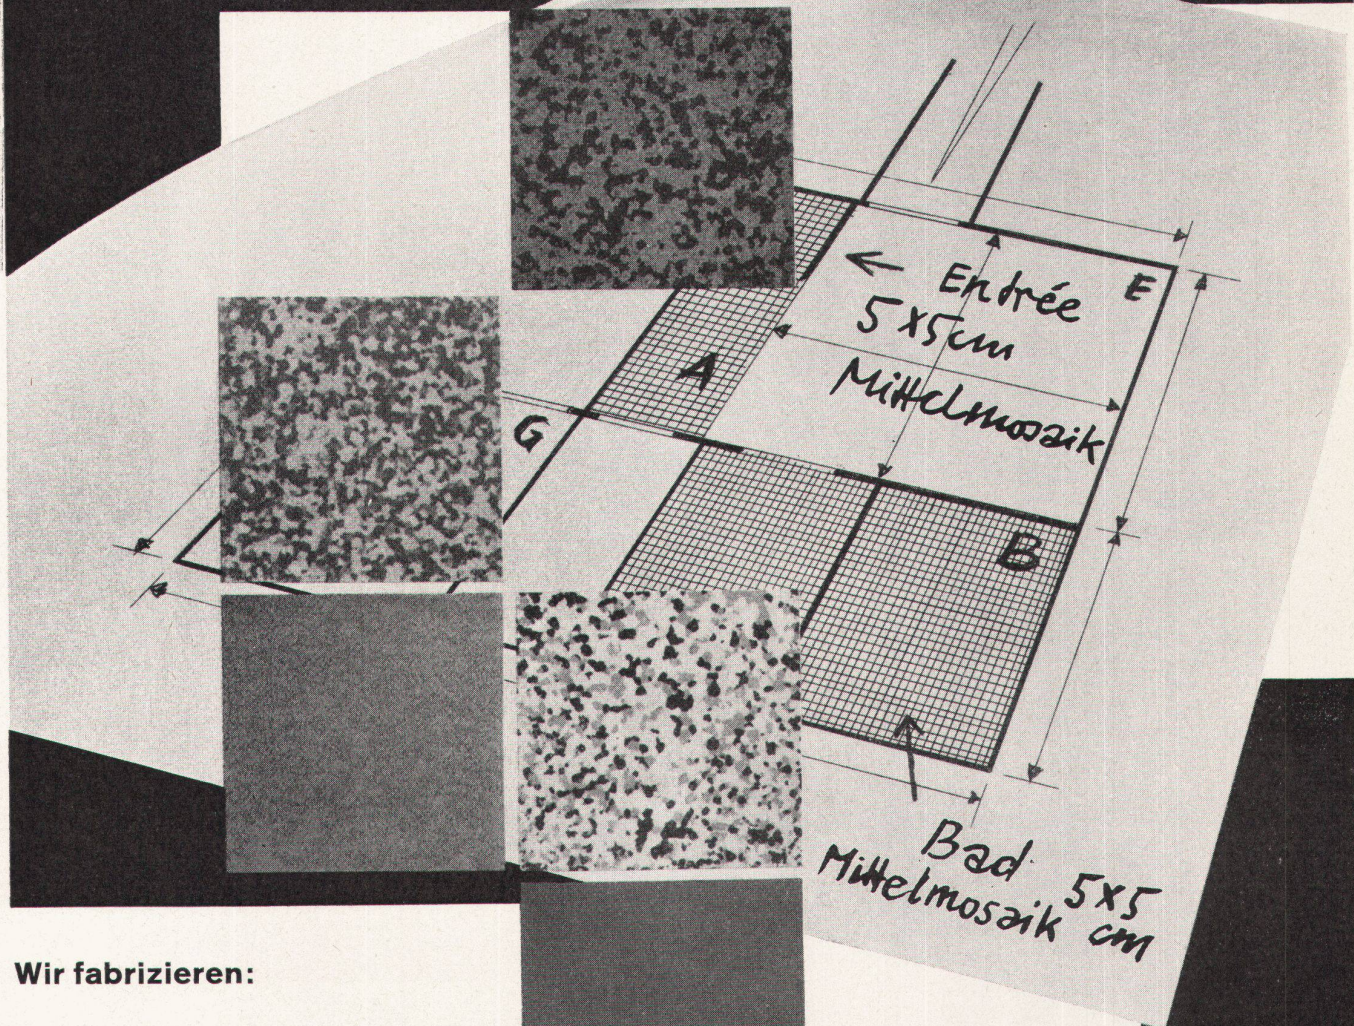

Laufen

Wir fabrizieren:

Sanitäre Apparate

aus Sanitärporzellan und Feuer-ton

Glasierte

Steingut-Wandplatten

weiss, crème und farbig

Steinzeug-Bodenplatten

Steinzeug-Mosaik

Ziegel und Backsteine

Elektroporzellan

Neue Möglichkeiten, neue optische Wirkungen, neue Farben – kurz, ein neues Gestaltungsmittel in der Hand des fortschrittlichen Architekten. 5 x 5 cm ist das Format des neuen Laufener Mittelmosaiks mit allen bekannten Vorteilen einer Steinzeuggbodenplatte. Mit der reichhaltigen Farbskala sind den Gestaltungsmöglichkeiten praktisch keine Grenzen gesetzt; sie führen zu optischen Wirkungen von einmaliger Schönheit.

Für Muster und Auskünfte wende man sich an die zuständigen Fachgeschäfte.