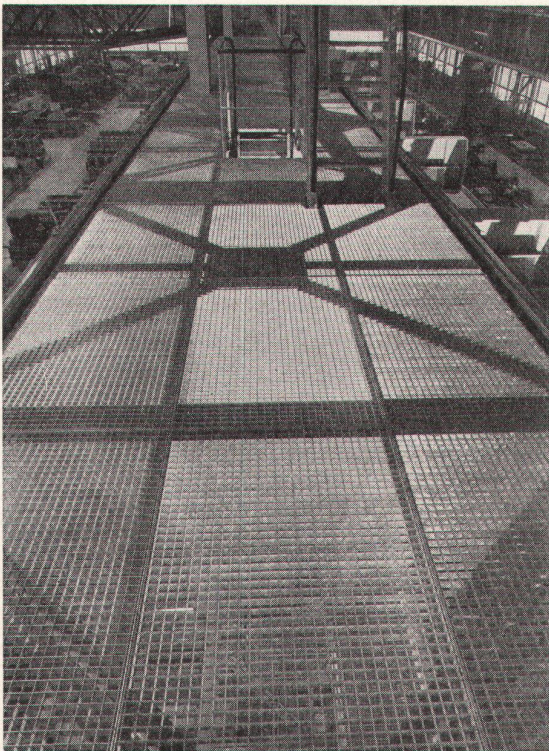

☎ 061 / 89 68 07

Original-WEMA-Gitterroste

Alleinhersteller:

SIEGFRIED
keller AG
WALLISELLEN-ZÜRICH
Tel. (051) 93 32 32

Die Eleganz des Materials
die Ruhe der Proportionen
die zweckmässigsten Masse
im neuen Thut-Schlafzimmer