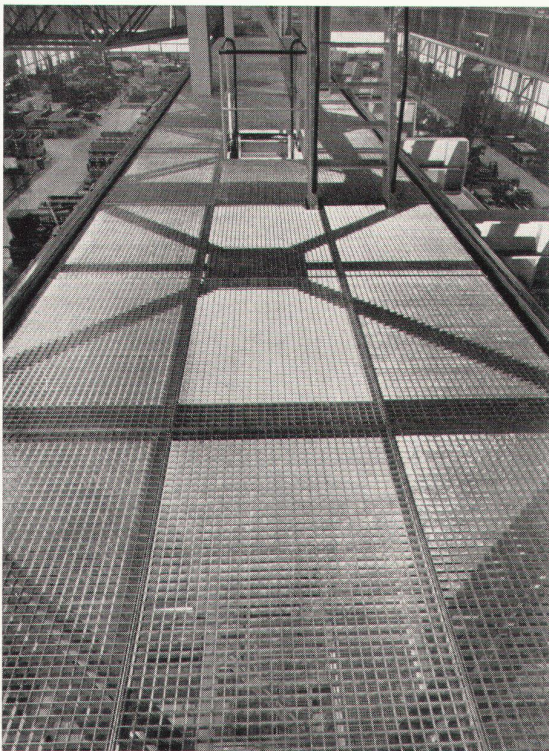

Für Beratung und Übernahme von Expertisen

betreffend

**schall- und wärmeisolierende Unterlagsböden
sowie Industriebeläge**

empfiehlt sich

X. Schürmann, Ingenieur ETH, Merlischachen

Telephon (041) 72 12 60

30jährige Erfahrung

Verlässliche Referenzen

P Lz

Original-WEMA-Gitterroste

Alleinhersteller:

SIEGFRIED
keller
AG
WALLISELLEN-ZÜRICH
Tel. (051) 93 32 32

Bei der Hochbauabteilung der **Generaldirektion PTT in Bern** ist infolge Rücktrittes des bisherigen Amtsinhabers auf Ende dieses Jahres die Stelle des

Chefs der Bausektion

neu zu besetzen.

Erfordernisse: Gut ausgewiesener, begabter Architekt mit großer Erfahrung in Büro und auf dem Bauplatz. Fähigkeit zur Leitung einer Sektion sowie zur Planung und Durchführung vielfältiger Bauaufgaben. Beherrschung der Amtssprachen, Verhandlungstalent.

Schriftliche Anmeldungen mit den üblichen Unterlagen sind zu richten an die **Personalabteilung der Generaldirektion PTT in Bern.**

Weitere Auskünfte über den Aufgabenbereich des zu besetzenden Postens erteilt **Telephon (031) 62 22 04**

P 655 Y