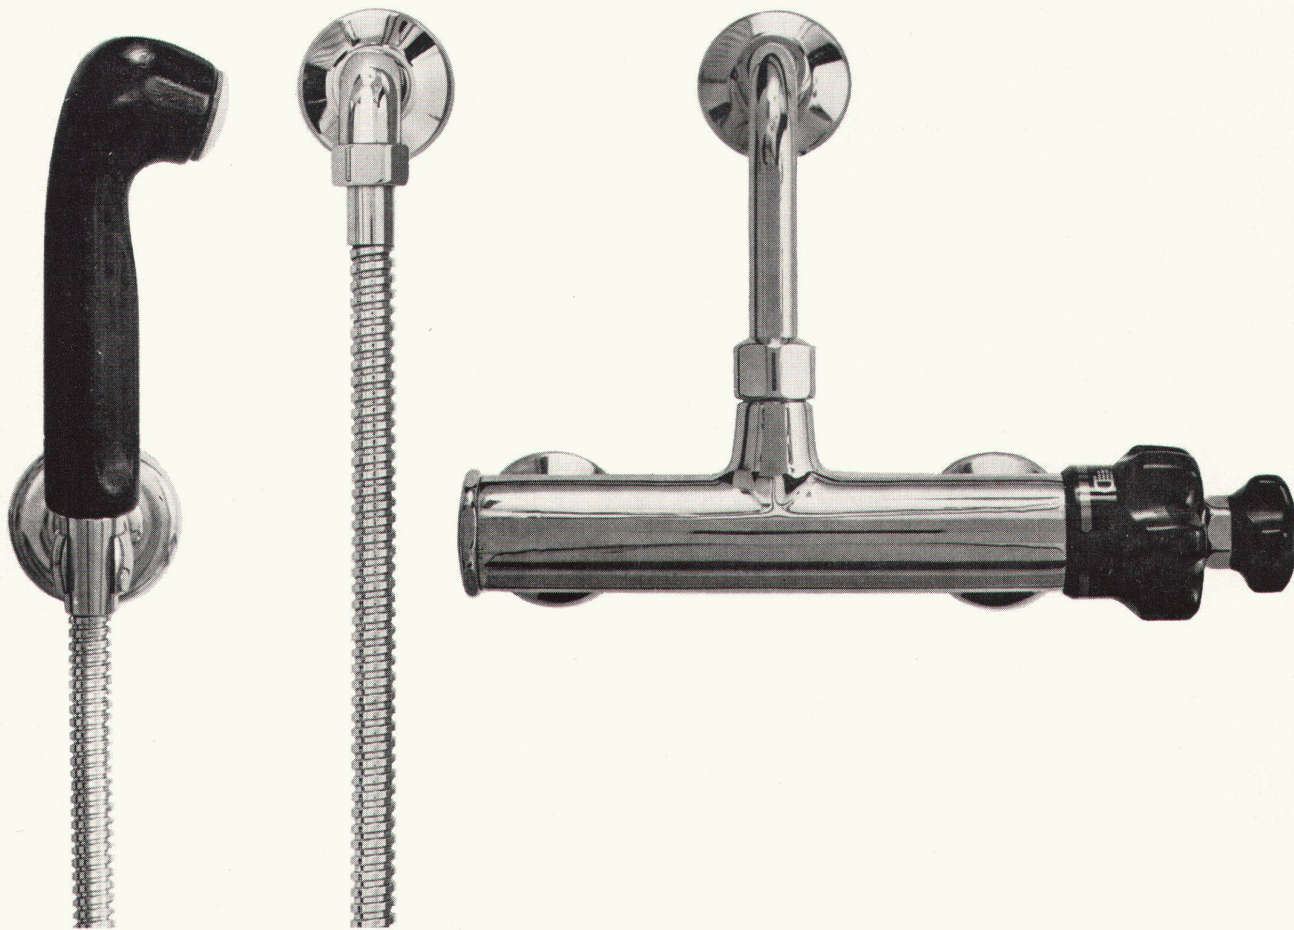

arwa

**«arwa-therm» Misch-
automaten**

Duschenbatterien

**Anschluss wie eine Normal-
batterie, keine Verteuerung
der Installation.**

Der «arwa-therm» kann als
thermischer Mischautomat ohne
Rückschlagventile an jede normale
Installation, wie die handelsüblichen
Mischbatterien, angeschlossen
werden.

Beim Ausbleiben des Kaltwasser-
Zuflusses wird der Heisswasser-
Zufluss automatisch und plötzlich
unterbunden, so dass keine
Verbrühungsgefahr besteht.

Wassersparnis

Temperatur und Menge des
Wassers können unabhängig von-
einander gewählt und eingestellt
werden.

Armaturenfabrik Wallisellen AG
Neue Winterthurerstrasse 120
Telephon 051 93 31 77

Atelier Planchère/Doswald

Duschenbatterien

Kat.-Nr. 12200

12230

12255