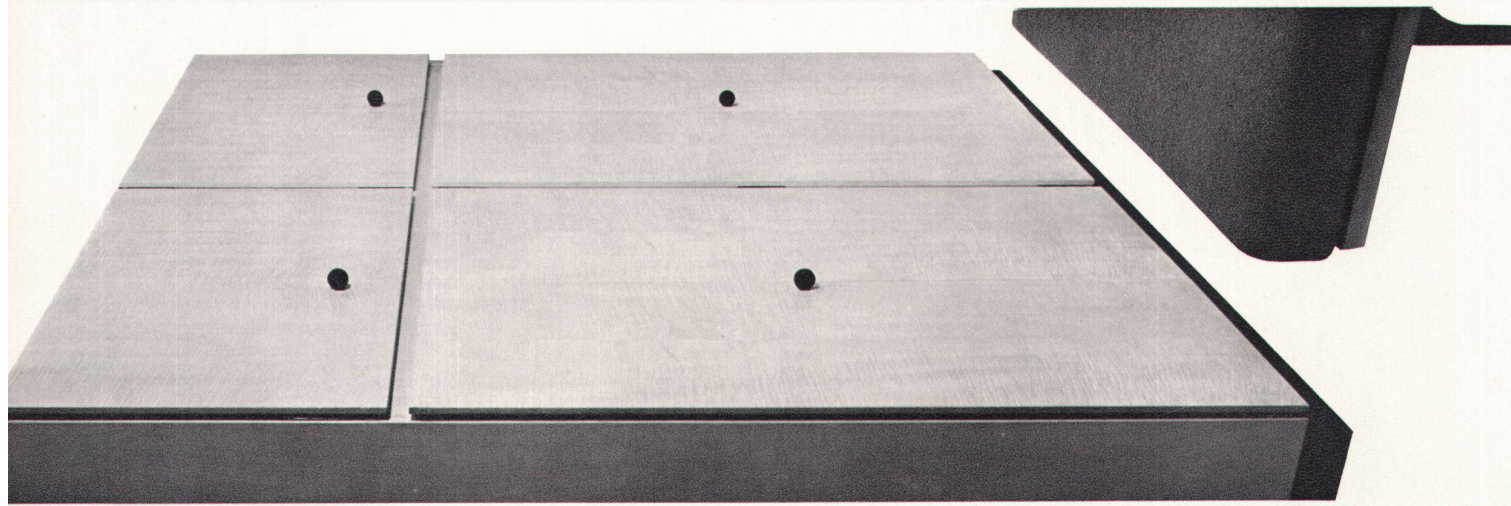

Neue Möglichkeiten zur Raumgestaltung und rationellere Methoden in der Produktion, das wurde mit diesem absolut neuartigen Programm von D. Waacklerlin VSI erreicht. Kenner im In- und Ausland zollen ihm grösste Beachtung. Unsere originelle Monographie «wohnen mit dw-massmöbeln» gibt über alles Wissenswerte Auskunft; wir stellen sie Ihnen auf Verlangen kostenlos und unverbindlich zu. Übrigens: in unserer Basler Wohnausstellung finden Sie die vielseitigste Auswahl konsequent moderner Möbel in der Schweiz.

De nouvelles possibilités pour l'arrangement des pièces de même que des méthodes de fabrication plus rationnelles ont été obtenues au moyen de ce programme absolument original de Dieter Waacklerlin, VSI. Les experts en Suisse comme à l'étranger le tiennent en haute considération. Notre monographie originale «vivre dans des meubles à vos mesures dw» renseigne sur tous points intéressants; nous vous la ferons parvenir gratuitement et sans obligation de votre part sur votre demande. D'ailleurs vous trouverez dans nos salons d'exposition de Bâle la plus grande diversité de meubles modernes à votre choix en Suisse.

IDEALHEIM AG BASEL Gerbergasse bei der Post

IDEALHEIM AG BASEL

hier typische Ausschnitte aus unserm dw-einrichtungsprogramm: Für jeden Zweck ein praktisch durchdachtes Möbel, in Ahorn, Teak, Nussbaum oder Palisander. Die vorfabrizierten Einzelteile werden Ihren Wünschen gemäss zu verschiedenen grossen Einheiten zusammengefügt; also individuell gefertigte und formal aussergewöhnliche Möbel zu normalem Preis. Wie sich damit ohne lästige Farbmittel zeigt das rückseitige Farbbild. Les extraits typiques de notre programme d'ameublement dw: Un meuble soigneusement étudié en vue de son usage déterminé, exécuté en érable, teck, noyer ou palissandre. Les éléments individuels préfabriqués sont composés selon vos désirs en unités plus ou moins importantes; par conséquent, un mobilier fabriqué à vos mesures au prix normal. L'illustration en couleurs au verso vous donne une idée de son confort.