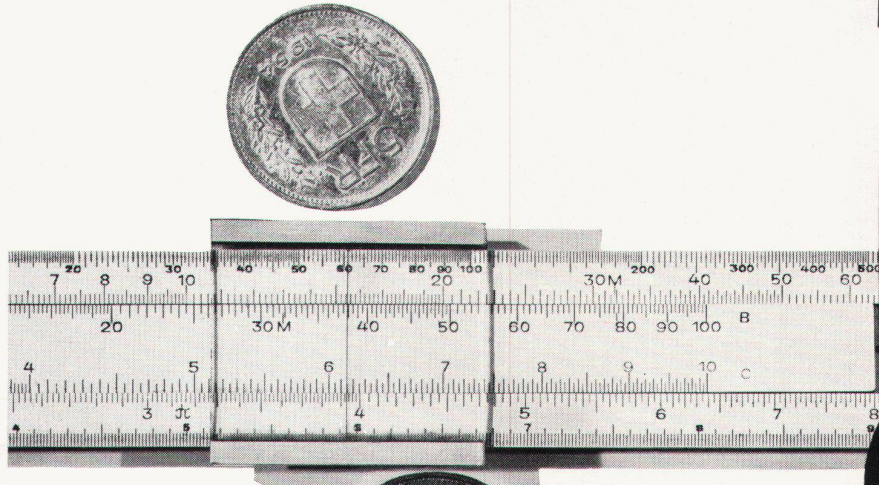

Download PDF: 21.11.2024

ETH-Bibliothek Zürich, E-Periodica, <https://www.e-periodica.ch>

Bessere Masse ...

Weniger Verschnitt ...

Mehr Gewinn ...

NOVOPAN

Bessere Masse –
mehr Gewinn!
NOVOPAN wird nun
in den beiden Ideal-
massen 280 x 175 cm
und 413 x 183 cm
fabriziert.
Bei geringstem Ver-
schnitt garantieren
diese Dimensionen
eine
optimale Ausnützung.