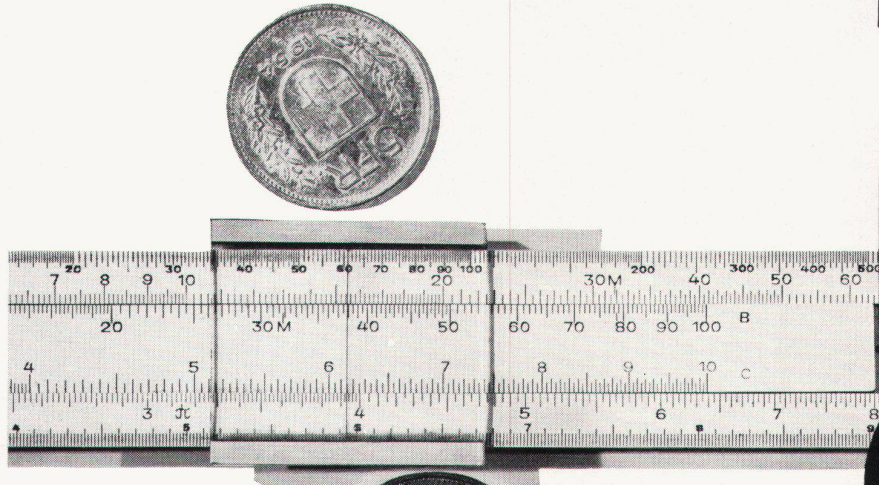

Bessere Masse ...

Weniger Verschnitt ...

Mehr Gewinn ...

NOVOPAN

Bessere Masse –
mehr Gewinn!
NOVOPAN wird nun
in den beiden Ideal-
massen 280 x 175 cm
und 413 x 183 cm
fabriziert.
Bei geringstem Ver-
schnitt garantieren
diese Dimensionen
eine
optimale Ausnützung.