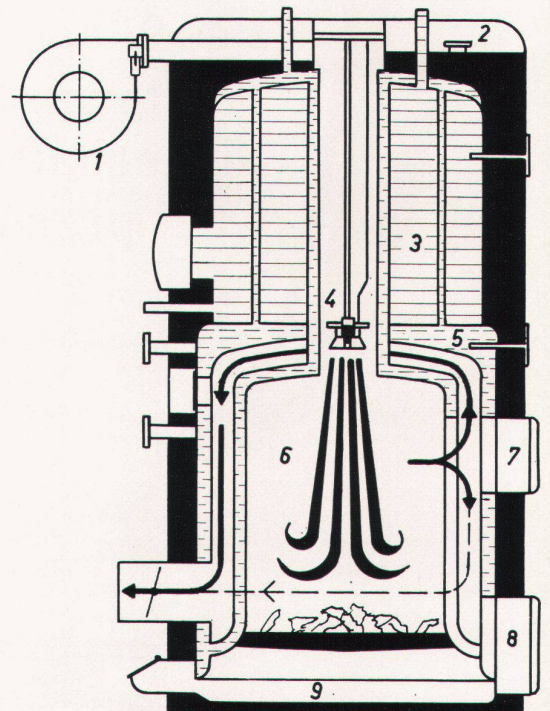

**MUBA 1964
Halle 13
Stand 4715**

Accum AG Gossau ZH 051 - 78 64 52

- | | |
|-------------------------|-----------------------------|
| Legende zum Schnittbild | 5 Kesselwasser |
| 1 Gebläse zu Oelbrenner | 6 Feuerraum |
| 2 Steuerapparate | 7 Fülltüre |
| 3 Boilerwasser | 8 Schürtüre |
| 4 Oelbrennerkopf | 9 Gemauerte Bodenisoliation |