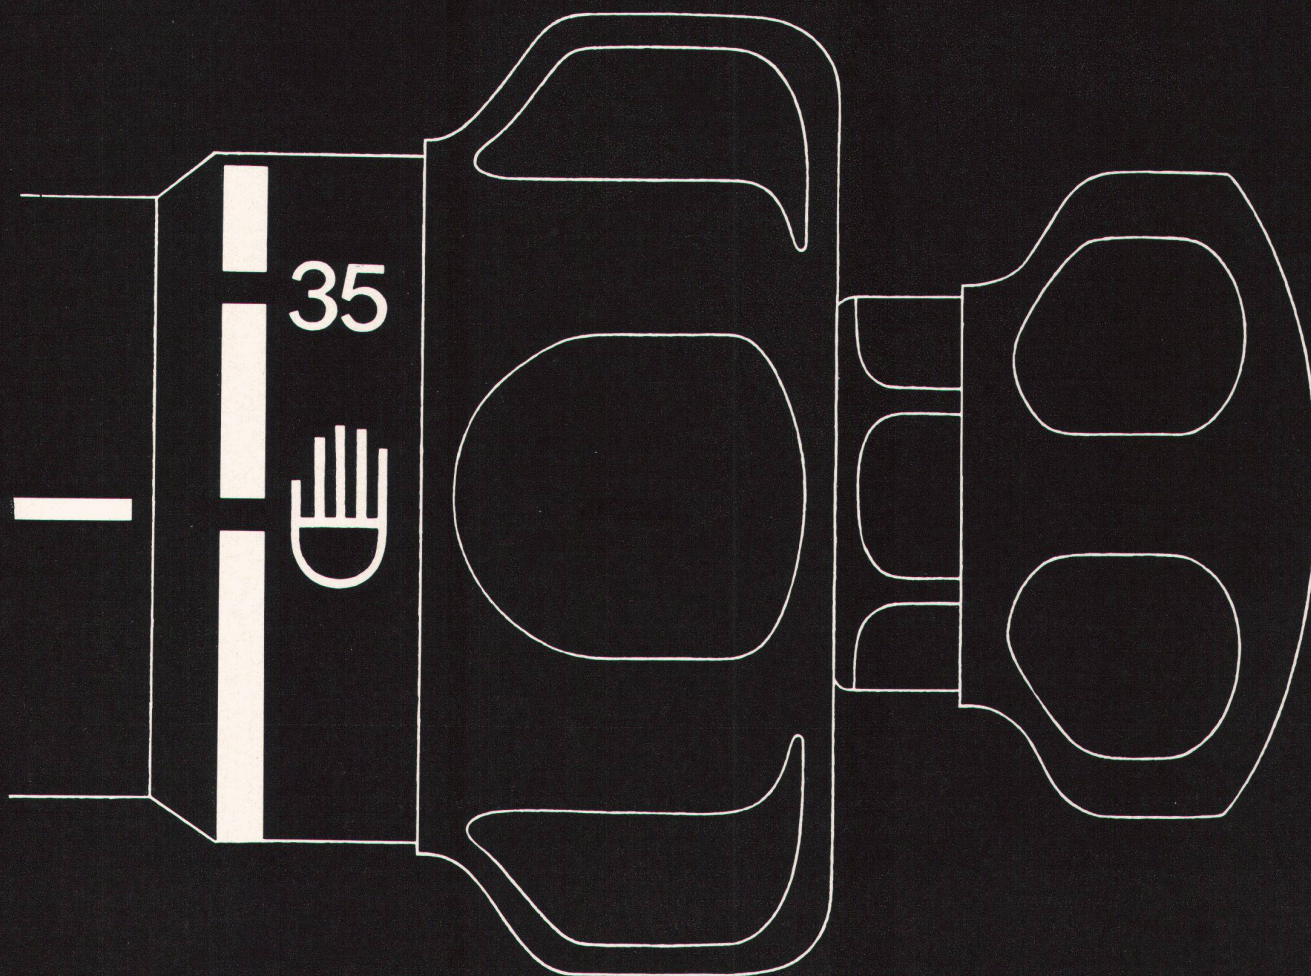

«arwa-typ» Armaturen

**Armaturen für die
gesamte sanitäre
Branche**

**«arwa-therm» Misch-
automaten**

**thermisch gesteuerte
Mischautomaten für
die Sanitär-Branche**

Industriearmaturen

**nach Spezial-
konstruktionen**

**Armaturenfabrik
Wallisellen AG
Neue Winterthurer-
strasse 120
Telefon 051 933177**