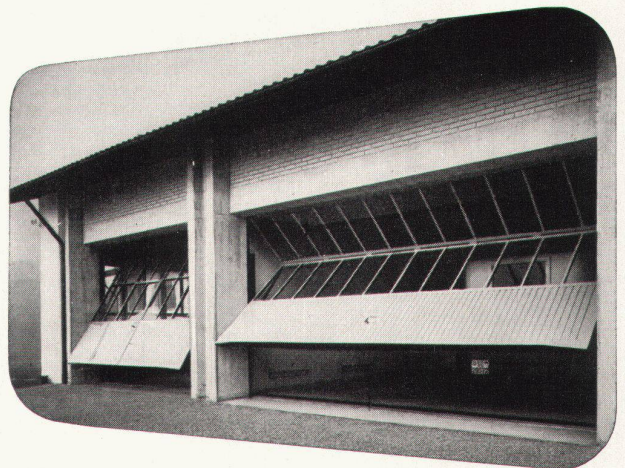

Garagetore
und Metallrolläden
Aluminiumfenster
und Fassaden

LIARTMANN & Co. AG, Biel

Rolladenfabrik und Metallbau