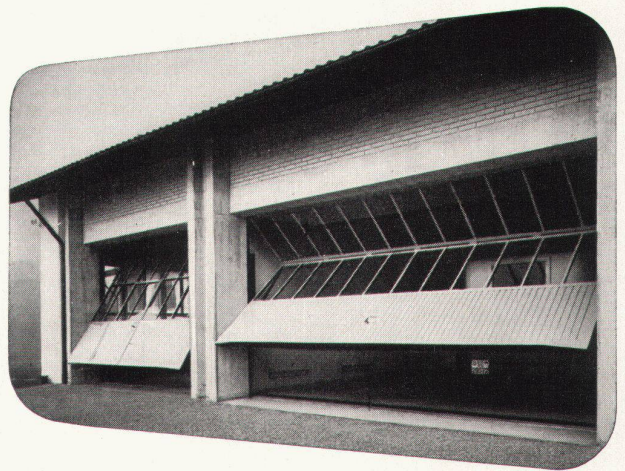

Garagetore
und Metallrolläden
Aluminiumfenster
und Fassaden

LIARTMANN & Co. AG, Biel

Rolladenfabrik und Metallbau