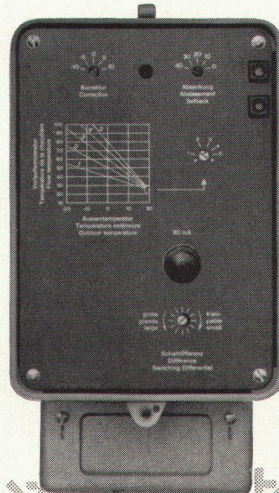

Equitherm

Vollautom. Heizungsregleinrichtungen

Der einfache Heizungsregler «Equitherm Junior», mit Transistorverstärker, wird vor allem in kleinen bis mittleren Heizanlagen verwendet

Zwei Ausführungen sind lieferbar:

Typ ERTO 1

als Zweipunkt-Regler in Ölf Feuerungsanlagen,

Typ ERTJ 1

als Zweilauf-Regler in Heizanlagen mit langsam laufendem Ventil

Katalog D2a

Mit Hilfe des übersichtlichen Zeigerdiagramms kann jede Equitherm-Anlage dem gewünschten Heizplan angepasst werden

Unsere Heizungsregler ermöglichen gleichmässige Raumtemperaturen und eine Reduktion der Brennstoffkosten um 15-20%

Im elektronischen, hochempfindlichen Heizungsregler «Equitherm» sind Schaltuhr und Wählschalter eingebaut. Die Einrichtung für Zweipunkt- oder stetige Regelung eignet sich für Heizanlagen jeder Grösse

Katalog D2a