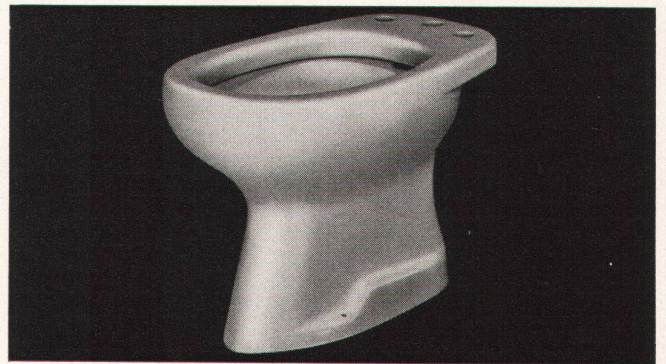

### PANAMA, das neue Bidet

mit eingebautem keramischem Siphon  
und verdecktem Abgang

SWB-Auszeichnung  
«Die gute Form 1962»

Verkauf durch den Sanitär-Großhandel

**Kera-Werke AG. Laufenburg / AG**