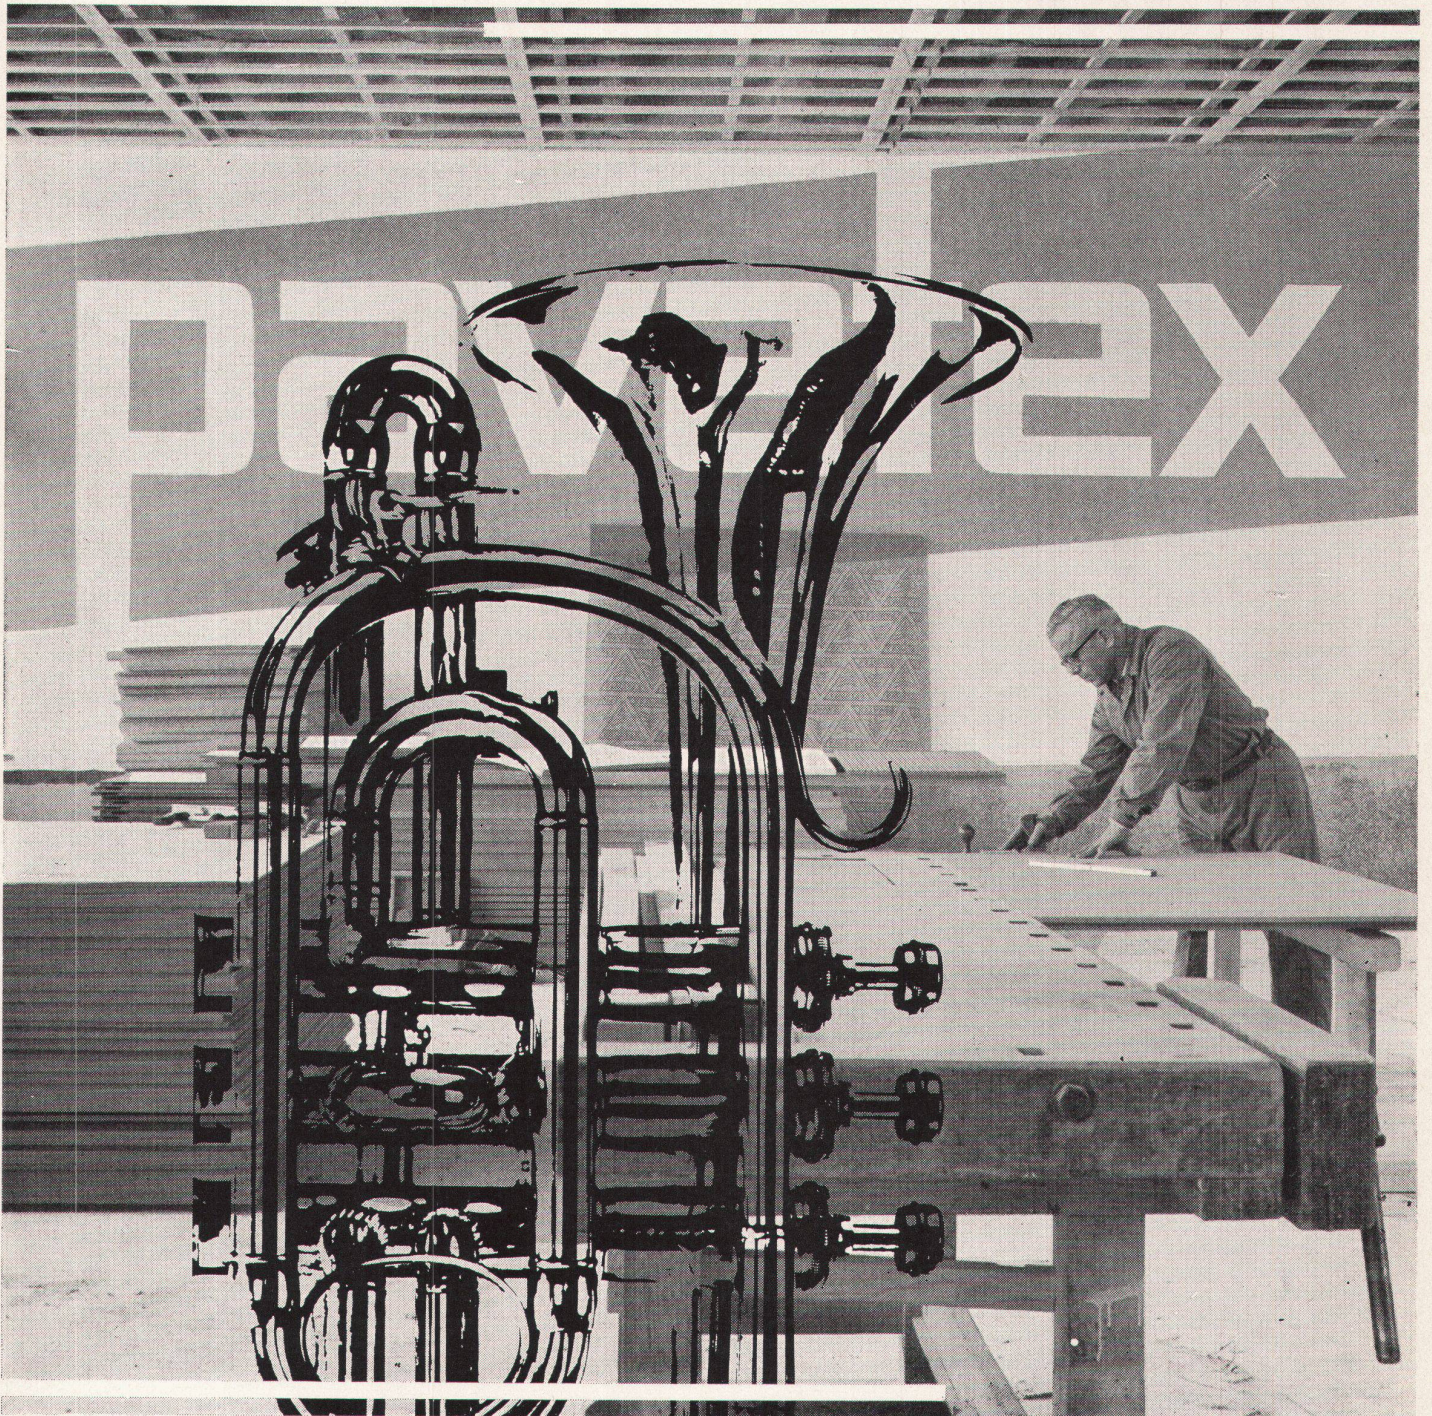

Sägen kreischen, Hämmer klopfen: Durch das ganze Haus dröhnt der Lärm der Handwerker. Werden aber die Räume auch richtig gegen Schall isoliert? Werden akustisch angenehme Wohn- und Arbeitsstätten geschaffen?

Faktor Schall

Wählen Sie als Architekt und Bauherr zur Schallisolation Pavatex*-Holzfaserplatten. Als Bodenunterlage isolieren sie wirksam gegen Trittschall und andere Erschütterungen. Im Raume selbst verhindern Pavatex-Akustikplatten jede störende Echobildung und schaffen einwandfreie akustische Verhältnisse. Denken Sie daran: Pavatex ist tausendfach erprobt. Mit Pavatex lösen Sie Ihre Akustikprobleme!
Pavatex AG   Jenatschstraße 4, Zürich 2, Tel. 051/23 76 76

* Pavatex ist eine geschützte Fabrik- und Handelsmarke