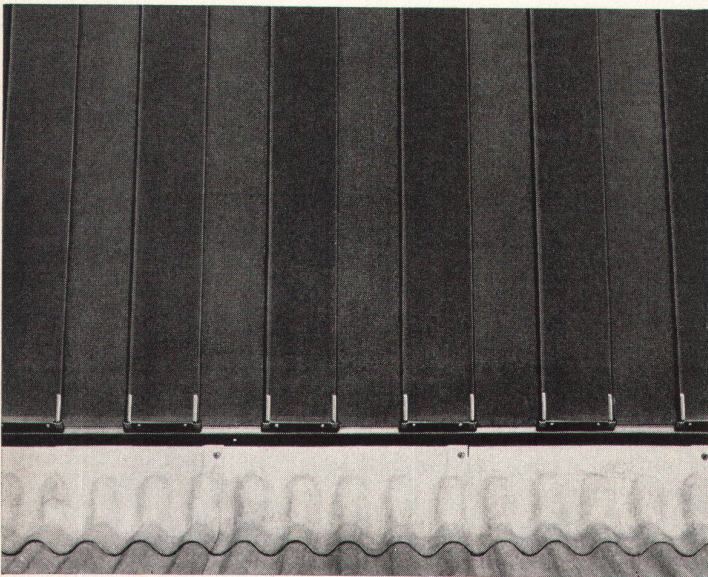

Profilit im Shed

Profilit-Shedverglasung

Unsere neue Halteschuhkonstruktion ermöglicht das einfache Verlegen von Profilitbahnen zu Shed-Oberlichtern.

Rasch in der Montage - einfach zum auswechseln einzelner Bahnen
- einwandfreie und witterungsbeständige Dichtung - bester Licht-
einfall dank sprossenloser Konstruktion - wirtschaftlicher als
andere Verglasungen

Hans Schmidlin AG Aesch-Basel-Zürich-Genf Telefon 061 823282

SCHMIDLIN

es wird
schöner
mit
tapeten!

Verband
Schweizer
Tapetenhändler