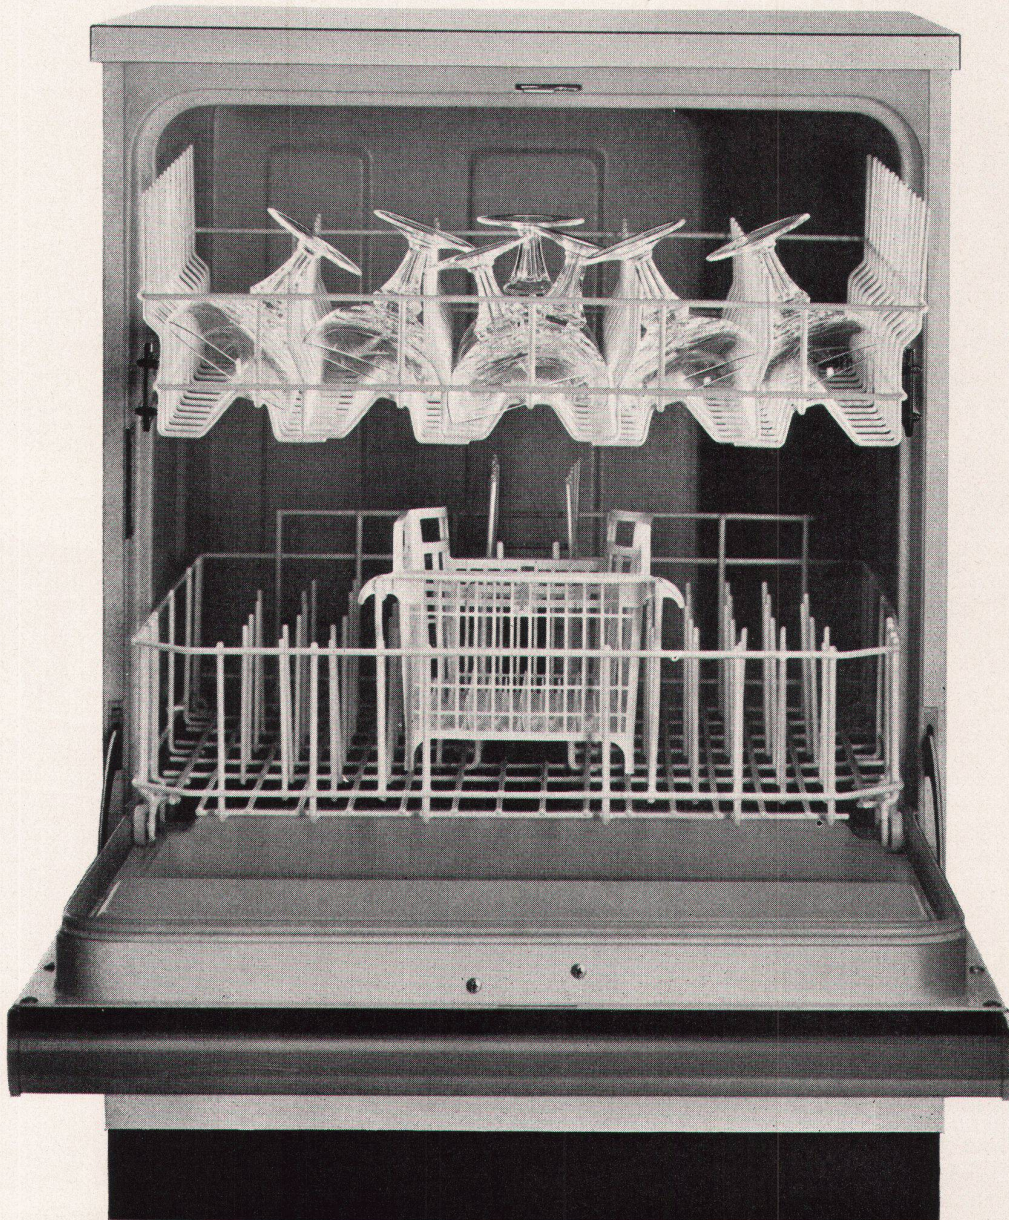

front und seinen vernünftigen Aussenmassen organisch in das Bild einer neuzeitlichen, rationellen Küche ein.

In den letzten Jahren sind bereits einige tausend General Electric Geschirrwashautomaten verkauft worden. Er ist wohl der meistverkaufte Automat. General Electric Qualität hat sich durchgesetzt. Und immer mehr setzt sich auch bei den Schweizer Architekten der Gedanke durch, dass Hausfrauen ihre Zeit Wichtigerem widmen können als dem leidigen Abwaschen.

Einbaumodell Fr. 2175.-

(ohne Installationen).

Modell Mobile Maid, fahrbar, Fr. 1875.-.

Günstige Teilzahlungsmöglichkeiten.

SIH- und SEV-geprüft.

Erhältlich im guten Fachgeschäft und im Elektrizitätswerk.

Generalvertretung und Bezugsquellen-

nachweis:

Novelectric AG

Zürich 2, Claridenstrasse 25,

Tel. 051 255890

Bern, Aarberggasse 40, Tel. 031 91091

Genève, 9, rue Céard, Tel. 022 260338

Novelectric-Kundendienst in der ganzen Schweiz, mit 13 regionalen Servicestellen, 110 voll ausgerüsteten Servicewagen und 130 gut ausgebildeten Monteuren.

GENERAL **ELECTRIC**
Trademark

Sie!