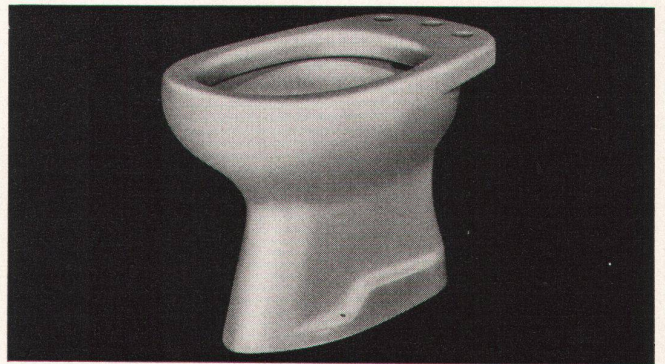

PANAMA, das neue Bidet

mit eingebautem keramischem Siphon
und verdecktem Abgang

SWB-Auszeichnung
«Die gute Form 1962»

Verkauf durch den Sanitär-Großhandel

Kera-Werke AG. Laufenburg / AG