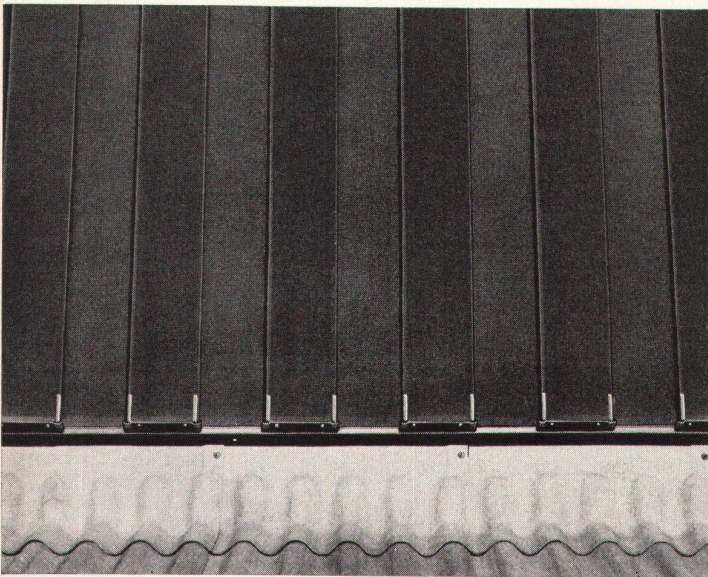

Profilit im Shed

Profilit-Shedverglasung

Unsere neue Halteschuhkonstruktion ermöglicht das einfache Verlegen von Profilitbahnen zu Shed-Oberlichtern.

Rasch in der Montage - einfach zum auswechseln einzelner Bahnen
- einwandfreie und witterungsbeständige Dichtung - bester Lichteinfall dank sprossenloser Konstruktion - wirtschaftlicher als andere Verglasungen

Hans Schmidlin AG Aesch-Basel-Zürich-Genf Telefon 061 823282

SCHMIDLIN

es wird
schöner
mit
tapeten!

Verband
Schweizer
Tapetenhändler