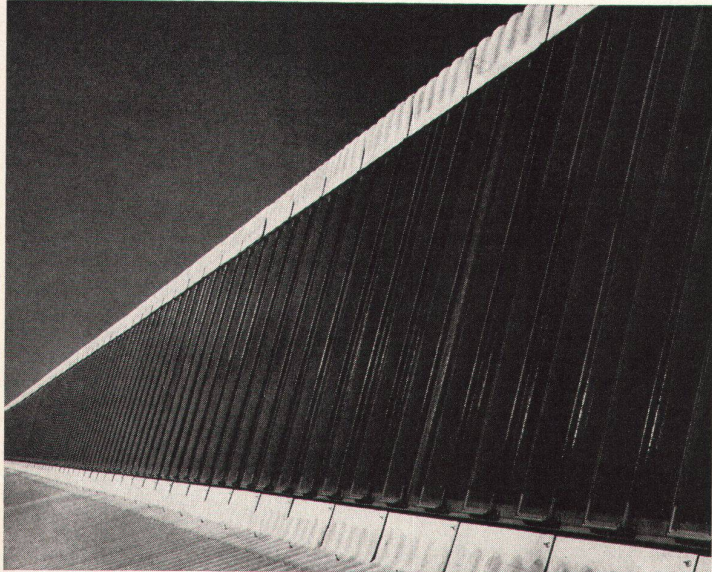

Profilit im Shed

Profilit-Shedverglasung

Unsere neue Halteschuhkonstruktion ermöglicht das einfache Verlegen von Profilitbahnen zu Shed-Oberlichtern.

Rasch in der Montage - einfach zum auswechseln einzelner Bahnen
- einwandfreie und witterungsbeständige Dichtung - bester Lichteinfall dank sprossenloser Konstruktion - wirtschaftlicher als andere Verglasungen

Hans Schmidlin AG Aesch-Basel-Zürich-Genf Telefon 061 823282

SCHMIDLIN

es wird
schöner
mit
tapeten!

Verband
Schweizer
Tapetenhändler