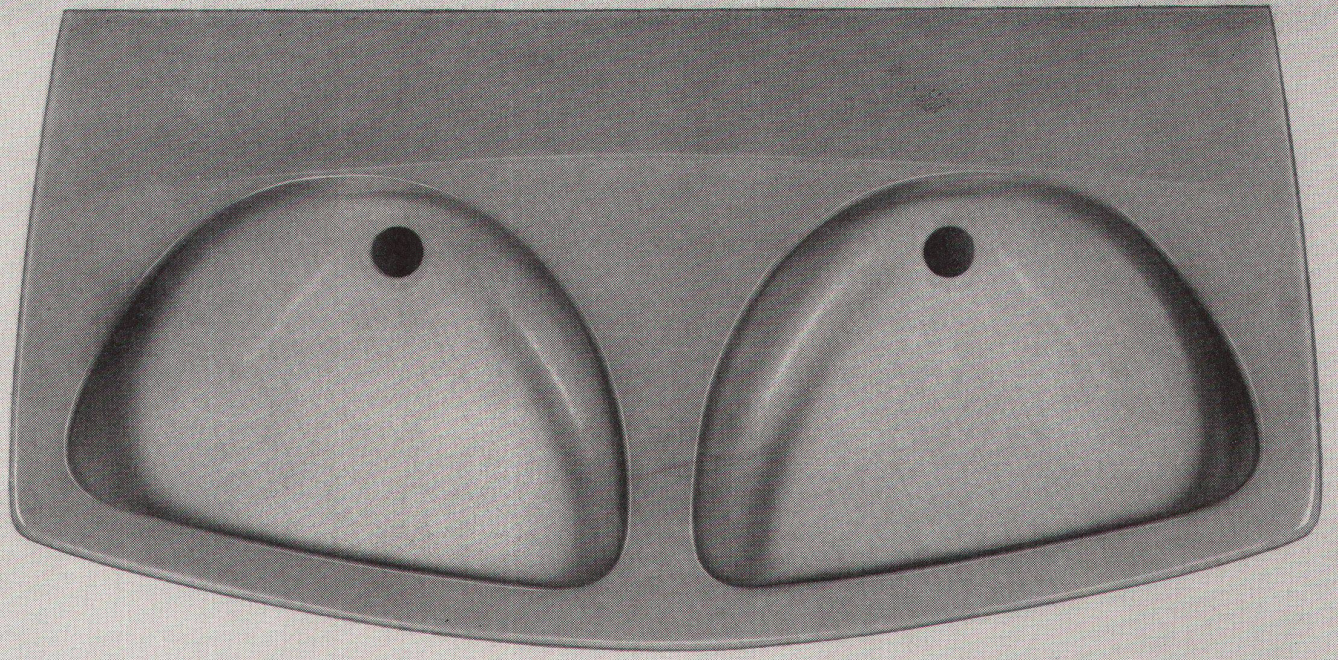

Download PDF: 29.01.2025

ETH-Bibliothek Zürich, E-Periodica, <https://www.e-periodica.ch>

einer für zwei

Der neue Doppelwaschtisch «Biskra» von **Standard**, lieferbar mit oder ohne Säule. Elegant und funktionell gestaltet. Kleine Raumbeanspruchung — trotzdem viel Platz bei Doppelbenützung. **Standard**-Kristallporzellan weiss oder farbig, bekannt für seinen unverwüstlichen Glanz. Ein Produkt der Ideal-**Standard**, weltbekannt für besseren Wohnkomfort. Verkauf durch den Schweizerischen Sanitär-Grosshandel.