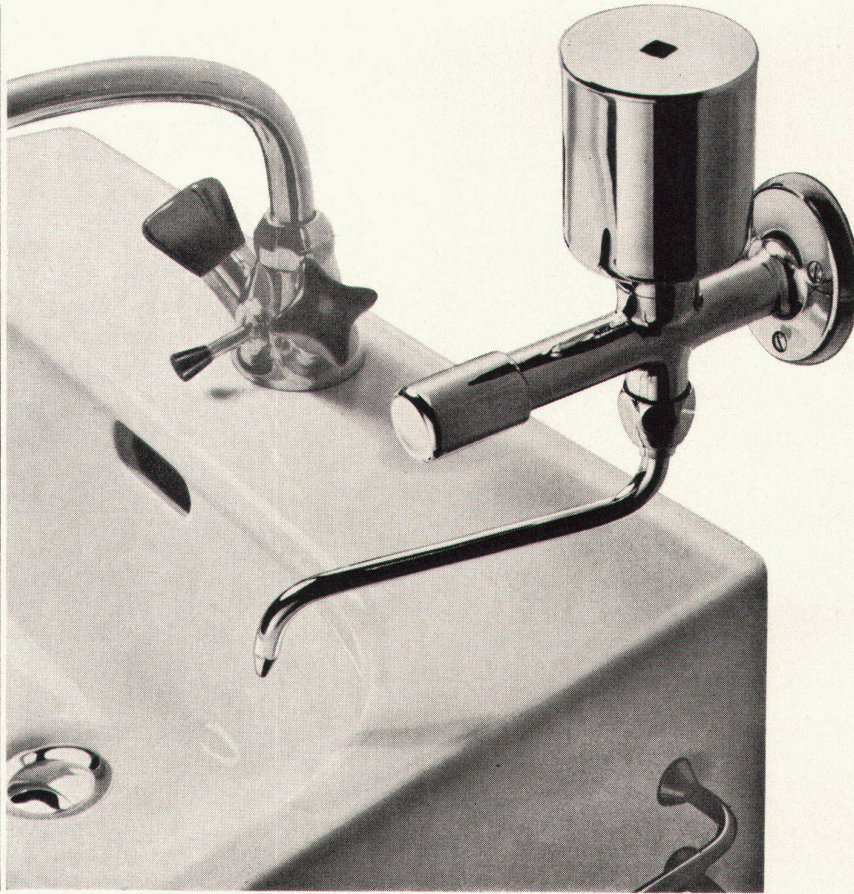

Pronto

Seifenspender
Kongress-Pronto
für portionenweise Abgabe
von flüssiger Seife.
Inhalt: 1/4 l
messingverchromt
Deckel abschraubbar ®
Ausführung auch in Plexiglas
Hersteller:
Nyffenegger & Co.
Zürich-Oerlikon
Metallgiesserei
Armaturenfabrik
Telefon 051 / 46 64 77

Verkauf durch den
Sanitär-Grosshandel

® = registriertes Warenzeichen

PRO-SIGNA Zeichenmaschinen

Für höchste Ansprüche — für höchste Präzision!
Pro-Signa-Zeichenmaschinen werden in 22 verschiedenen Aus-
führungen für alle technischen Zeichenarbeiten angefertigt.
Verlangen Sie kostenlose Orientierung.

Pacher

& Co. AG Marktgasse 12 Zürich 1 Telephone 051/24 66 55