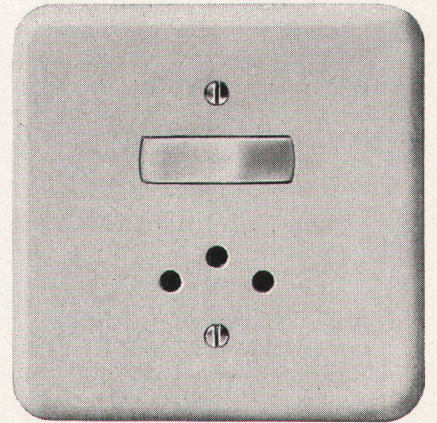

Der leichtgehende, geräuscharme Silberkontakt-Schalter, von ausserordentlich langer Lebensdauer.

Schalter-Steckdosen Kombination (beim Eingang zu Wohnräumen mit Steckmöglichkeit für Staubsauger etc.).

Die Doppelsteckdose mit getrennter Zu- leitung für gleichzeitigen Anschluss ei- nes Apparates und einer vom Eingang aus schaltbaren Ständerlampe.