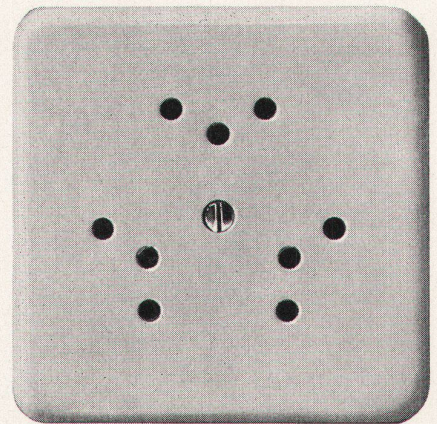

Der leichtgehende, geräuscharme Silberkontakt-Schalter, von ausserordentlich langer Lebensdauer.

Schalter-Steckdosen Kombination (beim Eingang zu Wohnräumen mit Steckmöglichkeit für Staubsauger etc.).

Die Doppelsteckdose mit getrennter Zu- leitung für gleichzeitigen Anschluss ei- nes Apparates und einer vom Eingang aus schaltbaren Ständerlampe.