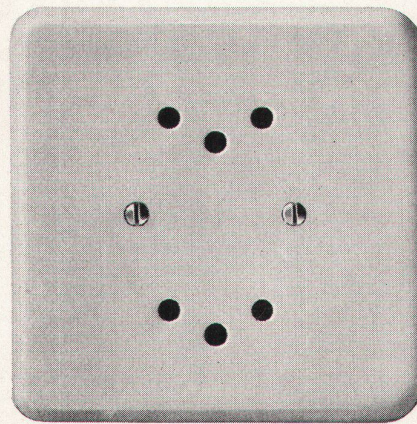

Der leichtgehende, geräuscharme Silberkontakt-Schalter, von ausserordentlich langer Lebensdauer.

Schalter-Steckdosen Kombination (beim Eingang zu Wohnräumen mit Steckmöglichkeit für Staubsauger etc.).

Die Doppelsteckdose mit getrennter Zu- leitung für gleichzeitigen Anschluss ei- nes Apparates und einer vom Eingang aus schaltbaren Ständerlampe.