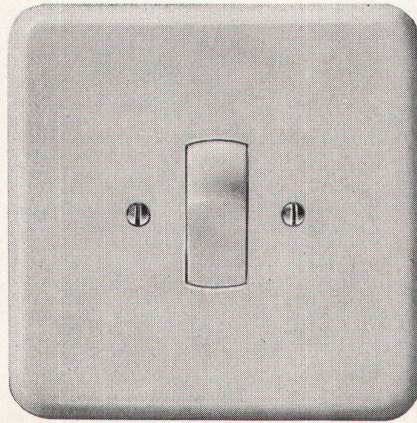

Der leichtgehende, geräuscharme Silberkontakt-Schalter, von ausserordentlich langer Lebensdauer.

Schalter-Steckdosen Kombination (beim Eingang zu Wohnräumen mit Steckmöglichkeit für Staubsauger etc.).

Die Doppelsteckdose mit getrennter Zu- leitung für gleichzeitigen Anschluss ei- nes Apparates und einer vom Eingang aus schaltbaren Ständerlampe.