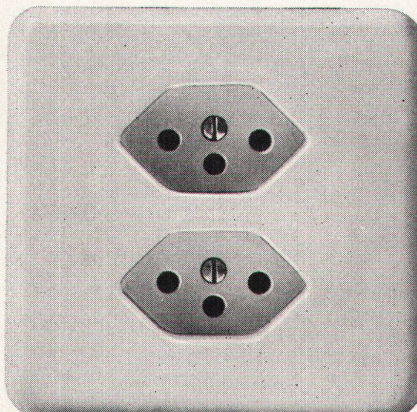

Der leichtgehende, geräuscharme Silberkontakt-Schalter, von ausserordentlich langer Lebensdauer.

Schalter-Steckdosen Kombination (beim Eingang zu Wohnräumen mit Steckmöglichkeit für Staubsauger etc.).

Die Doppelsteckdose mit getrennter Zu- leitung für gleichzeitigen Anschluss ei- nes Apparates und einer vom Eingang aus schaltbaren Ständerlampe.

Genügend Anschlussmöglichkeiten in jedem Raum mit den Feller Dreifach-Steck- dosen.

Erhöhter Wohnkomfort durch Verwendung neuzeitlicher Feller-Apparate

Adolf Feller AG Horgen Fabrik elektrischer Apparate Telefon 051/821611

Rasiersteckdosen-Kombinationen für das Badezimmer.

Die Doppelsteckdose mit Berührungsschutz zum Anschluss der Küchenappa- rate.

GRIESSER

Solomatic Raff- und Rollstoren
alucolor Aluminiumrolladen
Holz- und Stahlblechrolladen
Trennwände Holoplast
Stoffrouleaux
Sonnenstoren
Verdunkelungsanlagen
Kipp- und Schwenktore
Rollgitter
Rolltore mit Motor