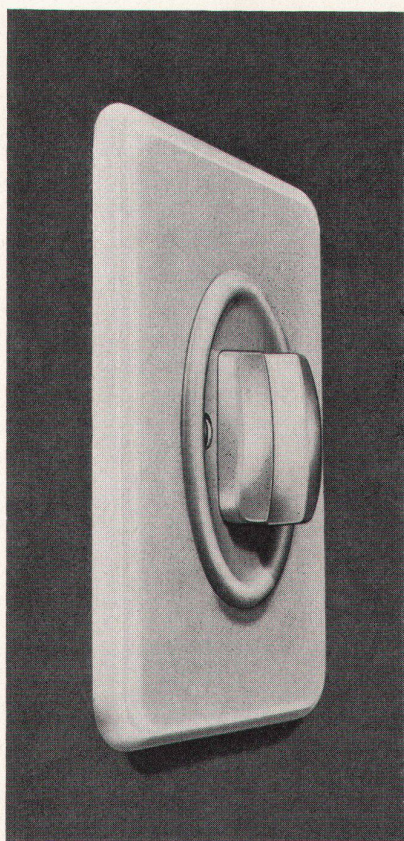

**Download PDF:** 04.02.2025

**ETH-Bibliothek Zürich, E-Periodica, <https://www.e-periodica.ch>**

DS

neu!

Dank seinem ansprechenden Äußern und seiner Zuverlässigkeit in der Funktion genießt das Xamax-Installationsmaterial seit Jahren das Vertrauen der Architekten, Bauherren und Installateure. Der neue Druckknopfschalter DS zeichnet sich nicht nur durch seine moderne Form, sondern ebenso sehr durch seine äußerst präzise und geräuscharme Schaltmechanik aus. Die Stellung des Knopfes