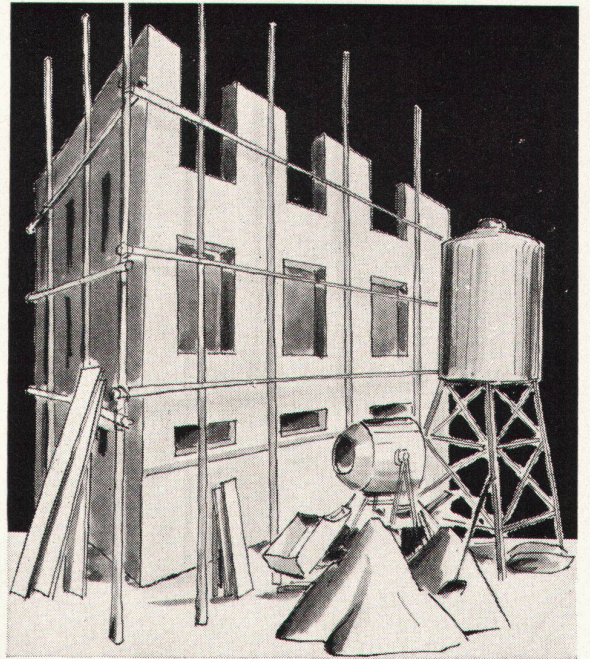

Gewicht: 4,5 6 kg
pro m²

Stärke: 3 1/2 5 cm

Gewicht: 7,5 9,5 kg
pro m²

Verwendung:

Isolierung von Beton-
decken, Flachdächern,
Verkleidung von Mau-
erwerk, freihängende
Decken, Unterlagsbö-
den usw.

Bezug durch
die Baumaterialien-
handlungen

Fabrikanten:

Vereinigte Schilfwebereien Zürich

Stampfenbachplatz 1

Telephon (051) 28 43 63

Für Neubauten genormte Küchenkombinationen!

Bewährte Grundlage der METALL ZUG Küchenkombinationen ist die Norm 55/60/90.