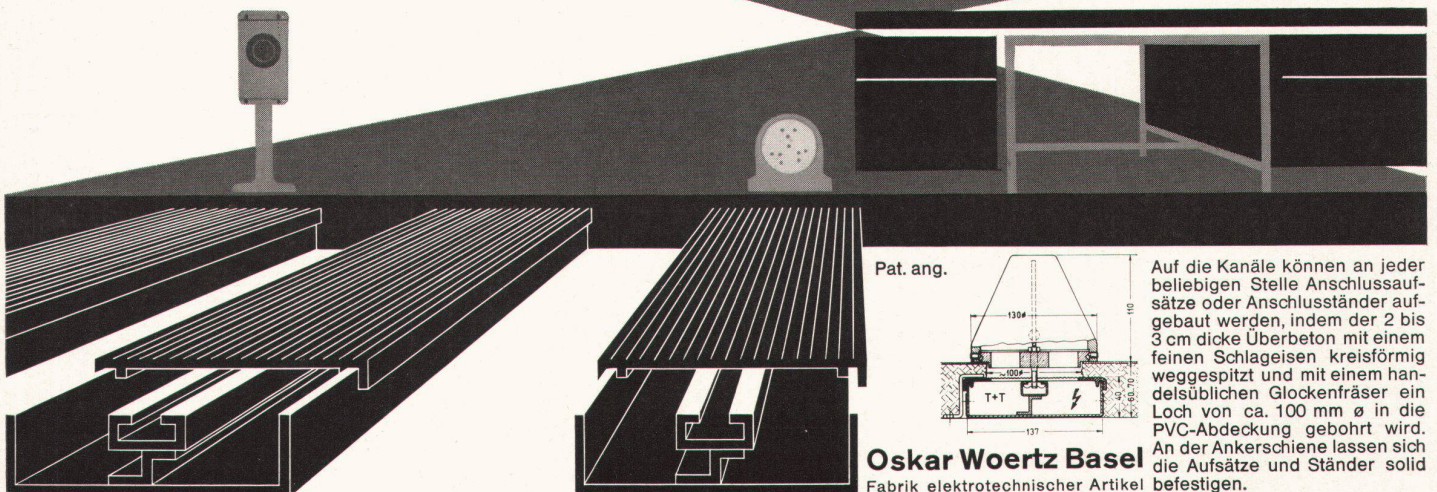

Garagetore
und Metallrolladen
Aluminiumfenster
und Fassaden

LIARTMANN & Co. AG, Biel

Rolladenfabrik und Metallbau

Fussboden- Kabelkanäle Woertz

Unterteilt in Starkstrom- und Te-
lephonabteil mit starker PVC-Ab-
deckung und Ankerschiene
Auf dem Rohbeton verlegt und
vom Überzug bedeckt liegen die
Kabelkanäle gut geschützt im
Fussboden.