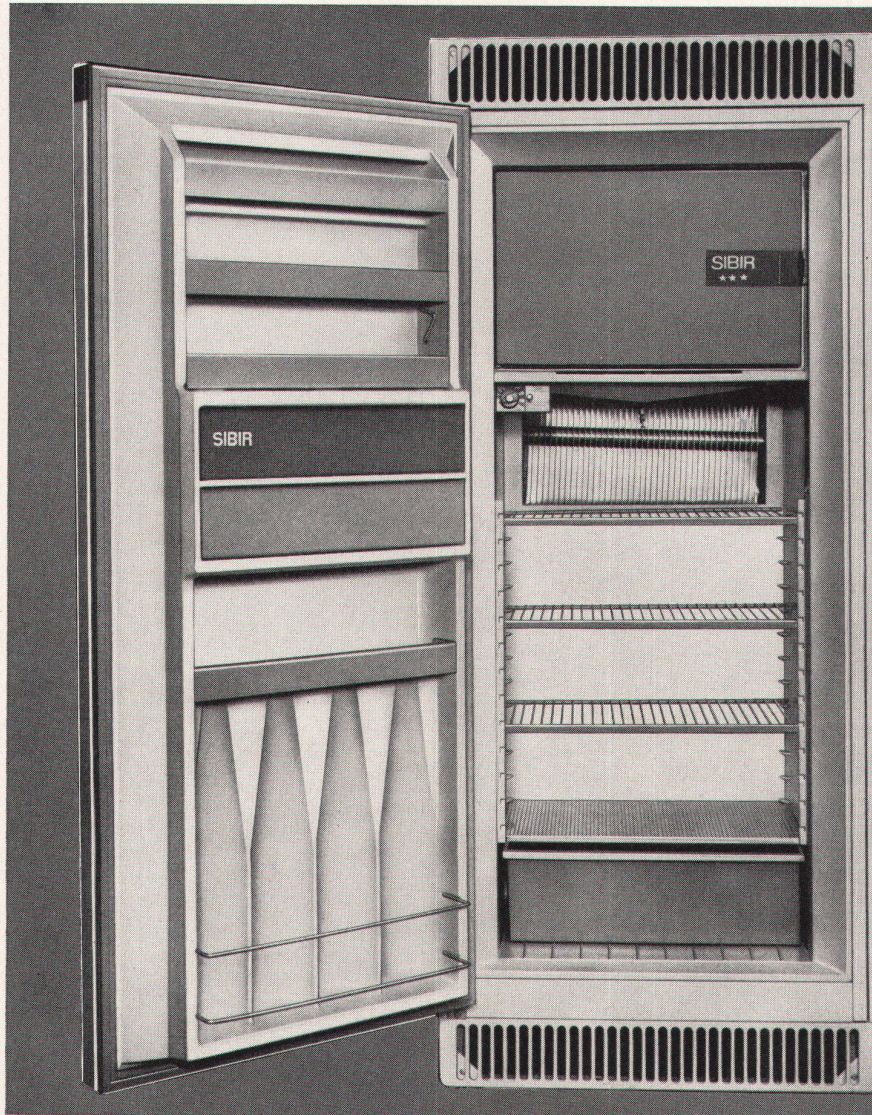

SIBIR

Für jede Wohnungsgröße
ein SIBIR-Einbaumodell

NEU

... der echte
***Zweitemperaturen-
Einbau-Kühlschrank
190 Liter

Der bekannte und bewährte 190-Liter-
***Zweitemperaturen-Kühlschrank mit
dem aussergewöhnlich grossen Tief-
kühlfach von 24 Liter (stets -18°), jetzt
auch als Einbaumodell erhältlich.