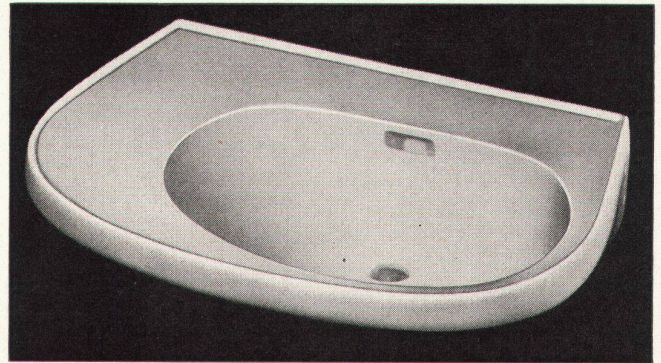

unverbindlich. In Ihrem Fachgeschäft oder mit diesem Coupon direkt bei uns.

Anatomisch richtig sitzen

stollgiroflex

NEU
Waschtisch ASTRA
mit breiter Abstellfläche

72 x 50 cm,
 weiß und farbig

SWB-Auszeichnung:
 Die gute Form 1963

Verkauf durch die Sanitär-Grossisten

Kera-Werke AG. Laufenburg/AG

Alle OKA-Möbel internat.
 Musterschutz + Patente
 Entwurf:
 Otto Kolb, Architekt AIA
 OKA-Show-room:
 Predigerstrasse 18, Zürich 1,
 Telefon 051 47 73 44
 OKA-Planung:
 Ob. Kirchstr. 42, Wallisellen
 Telefon 051 93 11 19