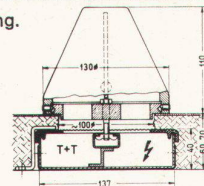

Oskar Woertz Basel
Fabrik elektrotechnischer Artikel

Auf die Kanäle können an jeder
beliebigen Stelle Anschlussauf-
sätze oder Anschlussständer auf-
gebaut werden, indem der 2 bis
3 cm dicke Überbeton mit einem
feinen Schlageisen kreisförmig
weggespitzt und mit einem han-
delsüblichen Glockenfräser ein
Loch von ca. 100 mm $\varnothing$ in die
PVC-Abdeckung gebohrt wird.
An der Ankerschiene lassen sich
die Aufsätze und Ständer solid
befestigen.