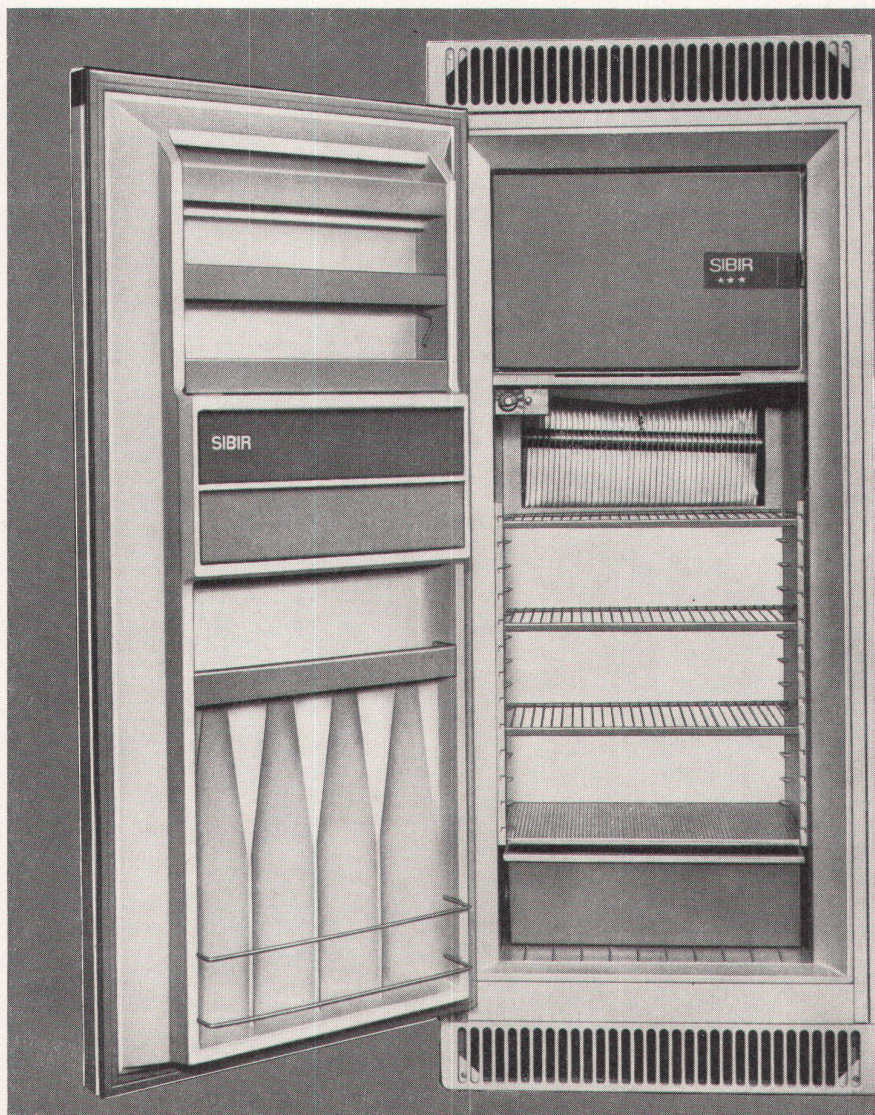

Download PDF: 01.02.2025

ETH-Bibliothek Zürich, E-Periodica, <https://www.e-periodica.ch>

SIBIR

Für jede Wohnungsgröße
ein SIBIR-Einbaumodell

NEU ... der echte ***Zweitemperaturen- Einbau-Kühlschrank 190 Liter

Der bekannte und bewährte 190-Liter-
***Zweitemperaturen-Kühlschrank mit
dem aussergewöhnlich grossen Tief-
kühlfach von 24 Liter (stets -18°), jetzt
auch als Einbaumodell erhältlich.

Vollautomatische Abtauung, auto-
matische Tropfwasser-Ableitung und
Verdunstung, Magnetband-Türe, kurz,
ein Kühlschrank, seiner Zeit um Jahre
voraus.

Damit umfasst das SIBIR-Einbau-
schrank-Programm
4 verschiedene Modelle von 60 bis 190
Liter Inhalt

Für jede Wohnungsgröße ein SIBIR.
Eine Bestellung, ein Mengenrabatt,
eine Garantie, ein Service.

Verlangen Sie Prospekte, Mass-
blätter und Offerten beim Fachhandel
oder bei unserer Verkaufsabteilung.