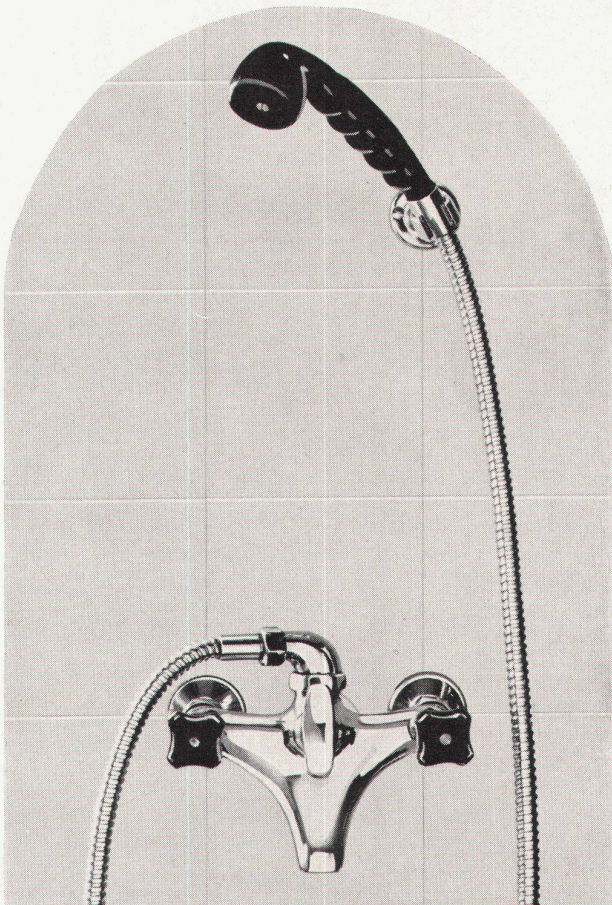

**Download PDF:** 04.02.2025

**ETH-Bibliothek Zürich, E-Periodica, <https://www.e-periodica.ch>**

Fig. 3890, mit Kugelgelenkhalter Fig. 4006.

## Ein festlicher Anlaß...

KUGLER markiert seinen 110. Geburtstag mit einer modernen und eleganten Neuschöpfung.

Die Badebatterie Nr. 3890, Abstand 153 mm, mit drehbarem Duschenabgangsbogen (360 Grad), verkörpert jahrzehntelange Erfahrung mit technischer Vollkommenheit und modernster Formgestaltung.