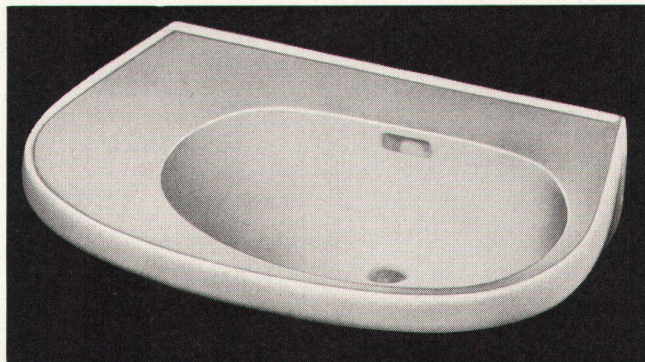

# kugler

Fonderie + Robinetterie S.A. Genève

Metallgiesserei + Armaturenfabrik A.G. Zürich

**NEU**  
**Waschtisch ASTRA**  
 mit breiter Abstellfläche

72 x 50 cm,  
 weiß und farbig

SWB-Auszeichnung:  
 Die gute Form 1963