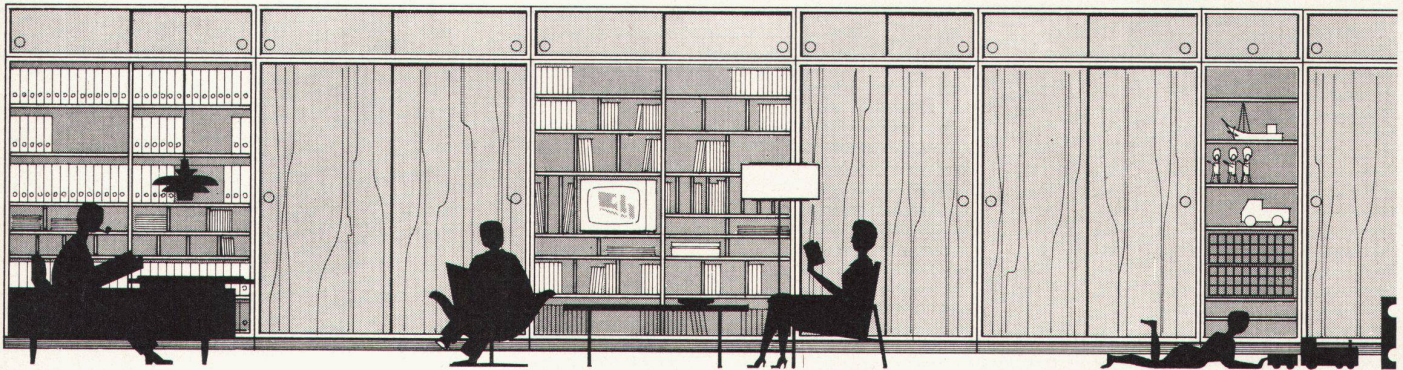

W. BAUMANN HORGEN

Kipptore / Lamellenstoren / Stoffstoren / Jalousieladen / Rolladen

Horgen (051) 92 40 57

Büro und Wohnraum

Unter Fachleuten ist es kein Geheimnis, dass die dänischen M.A.A. Architekten Børge Mogensen und Grethe Meyer das Schrank- und Aufbewahrungsproblem im Sektor Arbeiten und Wohnen bisher allein auf raumwissenschaftlicher Basis präzise gelöst haben. Die Entwicklung begann vor Jahrzehnten unter dem weltberühmten Professor Kaare Klint, in der neu geschaffenen raumwissenschaftlichen Abteilung der Kopenhagener Kunstakademie. Im «Werk» zeigen wir in der Folge eine Serie SW Anwendungen, vorwiegend im Objekt-Sektor: Verwaltung, Schule und öffentliche Hand. In der N.Z.Z. demonstrieren wir SW in der Anwendung, vorwiegend fürs eigene Heim. Bitte orientieren Sie Ihre Bauherrschaft und fordern Sie hierfür genügend SW Unterlagen an.