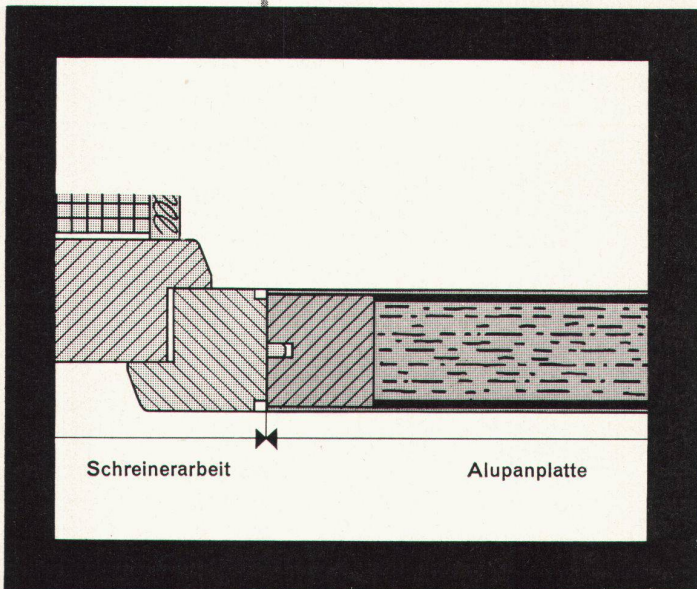

Alupan Türen sind verwindungs- frei

und eignen sich besonders für abgeschirmte Laubengang- und Wohnungsabschlüsse ALUPAN-Türblätter sind 40 mm dick und bestehen aus einer NOVOPAN-Platte, die mit Kantholz umleimt und beidseitig mit Aluminium bewehrt ist.

- Wohnungsabschlusstüren sind sehr oft Temperaturdifferenzen bis zu 40° C ausgesetzt. ALUPAN-Türen widerstehen diesen grossen Schwankungen und garantieren für gutes Stehvermögen
- ALUPAN-Türblätter werden dem Schreiner als Halbfabrikat — auf Mass geliefert, und von diesem fertig verarbeitet und angeschlagen

Keller + Co AG Klingnau 056 5 11 77

alupan

Gegen Einsendung des nachstehenden Coupons, senden wir Ihnen gerne unser ALUPAN-Merkblatt über die Fertigung und die Preisliste. Für alle möglichen Verarbeitungsprobleme, steht Ihnen ebenfalls der kostenlose Beratungsdienst zur Verfügung.

Coupon

(bitte in verschlossenem Umschlag senden)
Senden Sie mir bitte:
..... Exemplare ALUPAN-Merkblatt über die Fertigung
..... Exemplare ALUPAN-Preisliste
Wir erwarten einen Mitarbeiter Ihres Beratungsdienstes am .....
unser Sachbearbeiter heisst:
für eventuelle Rückfragen lautet unsere

Tel. Nr. _____

Datum _____

Name : _____

Adresse : _____