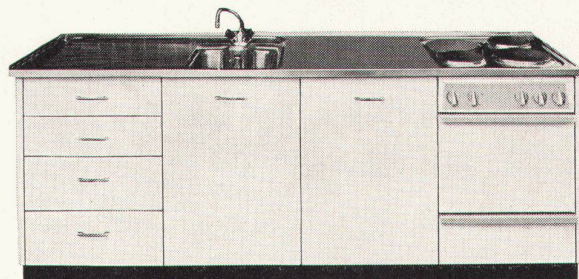

Verlangen Sie Prospekte oder Beratung
durch die

METALLWARENFABRIK ZUG
Tel. 042 / 4 01 51