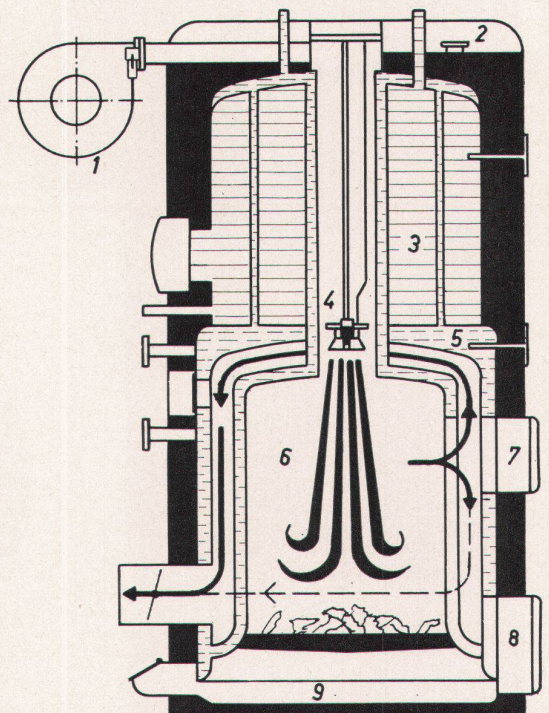

Accum AG Gossau ZH 051 - 78 64 52