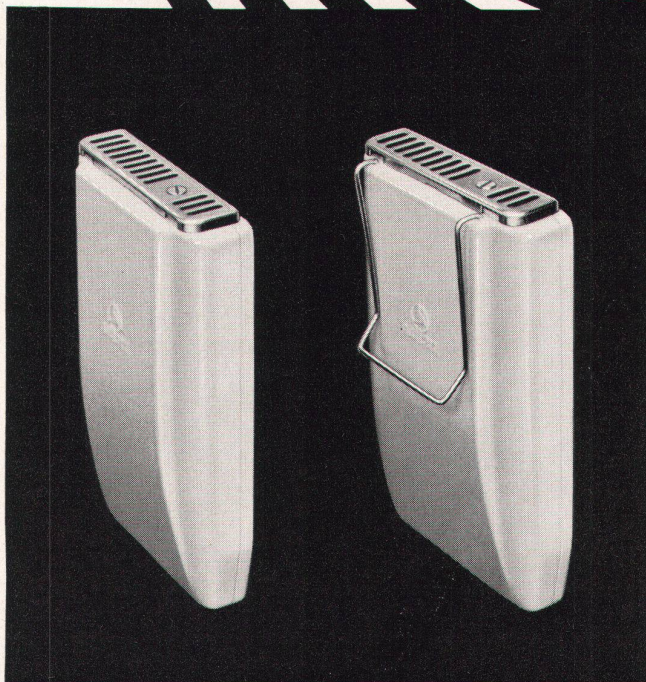

Download PDF: 01.02.2025

ETH-Bibliothek Zürich, E-Periodica, <https://www.e-periodica.ch>

**ALBISWERK
ZÜRICH A.G.**

PERSONENSUCH-ANLAGEN

Mit dem drahtlosen Personensuch-System **ALBIS - Mobil - Ruf** sind Sie überall im Betrieb erreichbar. Ein kleiner Taschenempfänger gibt Ihnen, und zwar nur Ihnen, ein akustisches Signal — Sie melden sich am nächsten Telephone, und schon sind Sie mit dem Suchenden verbunden. Der **ALBIS - Mobil - Ruf** ist die erste Personensuchanlage nach dem Digital-Rechenprinzip, welches lange Lebensdauer bei praktisch wartungsfreiem Betrieb gewährleistet.