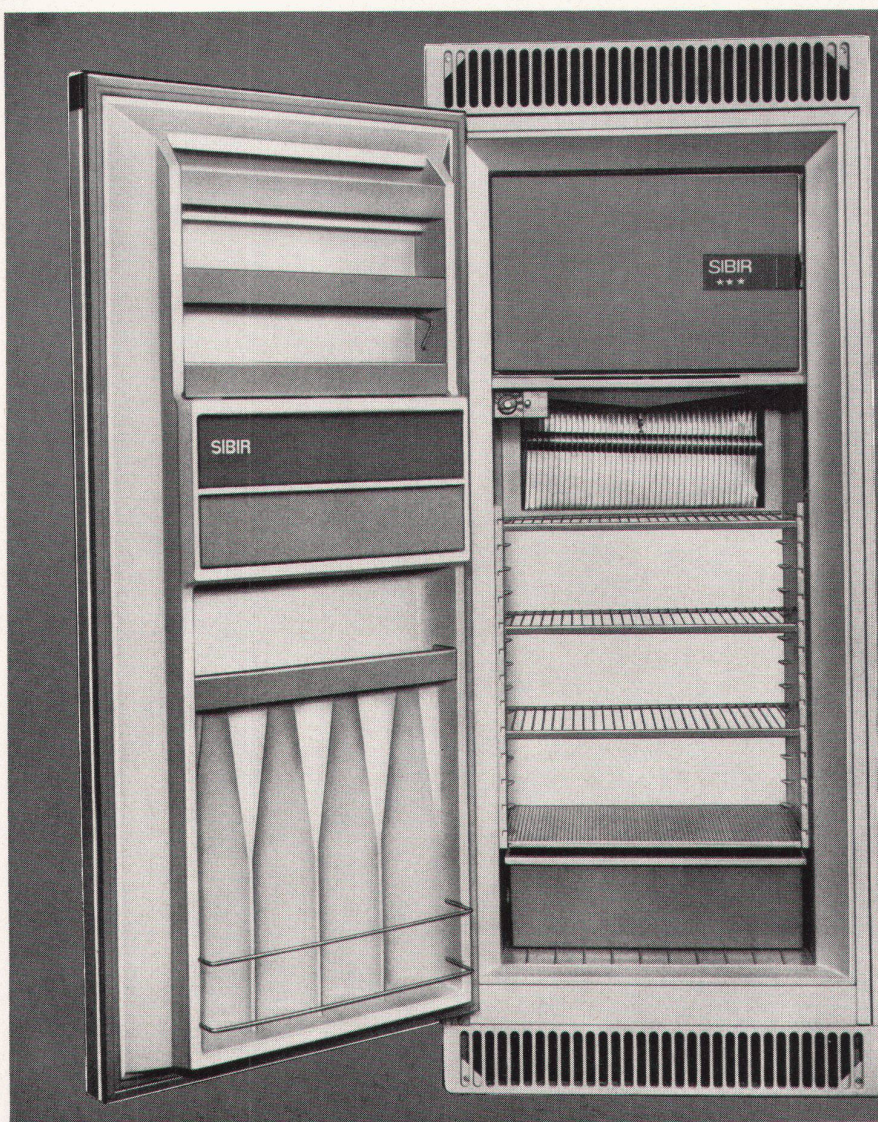

SIBIR

Für jede Wohnungsgröße
ein SIBIR-Einbaumodell

NEU

... der echte
***Zweitemperaturen-
Einbau-Kühlschrank
190 Liter

Der bekannte und bewährte 190-Liter-
***Zweitemperaturen-Kühlschrank mit
dem aussergewöhnlich grossen Tief-
kühlfach von 24 Liter (stets -18°), jetzt
auch als Einbaumodell erhältlich.

Vollautomatische Abtauung, auto-
matische Tropfwasser-Ableitung und
Verdunstung, Magnetband-Türe, kurz,
ein Kühlschrank, seiner Zeit um Jahre
voraus.

Damit umfasst das SIBIR-Einbau-
schrank-Programm
**4 verschiedene Modelle von 60 bis 190
Liter Inhalt**

Für jede Wohnungsgröße ein SIBIR.

Eine Bestellung, ein Mengenrabatt,
eine Garantie, ein Service.

Verlangen Sie Prospekte, Mass-
blätter und Offerten beim Fachhandel
oder bei unserer Verkaufsabteilung.

SIBIR, Kühlapparate GmbH Schlieren
ZH, Telefon 051 988444