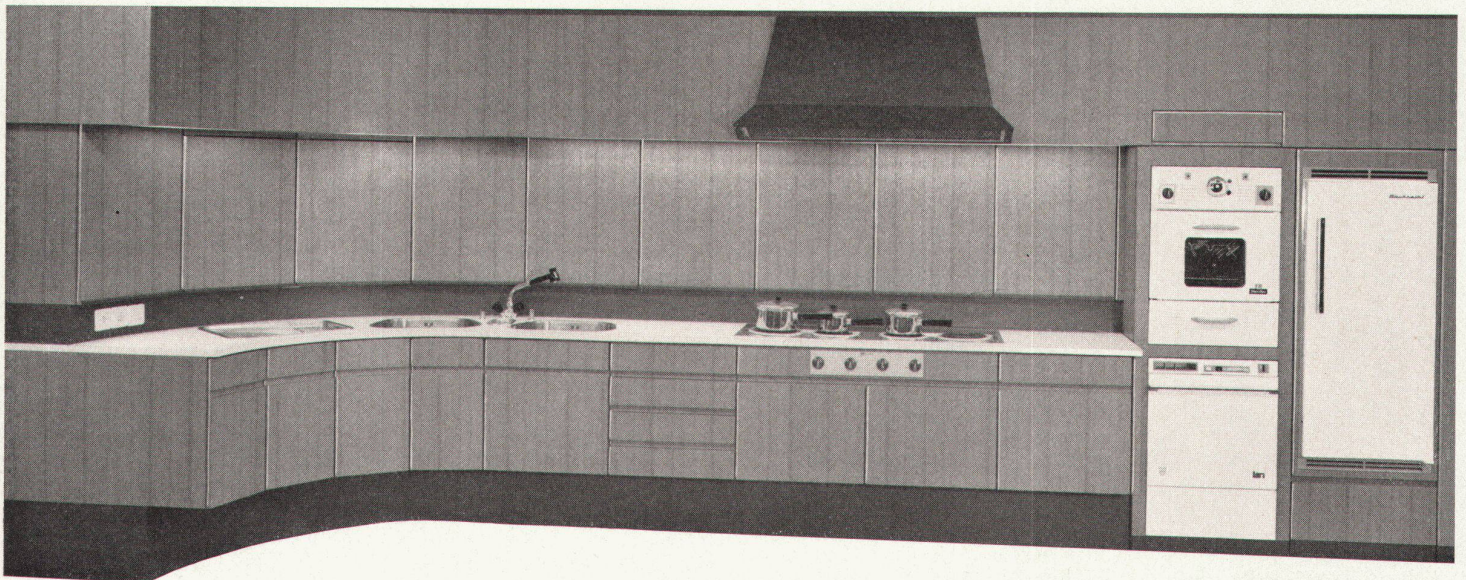

Mit 32 Norm-Elementen in 4 qualitativ und preislich abgestuften Ausführungen bieten wir für jedes Küchenproblem eine optimale Lösung. Verwöhnte verlangen Vorschläge für exklusive Sonderausführungen (siehe Abbildung). – Eine einfache Norm-Küche ist zur Zeit ausgestellt im Le Rêve-Verkaufslokal Zürich, Selnaustraße 15. – Rufen Sie uns unverbindlich!