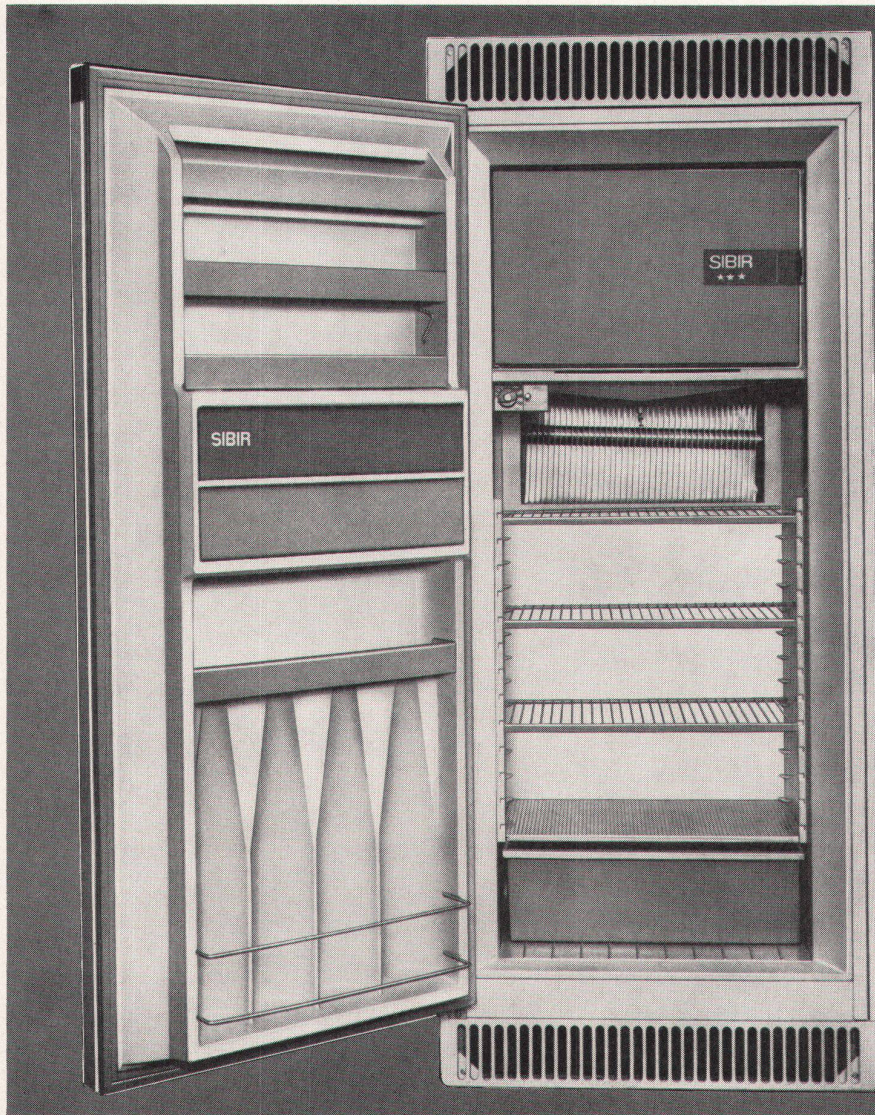

ISAL

HANS SCHMIDLIN AG
Fenster- & Fassadenbau Aesch-Basel-Zürich-Genf

SIBIR

Für jede Wohnungsgröße
ein SIBIR-Einbaumodell

NEU

... der echte
***Zweitemperaturen-
Einbau-Kühlschrank
190 Liter

Der bekannte und bewährte 190-Liter-
***Zweitemperaturen-Kühlschrank mit
dem aussergewöhnlich grossen Tief-
kühlfach von 24 Liter (stets -18°), jetzt
auch als Einbaumodell erhältlich.