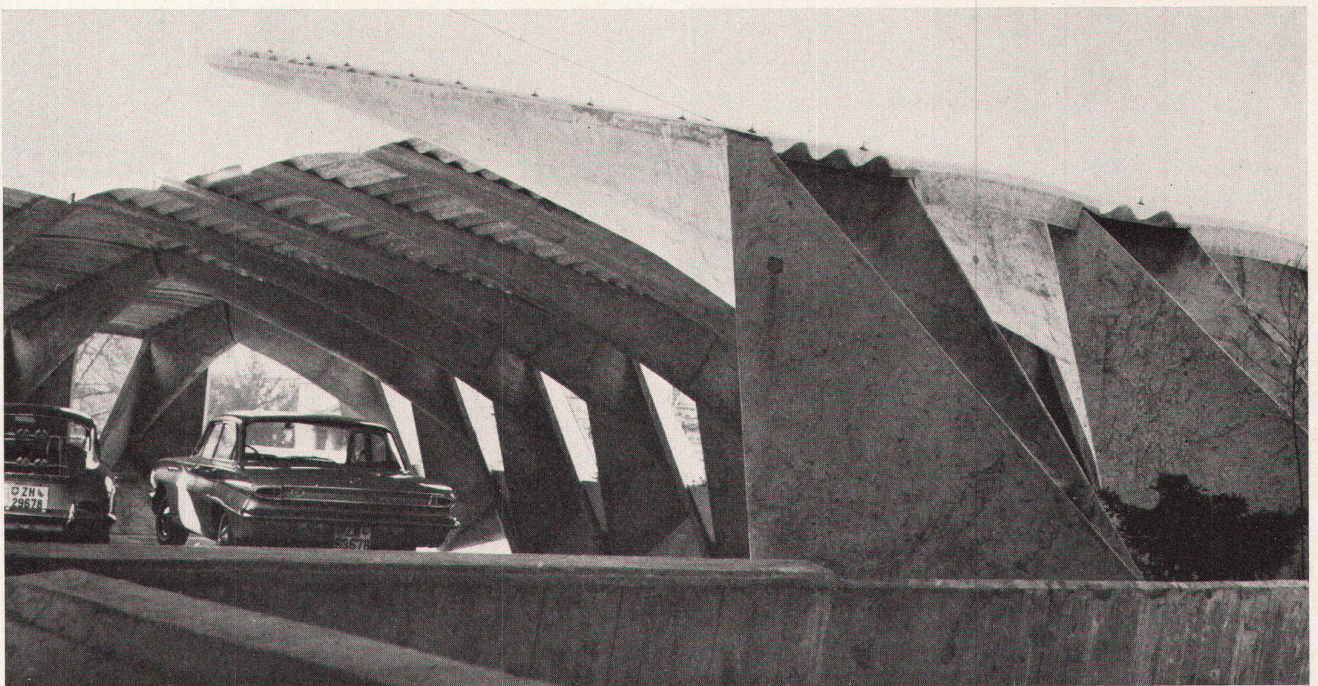

Vorfabrizierte Trägerelemente für das Parkingdach

Hochhaus «Palme» Zürich

FAVRE & CIE. AG

Zementwarenfabrik

Wallisellen-Zürich

Telephon 051 93 20 11