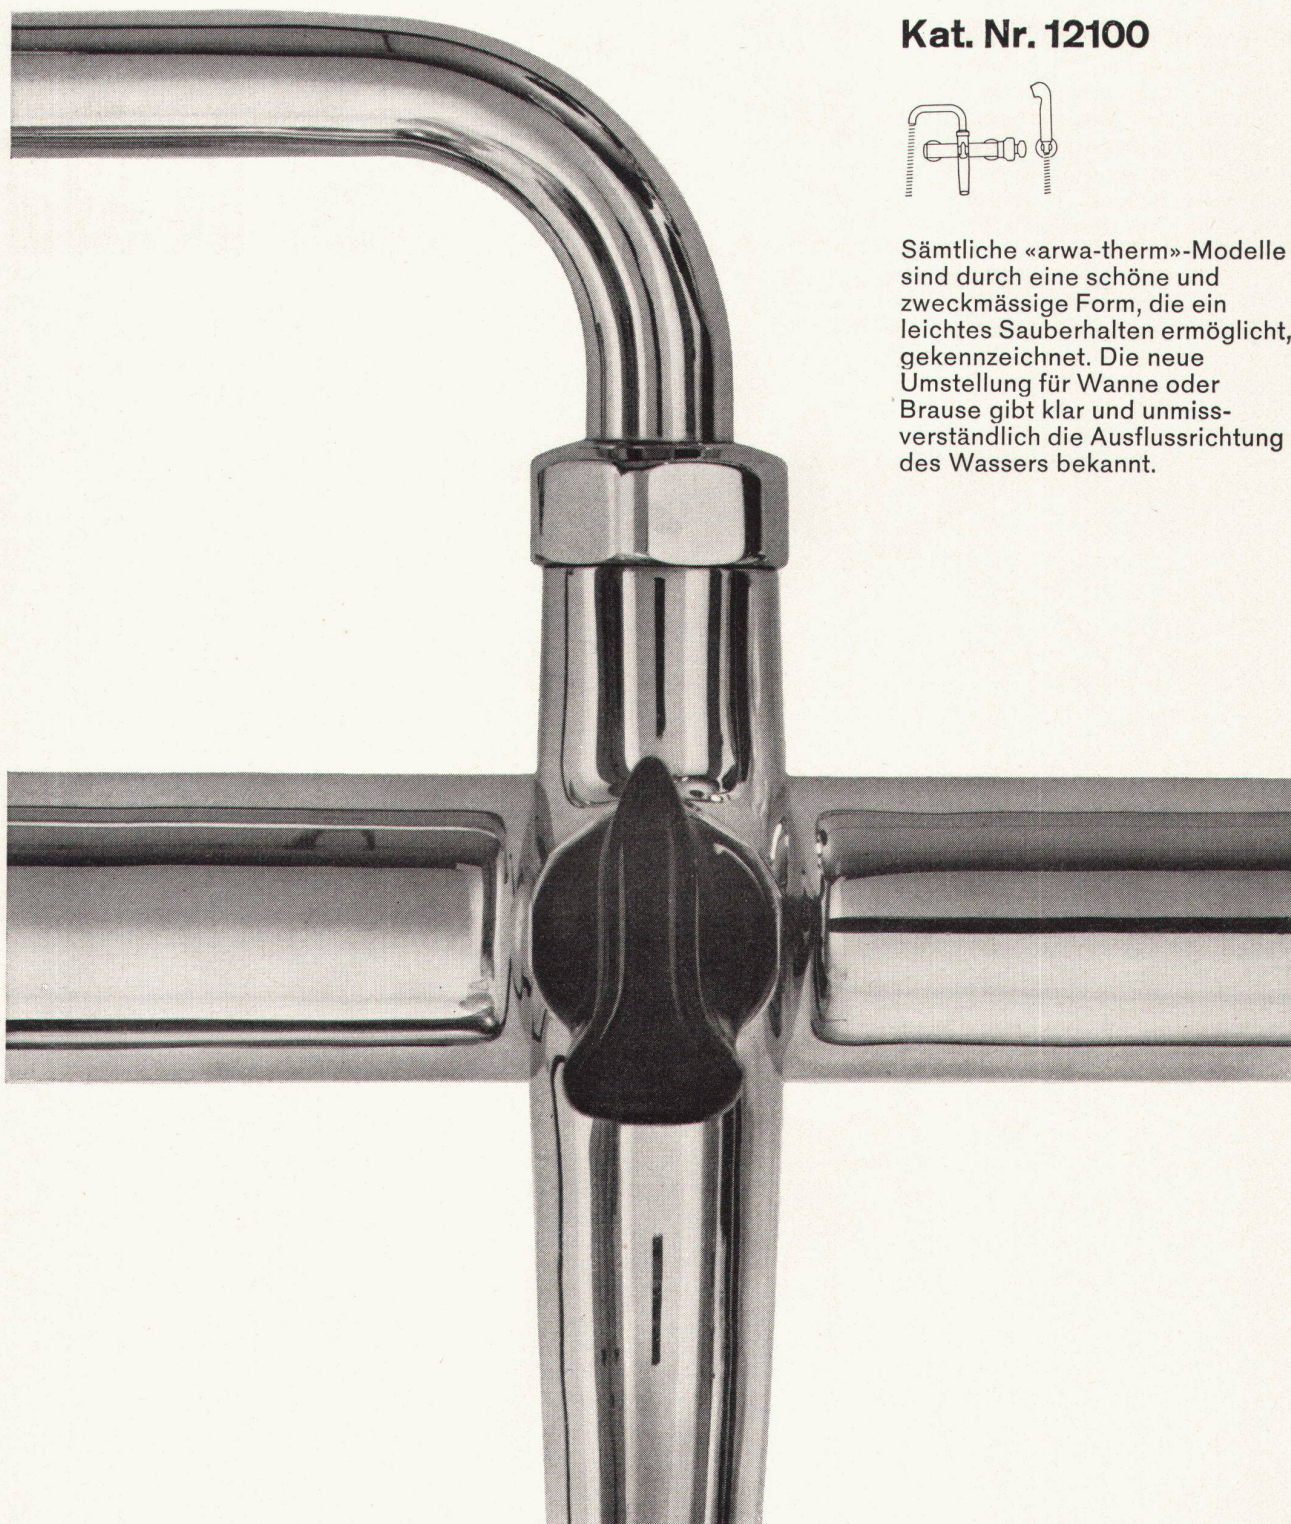

Bono-Küchen AG
Niedergösgen
bei Olten
Tel. 064 314 63

2

arwa

**«arwa-therm» Misch-
automaten**

Badebatterien

Kat. Nr. 12100

Sämtliche «arwa-therm»-Modelle sind durch eine schöne und zweckmässige Form, die ein leichtes Sauberhalten ermöglicht, gekennzeichnet. Die neue Umstellung für Wanne oder Brause gibt klar und unmissverständlich die Ausflussrichtung des Wassers bekannt.