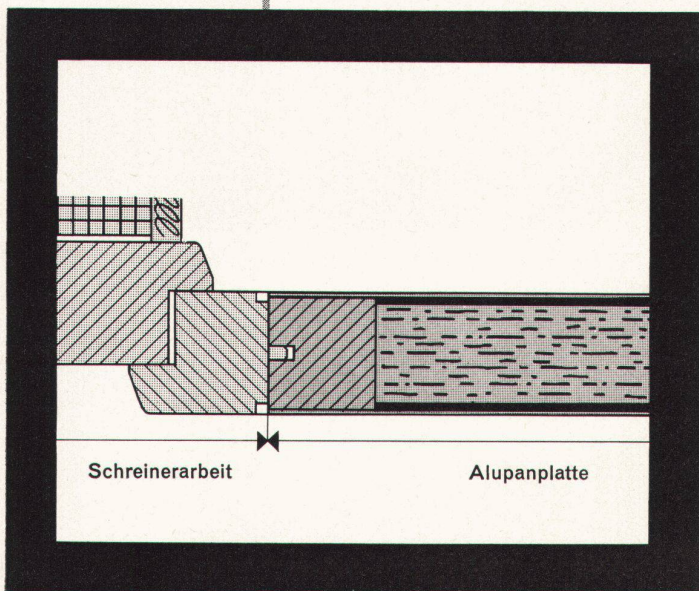

Alupan Türen sind verwindungs- frei

und eignen sich besonders für abgeschirmte Laubengang- und Wohnungsabschlüsse ALU PAN-Türblätter sind 40 mm dick und bestehen aus einer NOVOPAN-Platte, die mit Kantholz umleimt und beidseitig mit Aluminium bewehrt ist.

- Wohnungsabschlusstüren sind sehr oft Temperaturdifferenzen bis zu 40° C ausgesetzt. ALU PAN-Türen widerstehen diesen grossen Schwankungen und garantieren für gutes Stehvermögen
- ALU PAN-Türblätter werden dem Schreiner als Halbfabrikat — auf Mass geliefert, und von diesem fertig verarbeitet und angeschlagen

Keller + Co AG Klingnau 056 5 11 77

alupan

Gegen Einsendung des nachstehenden Coupons, senden wir Ihnen gerne unser ALUPAN-Merkblatt über die Fertigung und die Preisliste. Für alle möglichen Verarbeitungsprobleme, steht Ihnen ebenfalls der kostenlose Beratungsdienst zur Verfügung.

Coupon

(bitte in verschlossenem Umschlag senden)
Senden Sie mir bitte:
..... Exemplare ALUPAN-Merkblatt über die Fertigung
..... Exemplare ALUPAN-Preisliste
Wir erwarten einen Mitarbeiter Ihres Beratungsdienstes
am .....
unser Sachbearbeiter heisst:
für eventuelle Rückfragen lautet unsere

Tel. Nr. _____

Datum _____

Name: _____

Adresse: _____

Ernst URINOIRS

Ohne Wasserspülung
geruchlos
Trocken-
Desinfektions-
verfahren
Einfache Reinigung