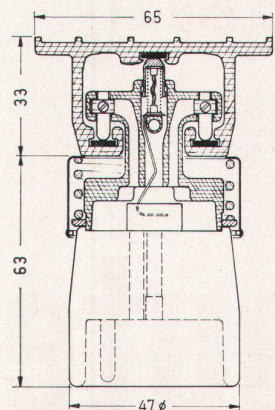

Steckerschienen

Steckerschiene
1P+N+E 20 Amp. 250 V
aus Hart-PVC
mit einsetzbaren Anzapfstücken
Typ 14
zum Anschluss kleiner
elektrischer Maschinen
und Apparate in Werkstätten,
Bureaux und Laboratorien