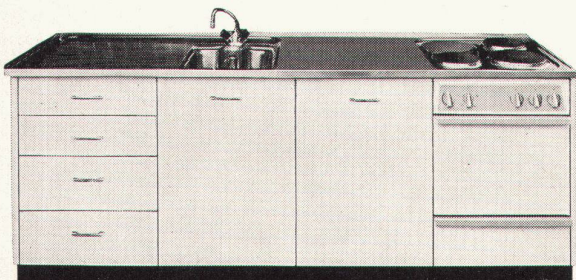

Verlangen Sie Prospekte oder Beratung
durch die

METALLWARENFABRIK ZUG
Tel. 042 / 4 01 51

ISAL FASSADEN

Die ISAL-Entwicklungen gestatten den Architekten Blechfassaden ohne irgendwelche Bankvorsprünge oder dergleichen auszuführen.

Die Brüstungen sind rückverstärkt mit gleichzeitigem Wasserabfluß in der äußeren Fensterbankrinne; dadurch wird eine minimale Verschmutzung der Fassade erreicht und Bewitterungs-Ungleichheiten werden ausgeschlossen.

Die ISAL-Konstruktion verleiht dem Gebäude die besondere architektonische Wirkung, wie sie auch beim

HOCHHAUS PALME

festzustellen ist.

Die ISAL-Konstruktion ist patentrechtlich geschützt (schweiz. und ausländische Patente).

ISAL

HANS SCHMIDLIN AG
Fenster- & Fassadenbau Aesch-Basel-Zürich-Genf