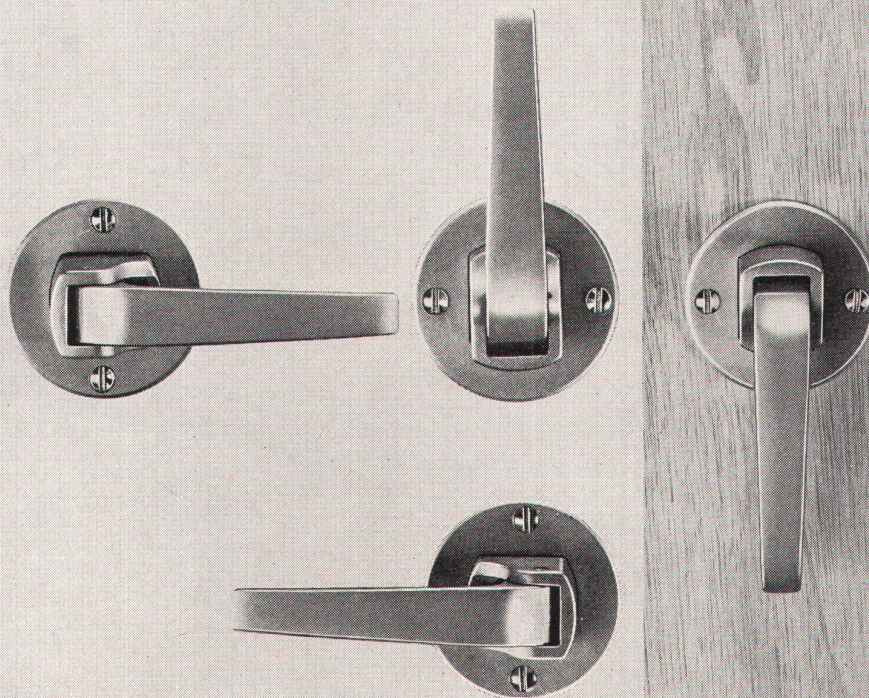

**ATELIERS DES CHARMILLES SA
USINE DE CHÂTELAINÉ**

NEU: VGB - EMAR

Schrank-
Espagnolettenschloss
mit Hebelgriff
die elegante Lösung
für das moderne Heim

In vier verschiedenen
Stellungen verwendbar
Rascheres Anschlagen,
leichte Bedienung
Riegel mit Anzug
Aussen sichtbare Teile
Neusilber matt vernickelt
Stangenprofil und übrige
Bestandteile
wie bei SOLO
und PONY