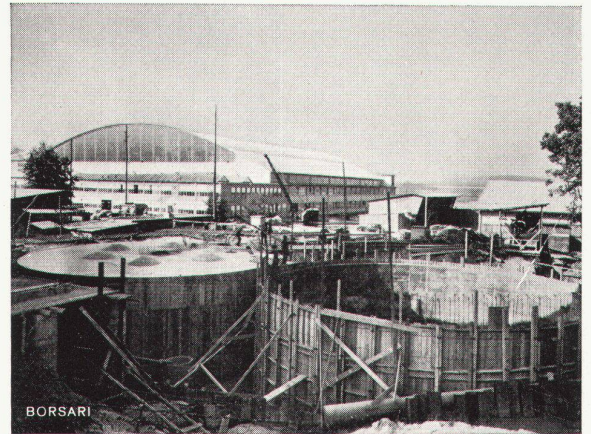

Feine Beschläge
antik + modern
MESSING / SCHMIEDEISEN

F. Bender
OBERDORFSTRASSE 9/10 ZÜRICH

BORSARI

Flughafen-Immobilien-Gesellschaft Zürich-Kloten

4 Tanks, total 2800 m³ Heizöl

Borsari Heizöl- und Benzintanks

50 Jahre Erfahrung
Erstklassige Referenzen
Keine Korrosion
Kein Unterhalt

aus Eisenbeton
mit
Plattenauskleidung
für jeden Bedarf

Borsari & Co, Zollikon-Zürich

Tel. (051) 24 96 18

Gegründet 1873

Die Form

Die Art

Die Qualität

Der Preis

sehen

sitzen

kuppeln

stapeln

Modell 4/28 S, Gestell
Stahlrohr verchromt.
Kupplungsplatte fest
mit dem Stuhl verbunden,
Schale Preßholz

Dank dem neuartigen
Gestell können Sie
ohne Hilfsmittel
beliebig lange Reihen
zusammenkuppeln.

Entwurf: Kurt Culetto
Auszeichnung:
«Die gute Form 1963»

bequem zum Sitzen
leicht zum Kuppeln
gut zum Stapeln