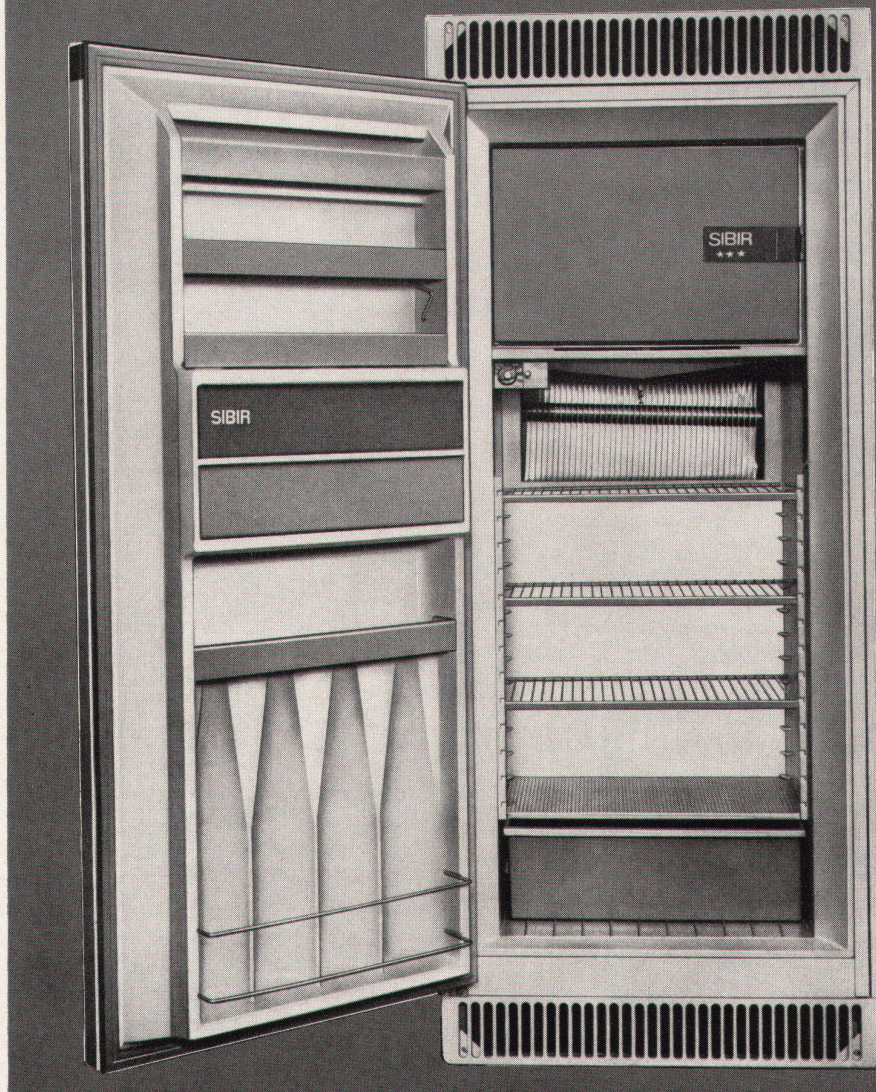

SIBIR

Für jede Wohnungsgröße
ein SIBIR-Einbaumodell

NEU

... der echte
***Zweitemperaturen-
Einbau-Kühlschrank
190 Liter

Der bekannte und bewährte 190-Liter-
***Zweitemperaturen-Kühlschrank mit
dem aussergewöhnlich grossen Tief-
kühlfach von 24 Liter (stets -18°), jetzt
auch als Einbaumodell erhältlich.

Vollautomatische Abtauung, auto-
matische Tropfwasser-Ableitung und
Verdunstung, Magnetband-Türe, kurz,
ein Kühlschrank, seiner Zeit um Jahre
voraus.

Damit umfasst das SIBIR-Einbau-
schrank-Programm

**4 verschiedene Modelle von 60 bis 190
Liter Inhalt**

Für jede Wohnungsgröße ein SIBIR.

Eine Bestellung, ein Mengenrabatt,
eine Garantie, ein Service.

Verlangen Sie Prospekte, Mass-
blätter und Offerten beim Fachhandel
oder bei unserer Verkaufsabteilung.

SIBIR, Kühlapparate GmbH Schlieren
ZH, Telefon 051 988444