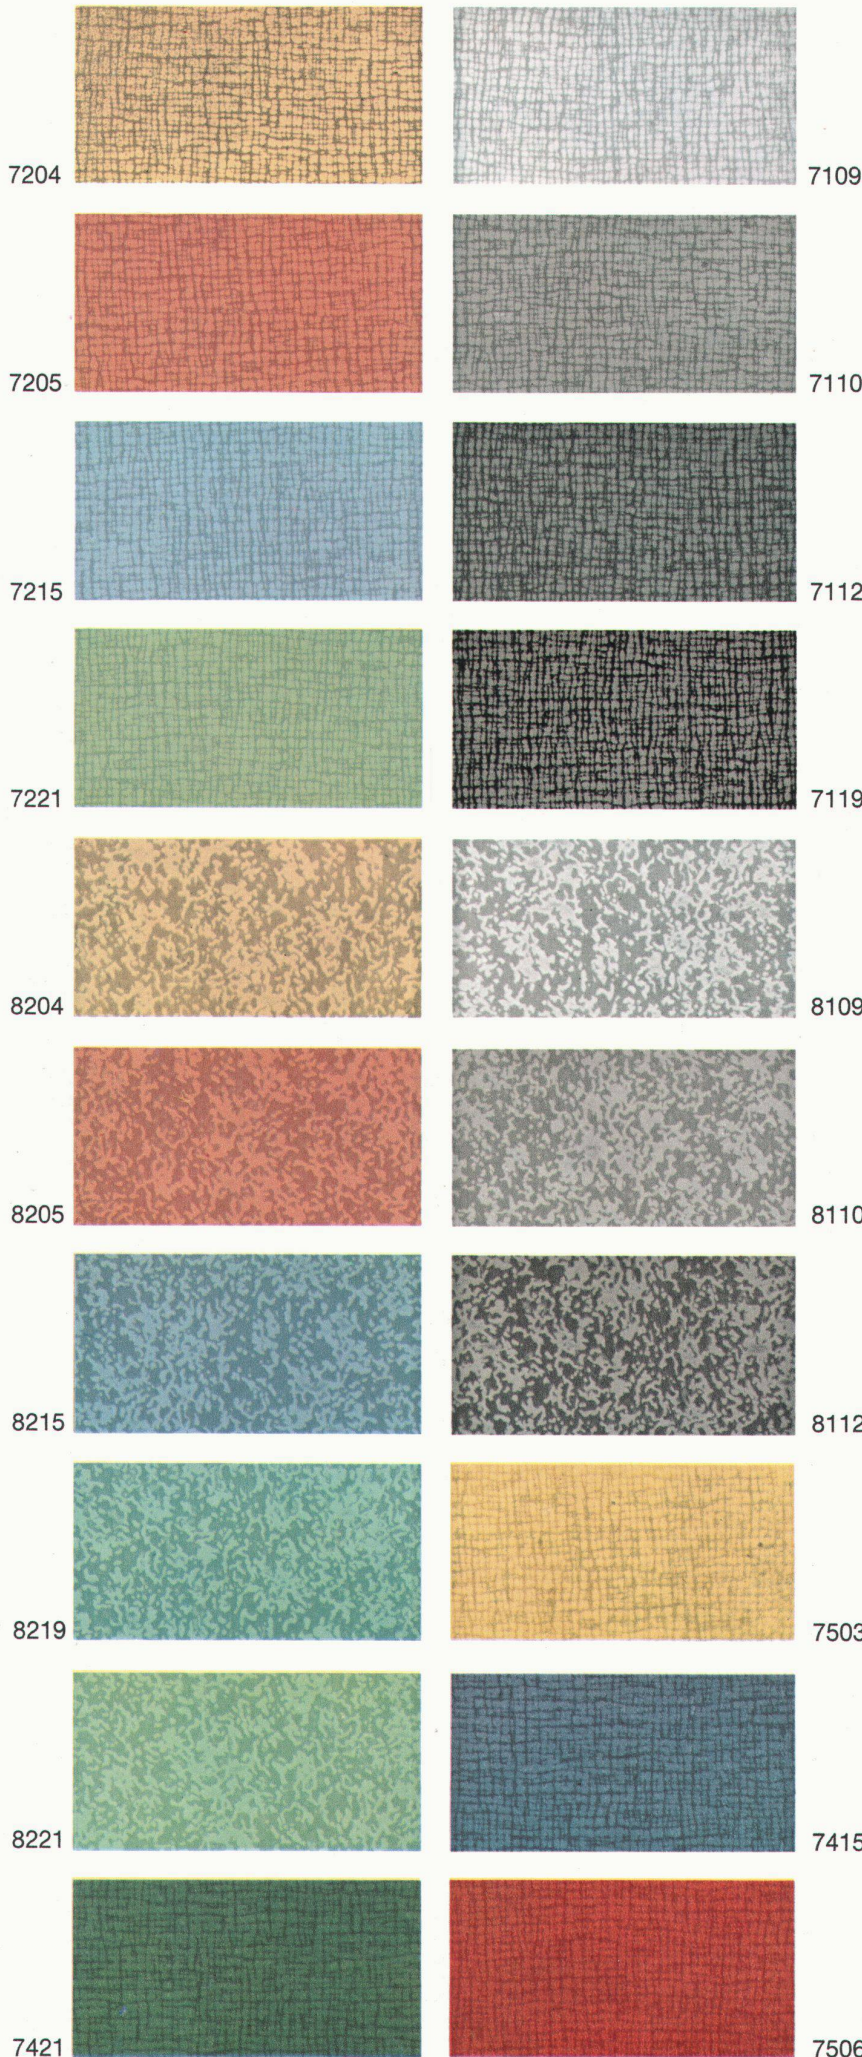

plastofloor silent

Plastofloor Silent ist ein Schweizer Kunststoffbodenbelag mit einer schall- und wärmeisolierenden Jutefilz-Unterschicht. Die in der Masse durchgefärbte PVC-Gehschicht ist mit der Jutefilz-Unterschicht untrennbar verbunden. Plastofloor Silent besitzt, dank der PVC/Jutefilz-Kombination, folgende Eigenschaften: schalldämmend, wärmeisolierend, angenehm weich und elastisch zu begehen, dauerhaft, formbeständig, strapazierfähig, kratzunempfindlich, farb- und lichtecht, öl-, fett-, wasser- und weitgehend säurebeständig, leicht zu reinigen, einfach zu verlegen, preisgünstig. Plastofloor Silent, mit harmonischer Ton-in-Ton-Farbgebung nach der Landoltschen Farbnormung, ist in 2 Strukturen mit 8 und 13 Farbtönen erhältlich. Plastofloor Silent ermöglicht eine gediegene und grosszügige Raumgestaltung.

Plastofloor Silent ist in Bahnen von 200 cm Breite lieferbar. Für die Dauerhaftigkeit ist die Stärke der PVC-Gehschicht und für die Schallisolation die Jutefilzunterschicht massgebend. Plastofloor Silent hat ein Gesamtgewicht von ca. 1900 g/m², wovon ca. 1200 g/m² auf PVC entfallen.

Plastofloor Silent braucht keine besondere Pflege; feucht aufnehmen genügt. Bei starker Verschmutzung empfehlen wir Ihnen die Verwendung von gewöhnlichem Seifenwasser. Plastofloor Silent kann überall verwendet werden, wo Ruhe, Komfort und Wirtschaftlichkeit gewünscht werden.

Plastofloor Silent kann auf jeden trockenen, festen und ebenen Unterlagsboden verlegt werden. Bei Holzböden ist eine Zwischenlage aus Hartfaserplatte oder Filzkarton, quer zu den Plastofloor Silent-Bahnen liegend, zu verlegen. Als Klebstoff eignet sich unser Floorcolle oder ein guter Kunstharz-Dispensionskleber.

Plastofloor Silent ist wie die übrigen Bodenbeläge Dätwyler auf die heute gebräuchlichen Wand- und Deckenfarben abgestimmt; dies erleichtert eine funktionell richtige Farbgebung im Raum.

Permanente Ausstellungen in den Baumessen von Zürich, Bern, Lausanne, Luzern, Bauzentrum Wien.

Verkauf, Verlegung, Muster und Offerten durch den Fachhandel.

Garantie nach SIA-Bestimmungen, DIN und Oe-Norm.

Bezugsquellennachweis durch uns.

Dätwyler

Dätwyler AG
Schweizerische Draht-,
Kabel- und Gummiwerke
Altdorf-Uri
Telephon 044 / 2 13 13