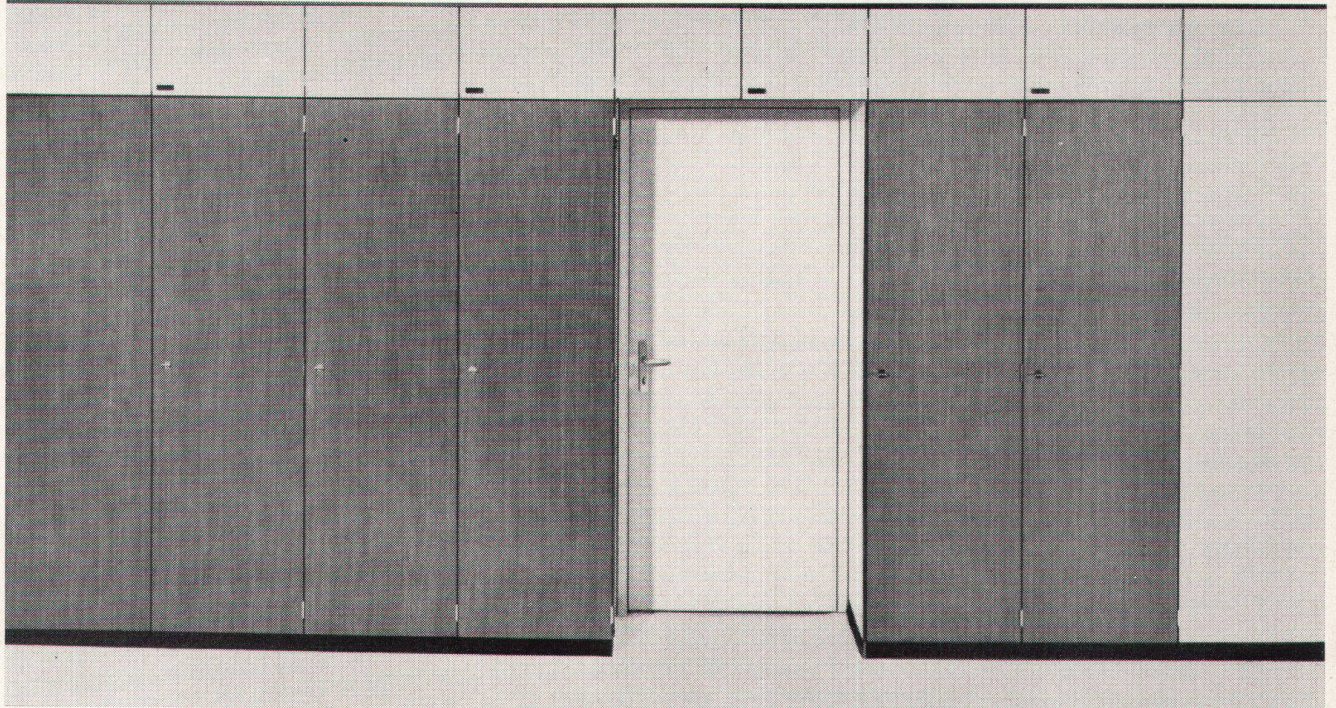

OEDERLIN
similar

Eine Gemeinschaftsproduktion

simix 63

neuheit

-Schrankprogramm Nr. 600

- läßt sich beliebig erweitern
- läßt sich dank der Normmaße in jeden Raum einplanen (Tiefe 60 cm, Höhe ohne Aufsatz 203 cm)
- erlaubt jede Kombinationsmöglichkeit von Tablaren, Schubladen und Garderoben, Aufhängevorrichtungen für Putzutensilien, Militär- und Jagdgewehre usw.
- läßt sich leicht und ohne Spezialwerkzeuge montieren
- kann als raumtrennendes Element mit eingebauter Türe verwendet werden
- ist in diversen Holzarten oder Kunststoffönen lieferbar
- kann auf Zimmerhöhe (240 cm) mit dazupassenden Aufsatzschränken ergänzt werden.