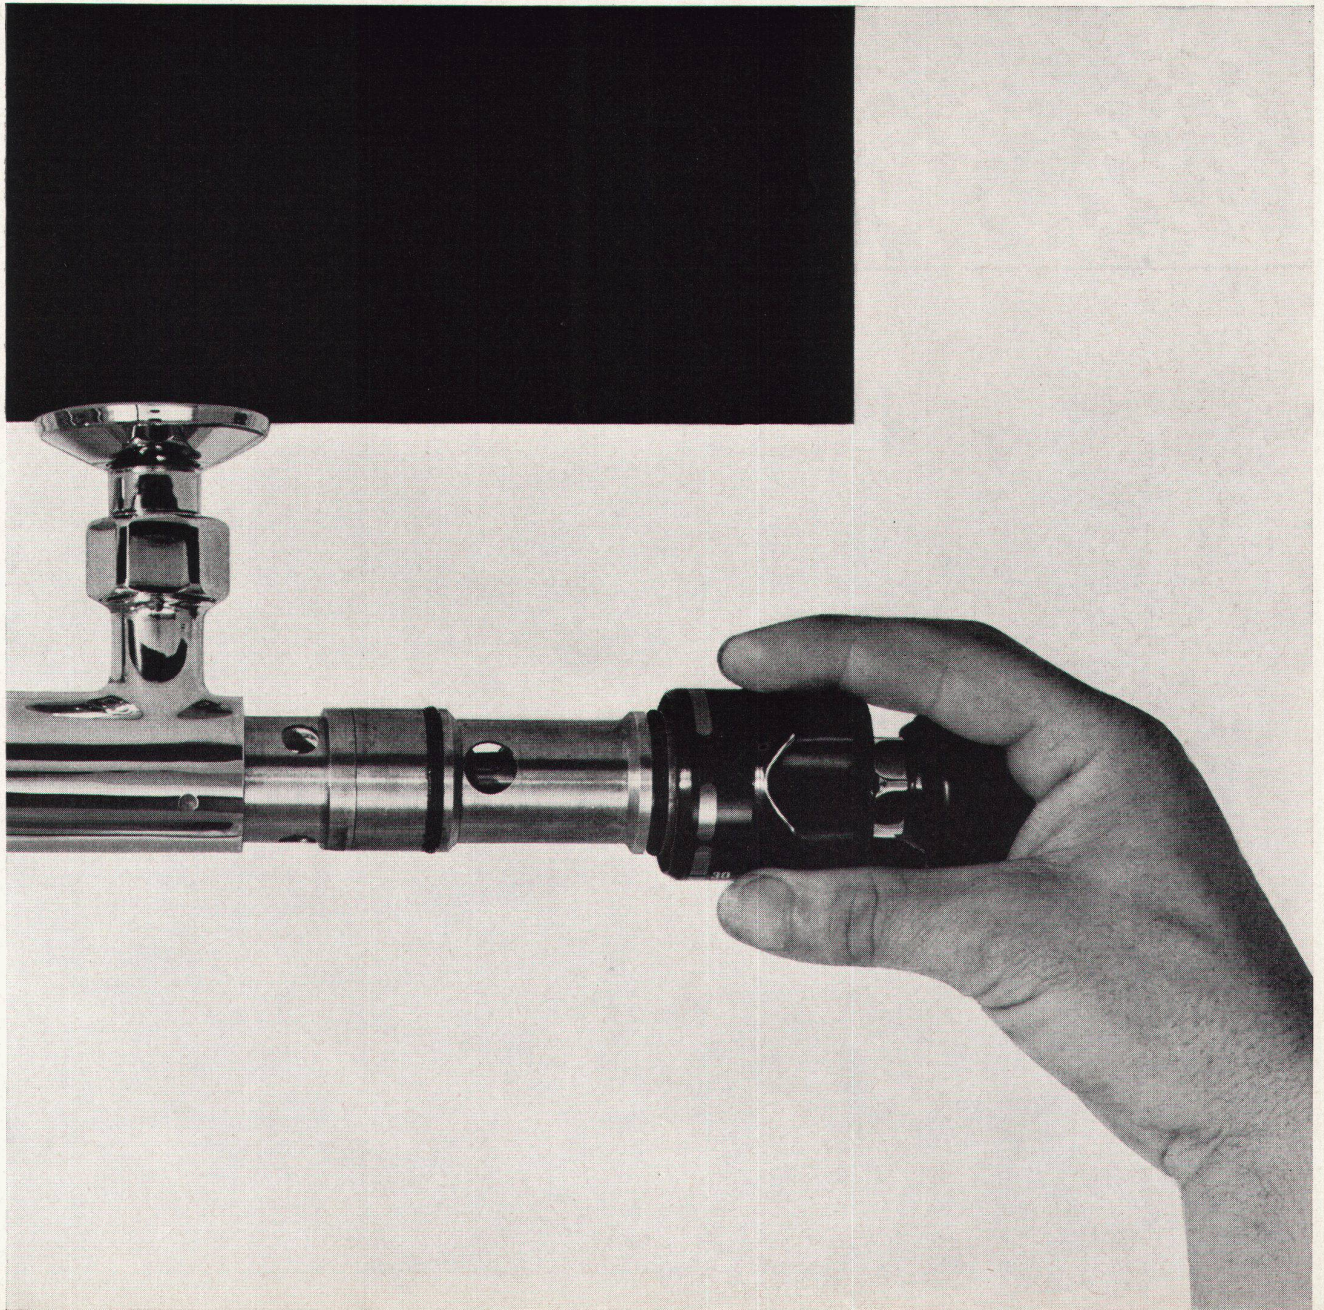

Ob Föhn oder Sommerwetter, der Pieren-Dachentlüfter saugt eine konstante Luftmenge ab. Dank profilierten, zentrifugal arbeitenden Schaufeln ist er geräuscharmer und verbraucht weniger Strom trotz hoher Saugkraft, welche erlaubt, lange Kanalleitungen anzuschliessen. Der Pieren-Dachentlüfter ist niedrig, formschön und regensicher. Er passt auf jedes Dach, ob Wohnbau oder Fabrikanlage. Wir beraten Sie unverbindlich.