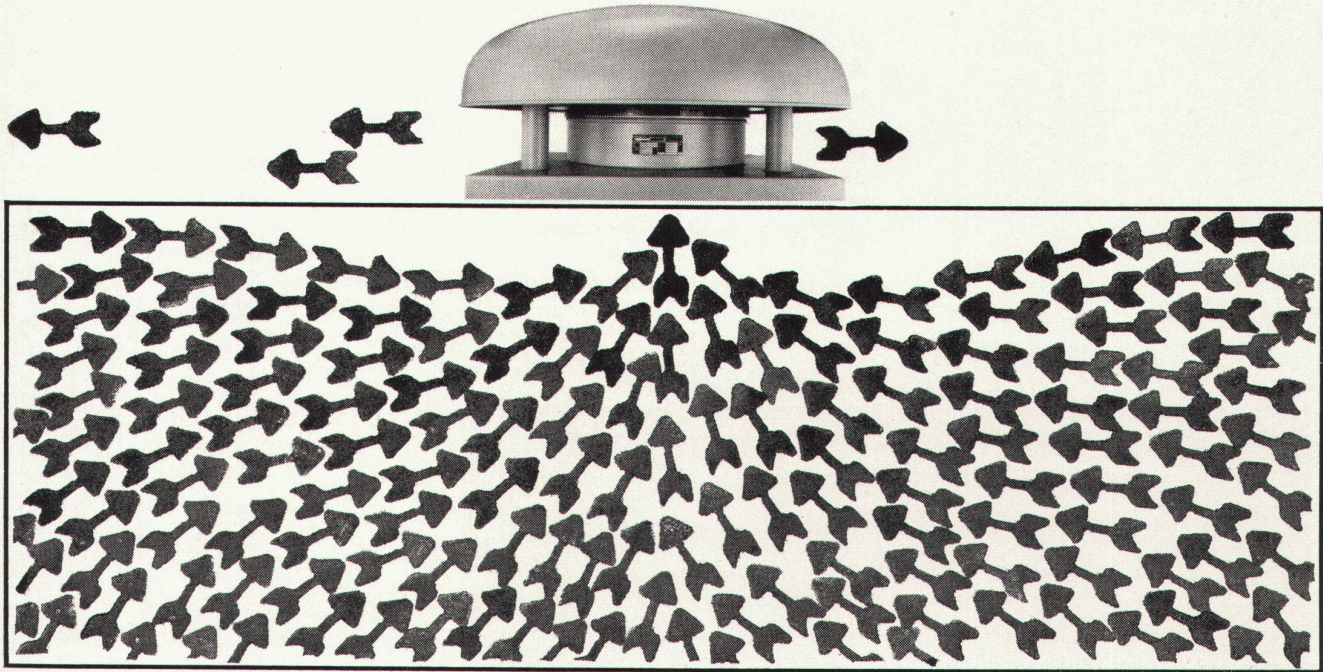

Ob Föhn oder Sommerwetter, der Pieren-Dachentlüfter saugt eine konstante Luftmenge ab. Dank profilierten, zentrifugal arbeitenden Schaufeln ist er geräuscharmer und verbraucht weniger Strom trotz hoher Saugkraft, welche erlaubt, lange Kanalleitungen anzuschliessen. Der Pieren-Dachentlüfter ist niedrig, formschön und regensicher. Er passt auf jedes Dach, ob Wohnbau oder Fabrikanlage. Wir beraten Sie unverbindlich.

Pieren Dachentlüfter

Hermann Pieren
Apparate-, Kessel- und Boilerfabrik, Konolfingen
Telefon 031 68 44 35