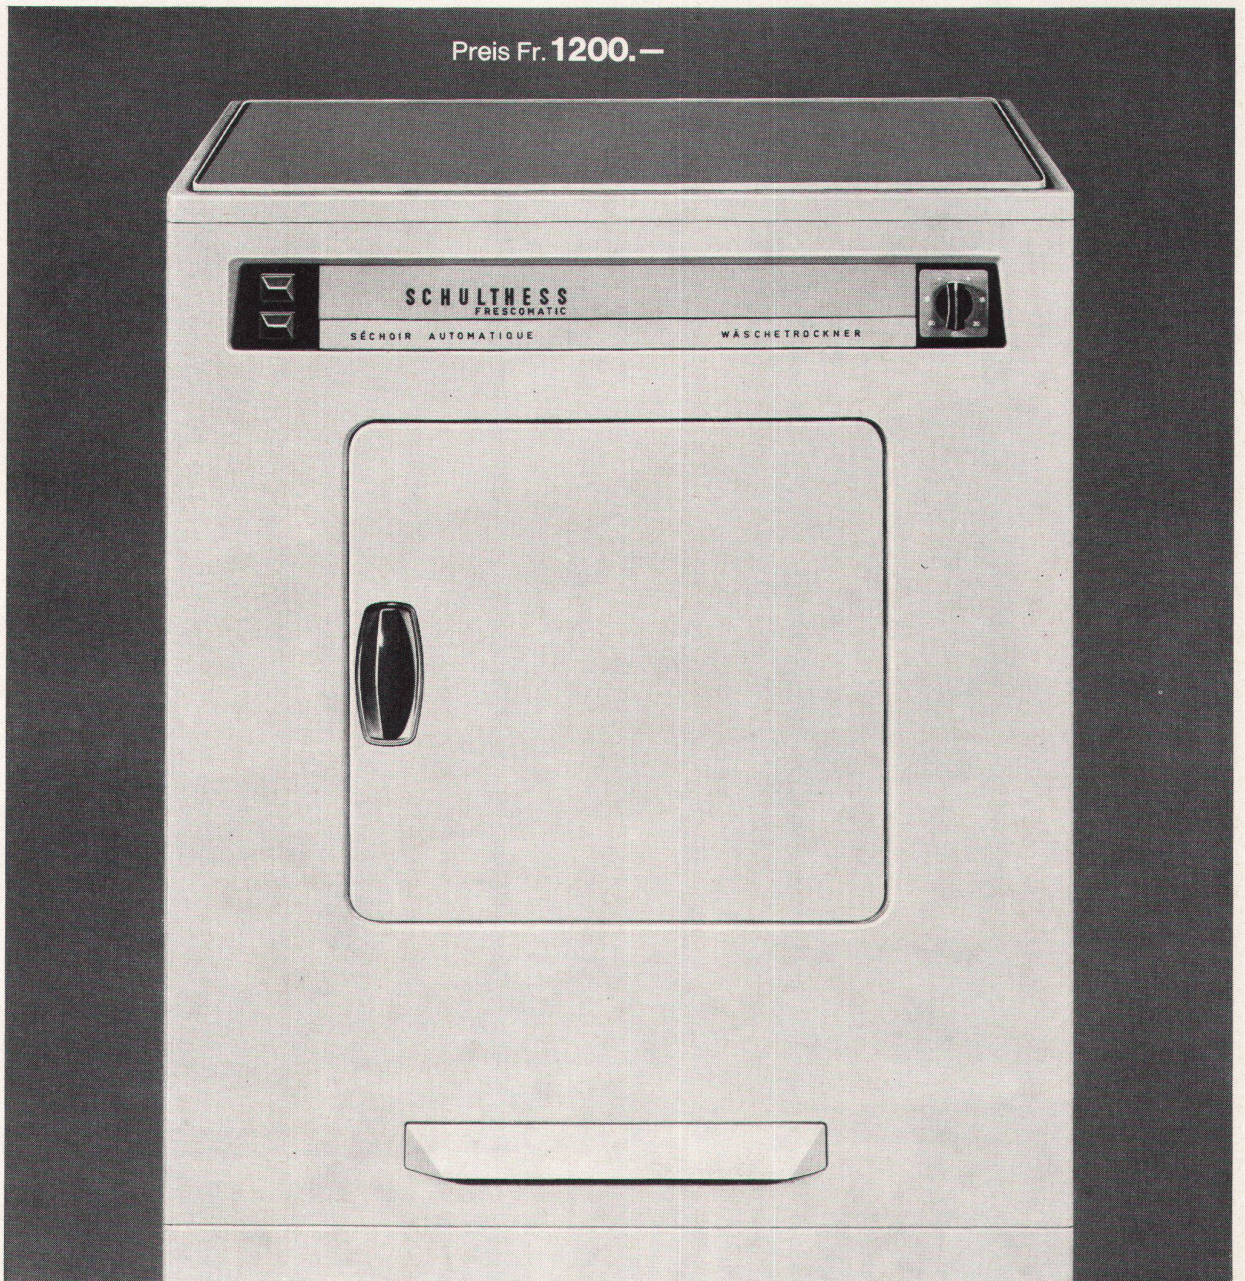

Der neue Wäschetrockner für jeden Haushalt ist da!

Schulthess Tumbler

T3

für Lichtstromanschluss

Trocknet besonders wäscheschonend mit viel Luft und wenig Wärme nach ganz neuartigem Konstruktionsprinzip

Preis Fr. 1200.—

SCHULTHESS

Bon

Maschinenfabrik Ad. Schulthess & Co. AG Zürich

8039 Zürich	Stockerstrasse 57	051 / 27 44 50
3000 Bern	Aarberggasse 36	031 / 22 03 21
7000 Chur	Bahnhofstrasse 9	081 / 2 08 22
9008 St.Gallen	Langgasse 54	071 / 24 97 78

1200 Genf

1000 Lausanne

2000 Neuenburg

6962 Lugano-Viganello

4000 Basel/

Baselland

6, rue de la Flèche

3, place Chauderon

9, rue des Epancheurs

Via La Santa 18

Sanitär-Kuhn

Missionsstrasse 37

022 / 35 88 90

021 / 22 56 41

038 / 5 87 66

091 / 3 39 71

061 / 43 66 70

Ich wünsche-völlig unverbindlich-Prospekt und Unterlagen für Wäschetrockner Schulthess T3.

Name: _____

Strasse: _____

Ort: _____