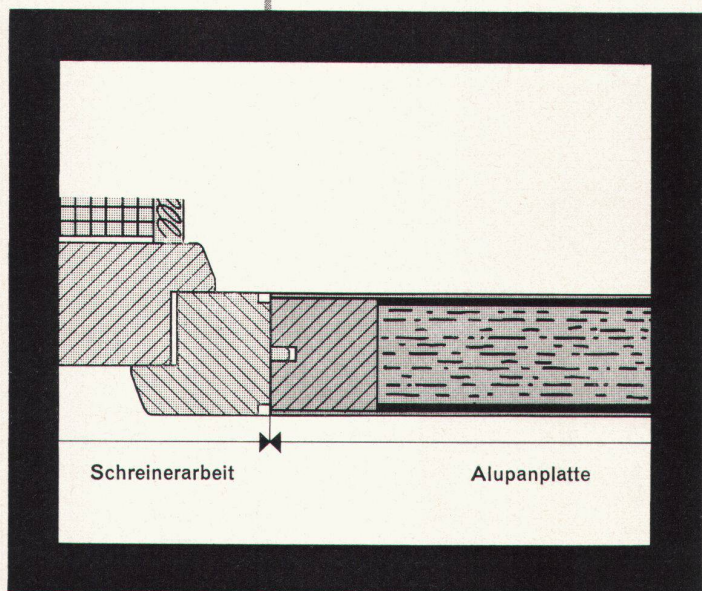

Alupan Türen sind verwindungs- frei

und eignen sich besonders für abgeschirmte Laubengang- und Wohnungsabschlüsse
ALUPAN-Türblätter sind 40 mm dick und bestehen aus einer NOVOPAN-Platte, die mit Kantholz umleimt und beidseitig mit Aluminium bewehrt ist.

- Wohnungsabschlusstüren sind sehr oft Temperaturdifferenzen bis zu 40° C ausgesetzt. ALUPAN-Türen widerstehen diesen grossen Schwankungen und garantieren für gutes Stehvermögen
- ALUPAN-Türblätter werden dem Schreiner als Halbfabrikat — auf Mass geliefert, und von diesem fertig verarbeitet und angeschlagen

Keller + Co AG Klingnau 056 5 11 77