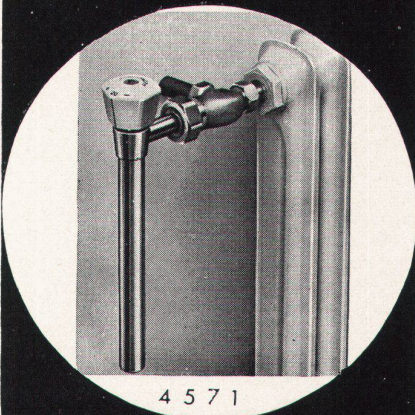

6 4 1 + 5 1

kugloring

1 9 3

4 5 9 1

4 5 7 1

3 9 4 1

3 9 2 0

▲ Thermostatische Mischventile

KUGLORING, eine neue Bezeichnung, die «Fortschritt» bedeutet.

Mit der Schöpfung der Kugloring-Armaturen wurde den Wünschen der Architekten und Installateure Rechnung getragen, deren Anregungen und Ratschläge eine neuzeitliche, elegante und reichhaltige Armaturenreihe erlaubten, leicht zu montieren und einfach zu unterhalten. Mit der Verwendung des «O»-Ringes, anstelle der gewöhnlichen Stopfbüchsendichtung, hat KUGLER nun schon seit vielen Jahren eine führende Rolle im Bau von Präzisionsarmaturen eingenommen.

HILSA Halle 2 – Stand Nr. 125-132

4 0 1

3 8 9 1

Ⓟ

Immer an der Spitze
des Fortschritts!

kugler

Fonderie et robinetterie S. A.
Metallgießerei & Armaturenfabrik AG
Genève Zürich

3 2 4 5