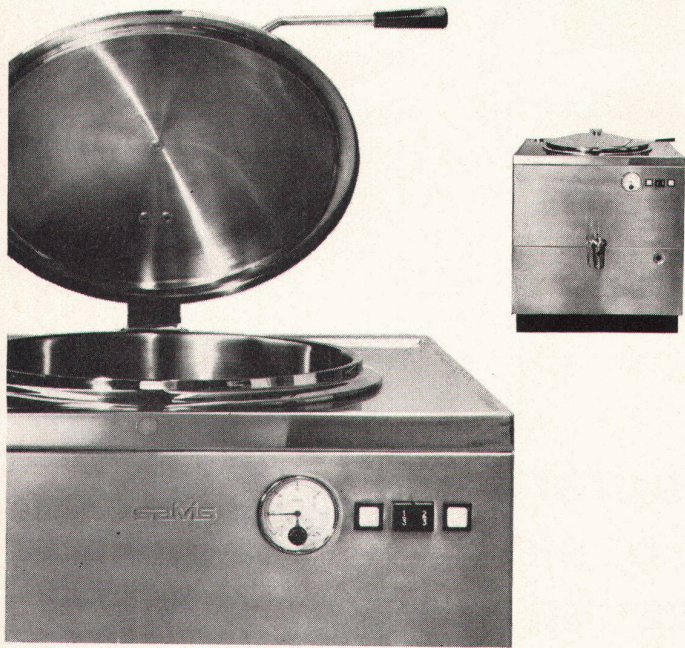

Reussbühl - Luzern

salvis

Elektrodampf - Standkessel mit Einsatzkörben.
Wirtschaftlich und vielseitig. Kochen, Dämpfen,
Sieden, Sterilisieren und Pasteurisieren.
Temperaturbereich 40-110°C, stufenlos einstell-
bar. Höchste Temperaturkonstanz. Trocken-
dampfheizung, kurze Aufheizzeit. Schonendes
Kochen, kein Anbrennen.

SALVIS AG

Reussbühl - Luzern

Architekten

Bestuhlungs- Probleme?

Unser Hobby: gemeinsam mit dem Architekten die beste Lösung für die Bestuhlung moderner Räume suchen. Holz oder Stahlrohr, fantasievoll behandelt und ergänzt durch neuartige Accessoires in gefälligen Farbtönen, bieten heute bestechende Möglichkeiten. Besprechen Sie sich mit unseren erfahrenen Entwerfern.

Stuhl- und Tischfabrik Klingnau AG

Klingnau AG Tel. 056/515 50