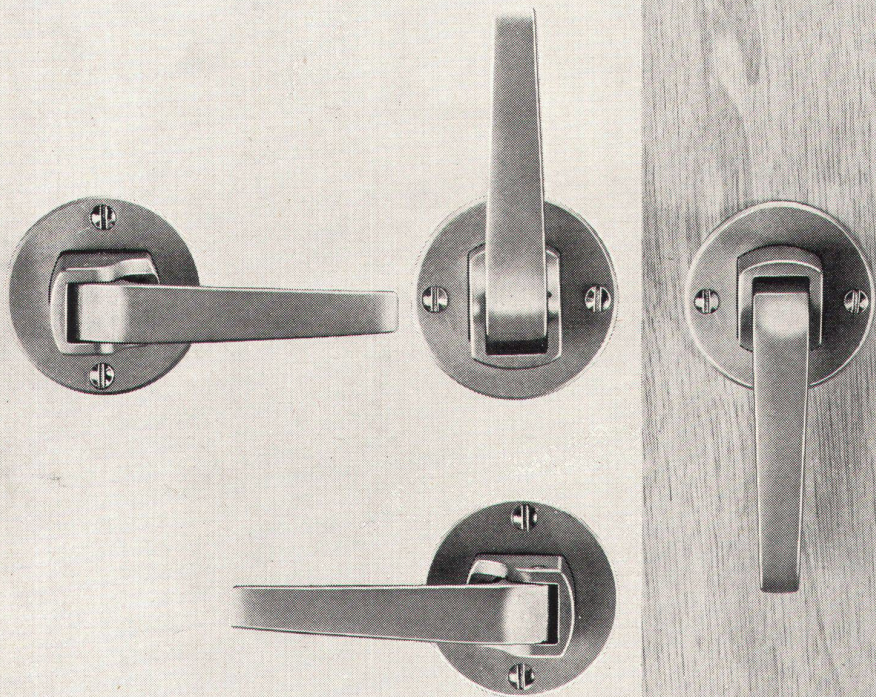

NEU: VGB - EMAR

Schrank-
Espagnolettenschloss
mit Hebelgriff
die elegante Lösung
für das moderne Heim

In vier verschiedenen
Stellungen verwendbar
Rascheres Anschlagen,
leichte Bedienung
Riegel mit Anzug
Aussen sichtbare Teile
Neusilber matt vernickelt
Stangenprofil und übrige
Bestandteile
wie bei SOLO
und PONY

Lieferung
durch den Fachhandel
Hersteller:
V. Glutz-Blotzheim
Nachf. AG, Solothurn