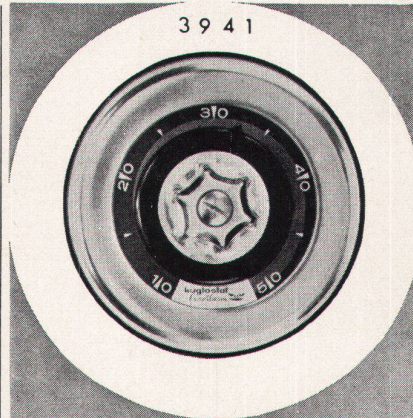

6 4 1 + 5 1

kugloring

1 9 3

4 5 9 1

4 5 7 1

3 9 4 1

3 9 2 0

▲ Thermostatische Mischventile

KUGLORING, eine neue Bezeichnung, die «Fortschritt» bedeutet.

Mit der Schöpfung der Kugloring-Armaturen wurde den Wünschen der Architekten und Installateure Rechnung getragen, deren Anregungen und Ratschläge eine neuzeitliche, elegante und reichhaltige Armaturenreihe erlaubten, leicht zu montieren und einfach zu unterhalten. Mit der Verwendung des «O»-Ringes, anstelle der gewöhnlichen Stopfbüchsendichtung, hat KUGLER nun schon seit vielen Jahren eine führende Rolle im Bau von Präzisionsarmaturen eingenommen.

HILSA Halle 2 – Stand Nr. 125-132

4 0 1

3 8 9 1

Ⓟ

Immer an der Spitze
des Fortschritts!

kugler

Fonderie et robinetterie S. A.
Metallgießerei & Armaturenfabrik AG
Genève Zürich

3 2 4 5