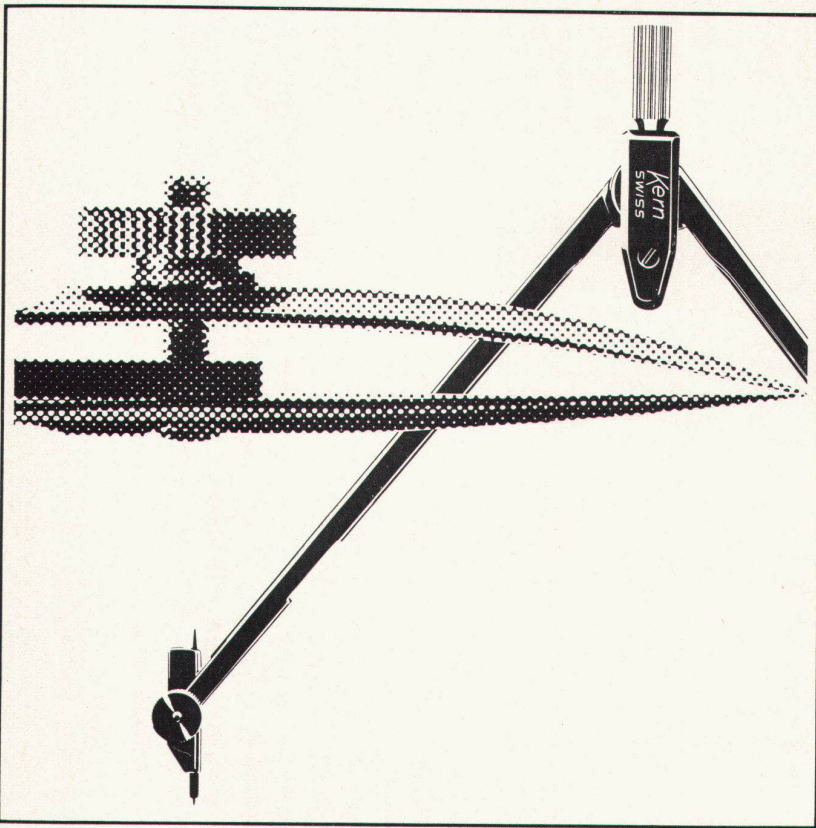

Kern-Reißzeuge für alle Zeichenarbeiten

Für verschiedenste Zeichenarbeiten gibt es Kern-Spezialinstrumente: Stangenzirkel für Kreise bis 3 m Durchmesser; Reißfedern für haarfeine Linien, Doppelstriche und Kurven; Punktier- und Schraffierapparate; Reduktionszirkel und viele andere. Alle Kern-Zeicheninstrumente sind auch einzeln erhältlich.

Kern & Co. AG Aarau

KRÜGER

Bauaustrocknung

Neun wichtige Vorteile

- **Vollautomatisch**, Hochdruckbrenner, Elektrodenzündung, Flammenkontrolle
- **Hochdruckgebläse**, vollkommen reine Heißluft
- **Rauchgasabscheidung**, unbehindert arbeiten in jedem Raum
- **Größtmögliche Sicherheit**, Brennstoffbehälter, nicht mit dem Apparat zusammengebaut
- **Hoher Wirkungsgrad, billigster Betrieb**, stärkste Heizleistung

Großraumheizung mit Koco-Ölheizöfen

- **Einfachste, robuste Bauart**, leichte Zugänglichkeit bei Servicearbeiten
- **EMPA-geprüft**
- Leistung bis 110 000 kcal
- **Preisermäßigung bei Saisonmiete**

Krüger & Co. 9113 Degersheim Tel. 071/541544

Günstige Miet- und Kaufbedingungen
30jährige Erfahrung