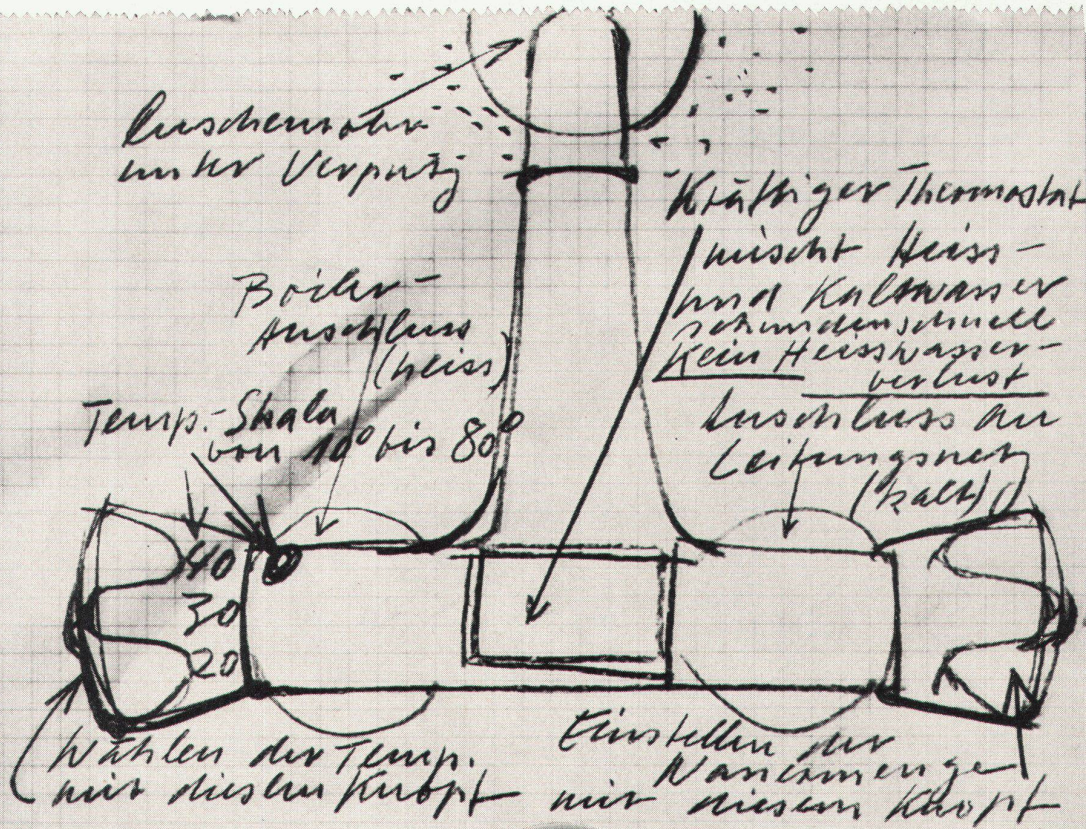

OTTO LÜTSCHG

8037 ZÜRICH
 Hönggerstraße 9

Simix 63, entworfen, wie es die Hotel-Direktion wünscht

bietet dem Gast Komfort
spart bis zu 40% Heisswasser

Mancher Hotelgast findet Simix 63 selbstverständlich, denn über 150000 Simix sind schon seit 1953 installiert. Das Hotel-Modell ist mit den letzten technischen Errungenschaften ausgerüstet. Es lässt nur so viel Heisswasser frei als gewünscht wird; kann in Alt- und Neubauten installiert werden und ist ferner mit einem doppelten Schutz