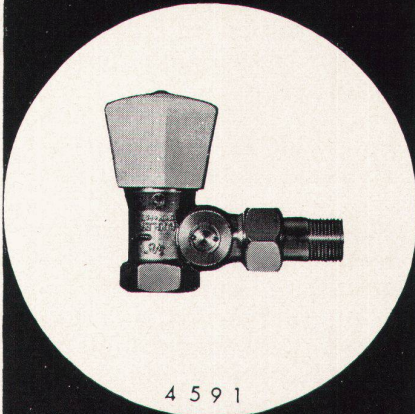

6 4 1 + 5 1

kugloring

1 9 3

4 5 9 1

4 5 7 1

3 9 4 1

3 9 2 0

▲ Thermostatische Mischventile

KUGLORING, eine neue Bezeichnung, die «Fortschritt» bedeutet.

Mit der Schöpfung der Kugloring-Armaturen wurde den Wünschen der Architekten und Installateure Rechnung getragen, deren Anregungen und Ratschläge eine neuzeitliche, elegante und reichhaltige Armaturenreihe erlaubten, leicht zu montieren und einfach zu unterhalten. Mit der Verwendung des «O»-Ringes, anstelle der gewöhnlichen Stopfbüchsendichtung, hat KUGLER nun schon seit vielen Jahren eine führende Rolle im Bau von Präzisionsarmaturen eingenommen.

HILSA Halle 2 – Stand Nr. 125-132

4 0 1

3 8 9 1

Ⓟ

Immer an der Spitze
des Fortschritts!

kugler

Fonderie et robinetterie S. A.
Metallgießerei & Armaturenfabrik AG
Genève Zürich

3 2 4 5