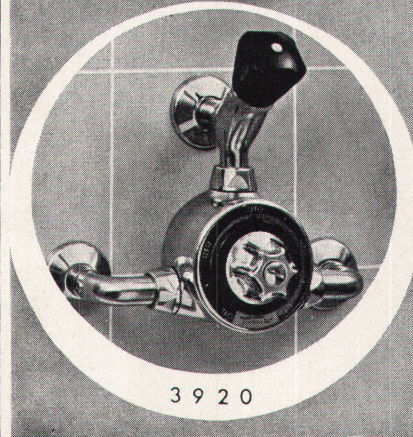

3 9 2 0

▲ Thermostatische Mischventile

KUGLORING, eine neue Bezeichnung, die «Fortschritt» bedeutet.

Mit der Schöpfung der Kugloring-Armaturen wurde den Wünschen der Architekten und Installateure Rechnung getragen, deren Anregungen und Ratschläge eine neuzeitliche, elegante und reichhaltige Armaturenreihe erlaubten, leicht zu montieren und einfach zu unterhalten. Mit der Verwendung des «O»-Ringes, anstelle der gewöhnlichen Stopfbüchsendichtung, hat KUGLER nun schon seit vielen Jahren eine führende Rolle im Bau von Präzisionsarmaturen eingenommen.

HILSA Halle 2 – Stand Nr. 125-132