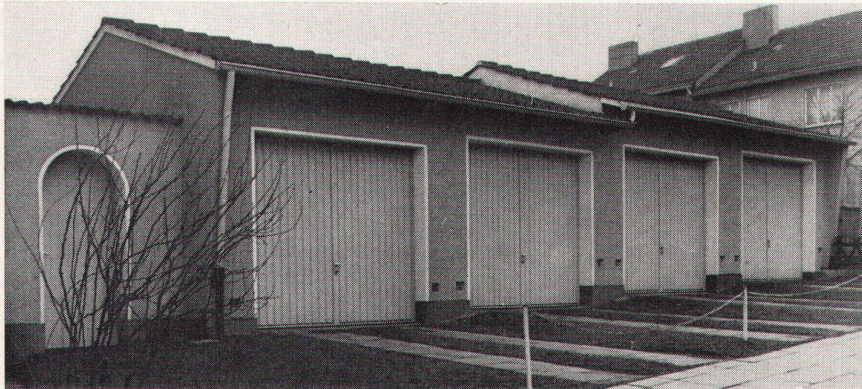

Stahl-Schwingtore