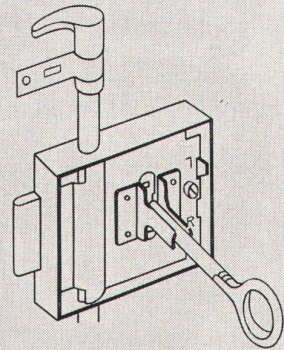

gebaut. In Einfamilien- und
Mehrfamilienhäusern,
in Hotels, in Spitälern.
Ihr Sanitär-Grosshändler berät
Sie gerne.

Gustavsberg
Heizungs- und Sanitär-
Verkaufs AG, Feldmeilen ZH
Telephon 051 731282

Die
«Feller»
Hotel-
Rasiersteckdose

universell
für alle
Rasierapparate
von
110 und 220 Volt
und alle
üblichen
Stecker-Arten

Adolf Feller AG Horgen

**Ihr
Vorteil
liegt auf der
Hand**

pony

Neu!

**Neu:
Pony Schrankspagnolette-Schloss
mit niederem Kasten**

Kastenmasse wesentlich reduziert.
Robuste kräftige Ausführung. Links
und rechts verwendbar.
Schlüsselführung an Deckplatte.
Kasten und Kleinbestandteile galv.
verz. und pass. In Dornmass 40 mm,
mit Varianten Schlüssel und Nuss
lieferbar.
Lieferung durch den Fachhandel