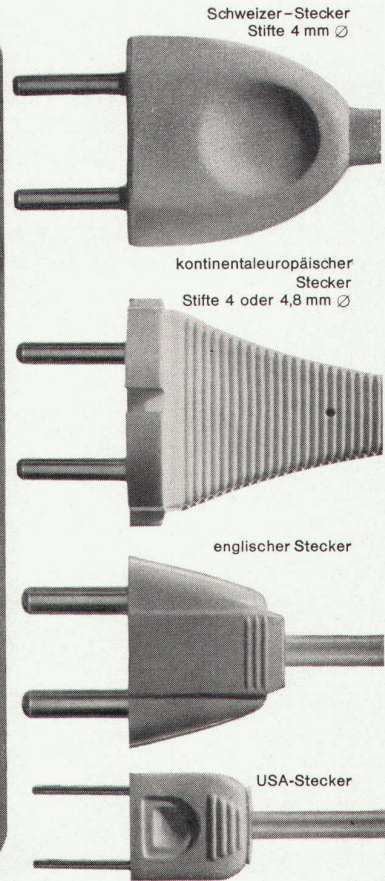

gebaut. In Einfamilien- und
Mehrfamilienhäusern,
in Hotels, in Spitälern.
Ihr Sanitär-Grosshändler berät
Sie gerne.

Gustavsberg
Heizungs- und Sanitär-
Verkaufs AG, Feldmeilen ZH
Telephon 051 731282

Die
«Feller»
Hotel-
Rasiersteckdose

universell
für alle
Rasierapparate
von
110 und 220 Volt
und alle
üblichen
Stecker-Arten

Adolf Feller AG Horgen

**Ihr
Vorteil
liegt auf der
Hand**

pony

Neu!

**Neu:
Pony Schrankspagnolette-Schloss
mit niederem Kasten**

Kastenmasse wesentlich reduziert.
Robuste kräftige Ausführung. Links
und rechts verwendbar.
Schlüsselführung an Deckplatte.
Kasten und Kleinbestandteile galv.
verz. und pass. In Dornmass 40 mm,
mit Varianten Schlüssel und Nuss
lieferbar.
Lieferung durch den Fachhandel