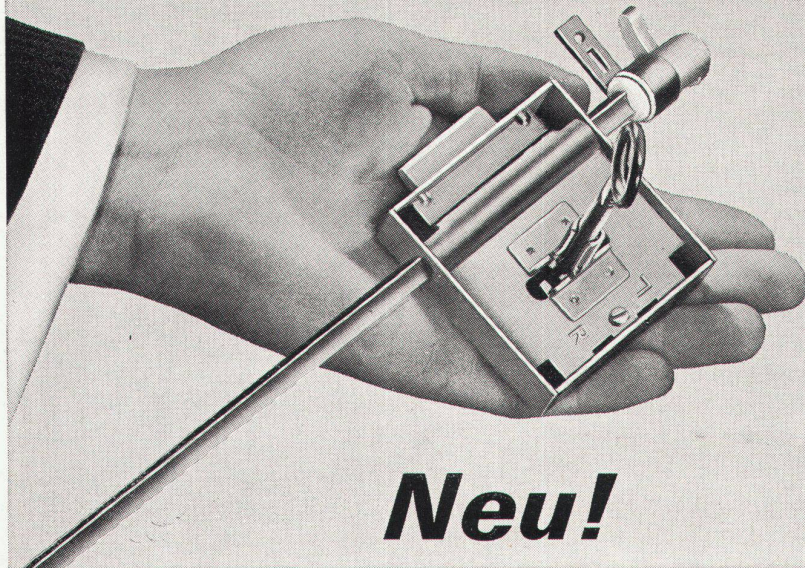

universell
für alle
Rasierapparate
von
110 und 220 Volt
und alle
üblichen
Stecker-Arten

Adolf Feller AG Horgen

**Ihr
Vorteil
liegt auf der
Hand**

pony

Neu!

**Neu:
Pony Schrankspagnolette-Schloss
mit niederem Kasten**