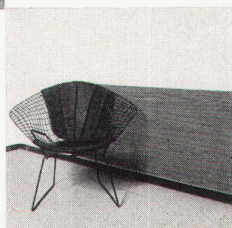

Fest und Freude...
Balkontisch

Spieltisch...
Höhe verstellbar

Sonne und Licht...
Arbeitstisch

wandschonend,
dekorativ

Der «stuma-tisch» ist eine durchdachte Schweizer Konstruktion und auf jedem Balkon und an jeder Wand kinderleicht zu montieren. Die Tischplatte, 140x62 cm, ist absolut stabil; Sie können sich darauf setzen. Der «stuma-tisch» ist in der Höhe verstellbar, und somit eignet er sich für jede Sitzgelegenheit. Er läßt Ihnen volle Bewegungsfreiheit, da er keine Beine hat und mit einem Handgriff abgeklappt werden kann. Das Tischblatt ist mit einer Kellco-Kunstharzplatte beschichtet, die freundlich, hygienisch und unverwüsthlich ist.