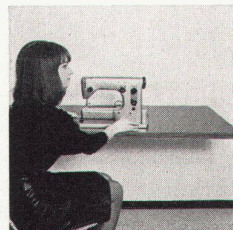

Fest und Freude...
Balkontisch

Spieltisch...
Höhe verstellbar

Sonne und Licht...
Arbeitstisch

wandschonend,
dekorativ

Der «stuma-tisch» ist eine durchdachte Schweizer Konstruktion und auf jedem Balkon und an jeder Wand kinderleicht zu montieren. Die Tischplatte, 140x62 cm, ist absolut stabil; Sie können sich darauf setzen. Der «stuma-tisch» ist in der Höhe verstellbar, und somit eignet er sich für jede Sitzgelegenheit. Er läßt Ihnen volle Bewegungsfreiheit, da er keine Beine hat und mit einem Handgriff abgeklappt werden kann. Das Tischblatt ist mit einer Kellco-Kunstharzplatte beschichtet, die freundlich, hygienisch und unverwüsthlich ist.