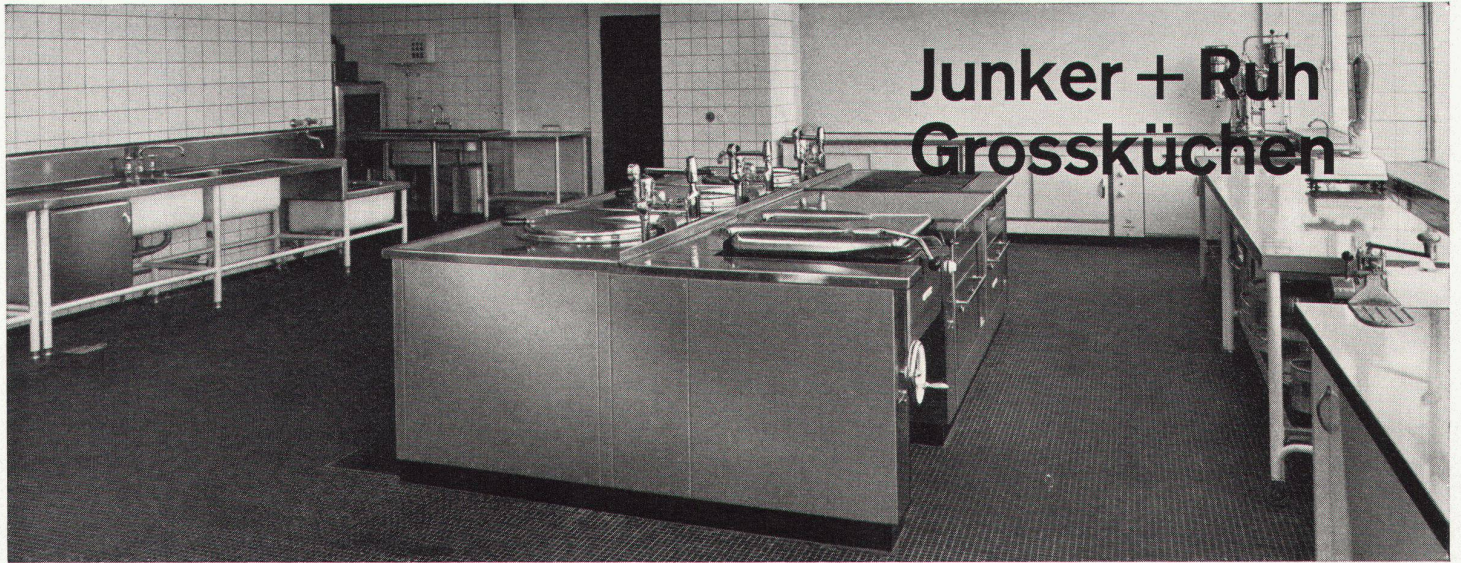

norm®

Junker + Ruh Grossküchen

Sanitas AG
Zürich, Limmatplatz 7
Bern, Effingerstr. 18
St. Gallen, Sternackerstr. 2
Basel, Kannenfeldstr. 22

Junker + Ruh-Grossküchenapparate in Baueinheiten sind preisgünstig und kurzfristig lieferbar. Sie ermöglichen eine individuelle Ausstattung. Wir machen Ihnen gerne Vorschläge und Offerten.