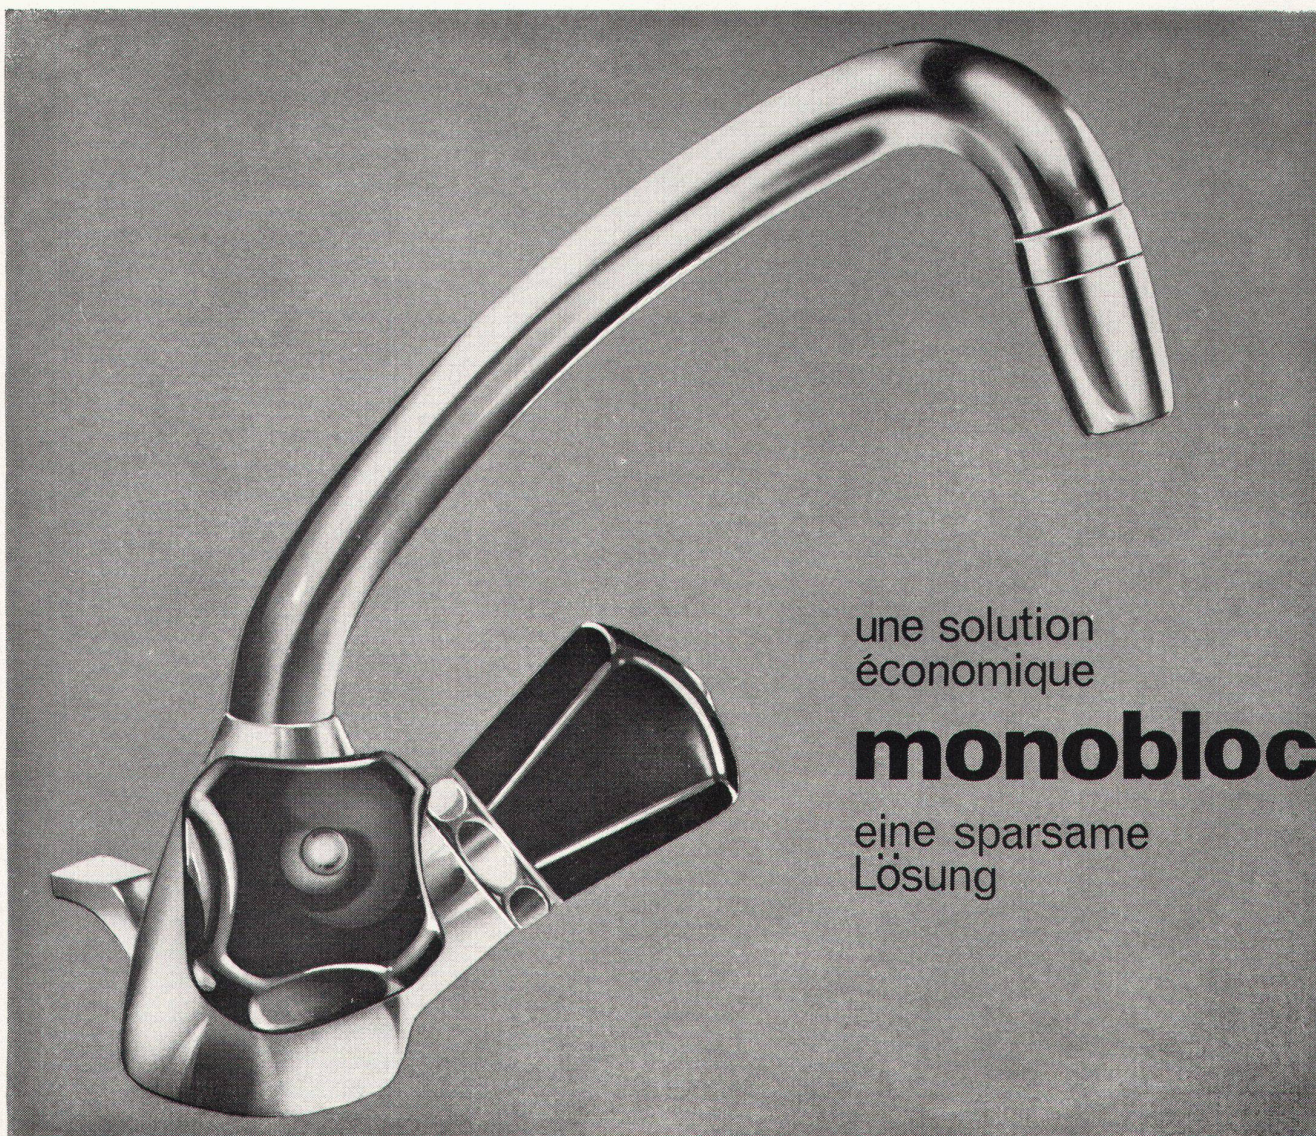

une solution
économique

monobloc

eine sparsame
Lösung