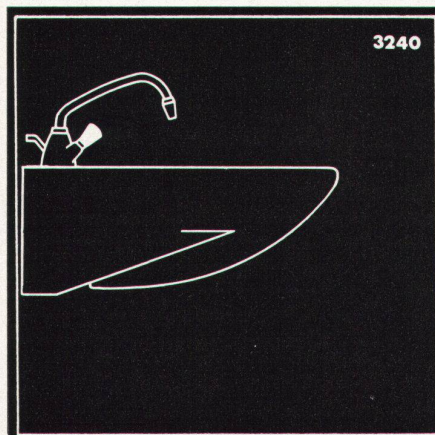

Leonard 72 sind ausgeklügelt konstruiert, sie benötigen weder Rückschlagventile vor, noch Abstellhahn nach dem Mischventil, müssen aber mit offenem Auslauf versehen sein. Das vereinfacht und verbilligt die Installation.

Prospekte und nähere Auskunft bereitwillig durch

Walker Crossweller & Co Ltd  
Dufourstrasse 122 Zürich 8/32  
Tel. 051/32 85 85

une solution  
économique

**monobloc**

eine sparsame  
Lösung

En vente chez les grossistes sanitaires  
Verkauf durch Sanitär-Grossisten