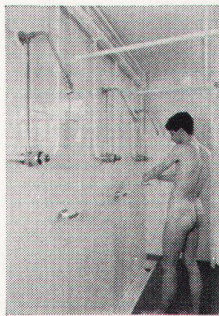

**Download PDF:** 31.01.2025

**ETH-Bibliothek Zürich, E-Periodica, <https://www.e-periodica.ch>**

Beginn den Tag mit Schwung  
beende ihn entspannt—  
belebt durch eine erfrischende Dusche!

Duschen wird erst recht zum Vergnügen mit einer thermostatisch regulierbaren Dusche, mit der besten, die es gibt, mit einer **Leonard-Dusche**, auf die man sich immer verlassen kann.