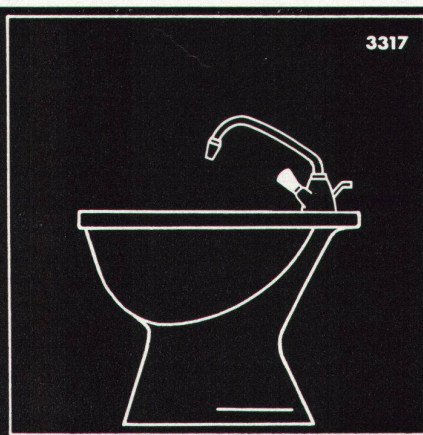

Leonard 72 sind ausgeklügelt konstruiert, sie benötigen weder Rückschlagventile vor, noch Abstellhahn nach dem Mischventil, müssen aber mit offenem Auslauf versehen sein. Das vereinfacht und verbilligt die Installation.

Prospekte und nähere Auskunft bereitwillig durch

Walker Crossweller & Co Ltd  
Dufourstrasse 122 Zürich 8/32  
Tel. 051/32 85 85

une solution  
économique

**monobloc**

eine sparsame  
Lösung

En vente chez les grossistes sanitaires  
Verkauf durch Sanitär-Grossisten