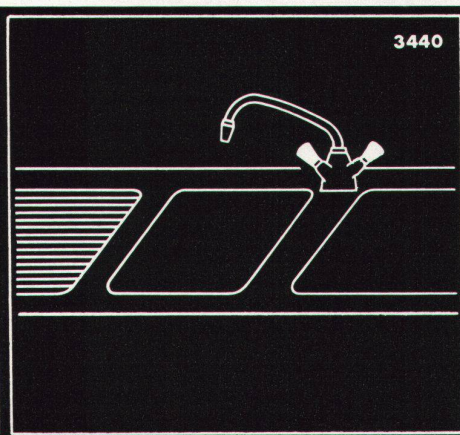

Leonard 72 sind ausgeklügelt konstruiert, sie benötigen weder Rückschlagventile vor, noch Abstellhahn nach dem Mischventil, müssen aber mit offenem Auslauf versehen sein. Das vereinfacht und verbilligt die Installation.

Prospekte und nähere Auskunft bereitwillig durch

Walker Crossweller & Co Ltd  
Dufourstrasse 122 Zürich 8/32  
Tel. 051/32 85 85

une solution  
économique

**monobloc**

eine sparsame  
Lösung

En vente chez les grossistes sanitaires  
Verkauf durch Sanitär-Grossisten