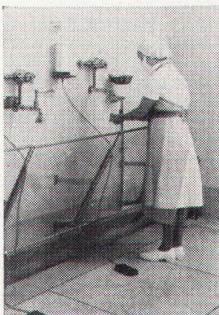

**Download PDF:** 31.01.2025

**ETH-Bibliothek Zürich, E-Periodica, <https://www.e-periodica.ch>**

Beginn den Tag mit Schwung  
beende ihn entspannt—  
belebt durch eine erfrischende Dusche!

Duschen wird erst recht zum Vergnügen mit einer thermostatisch regulierbaren Dusche, mit der besten, die es gibt, mit einer **Leonard-Dusche**, auf die man sich immer verlassen kann.