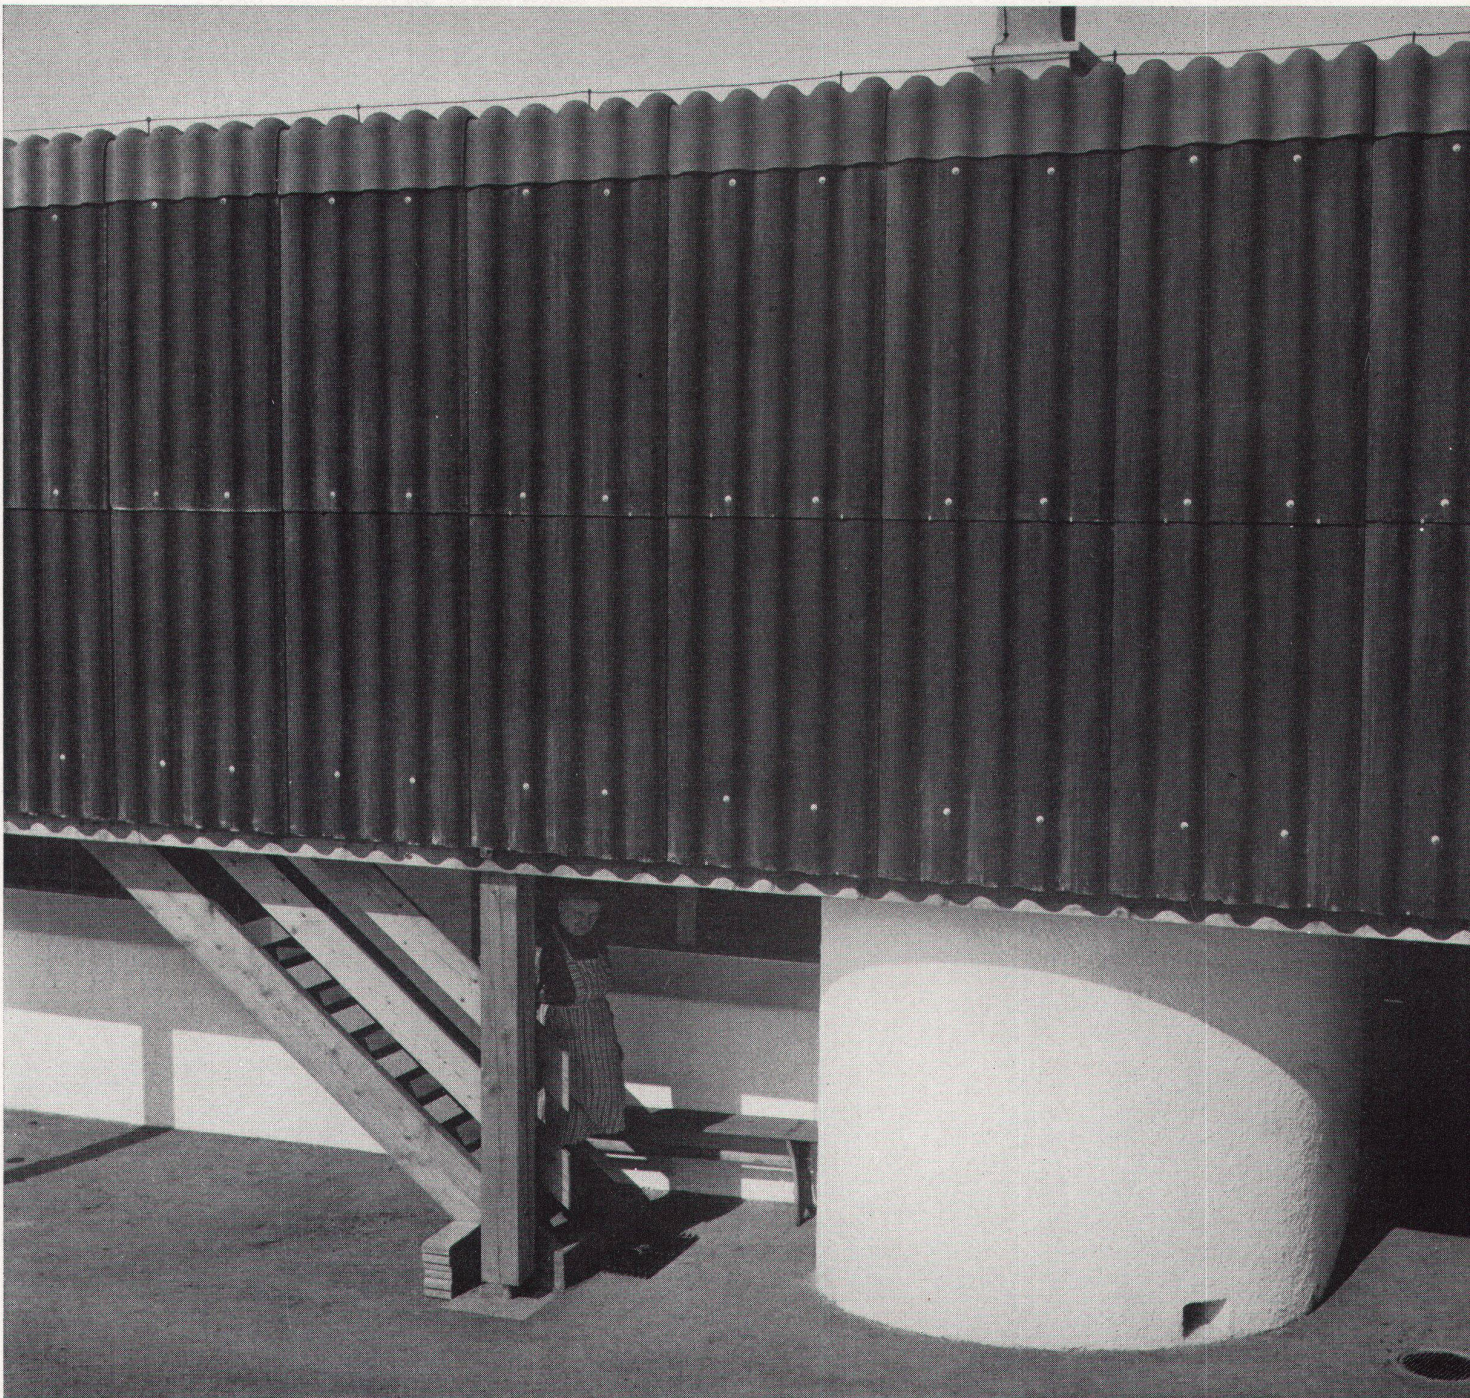

Eternit®

Für Dächer und Fassaden dieses neuzeitlichen Bauernbetriebes in der Westschweiz wurden Asbestzement-Wellplatten «ETERNIT» verwendet. Den hohen Anforderungen an moderne Baustoffe entsprechen die verschiedenen Asbestzement-Produkte «ETERNIT» – Wellplatten und ebene Platten, Rohre für Wasserleitungen und Jaucheverschlauchungen, Schlitzrohre, Ventilationskanäle und Innenbauplatten – in hervorragendem Maße.

Eternit AG, 8867 Niederurnen und 1530 Payerne