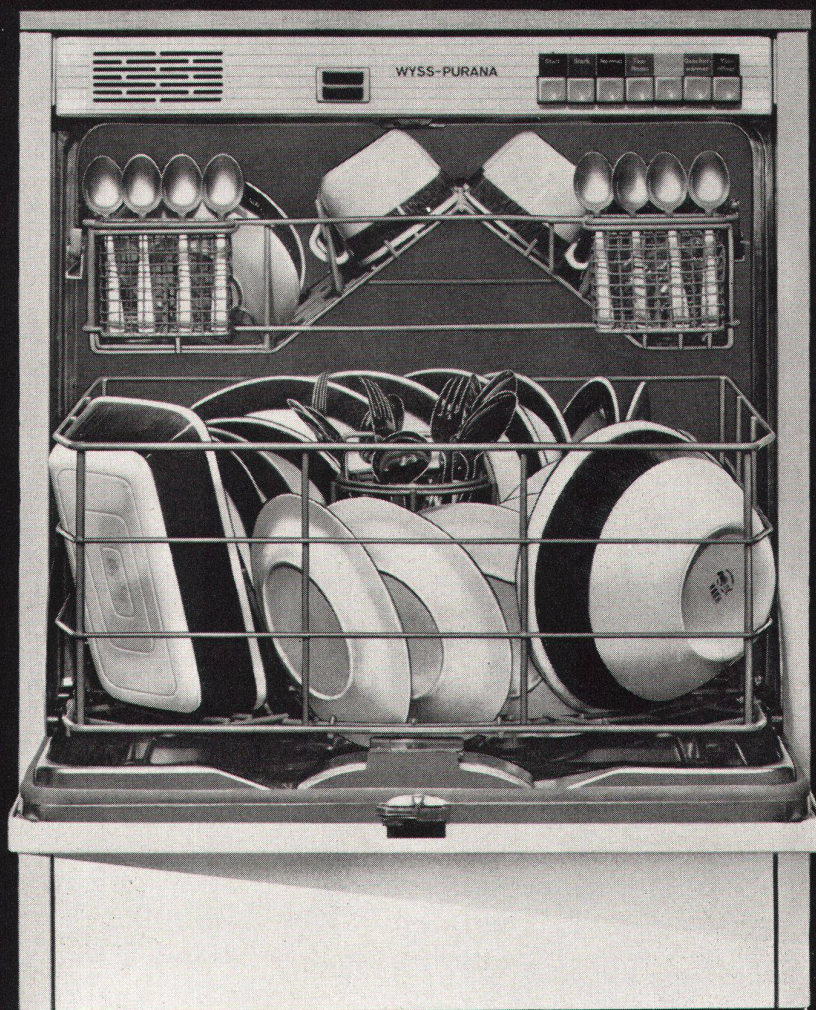

WYSS-PURANA

*vollautomatisch
einfach herrlich*

Verlangen Sie Prospekte
Gebrüder Wyss Waschmaschinenfabrik
6233 Büron   Telefon 045 - 3 84 84