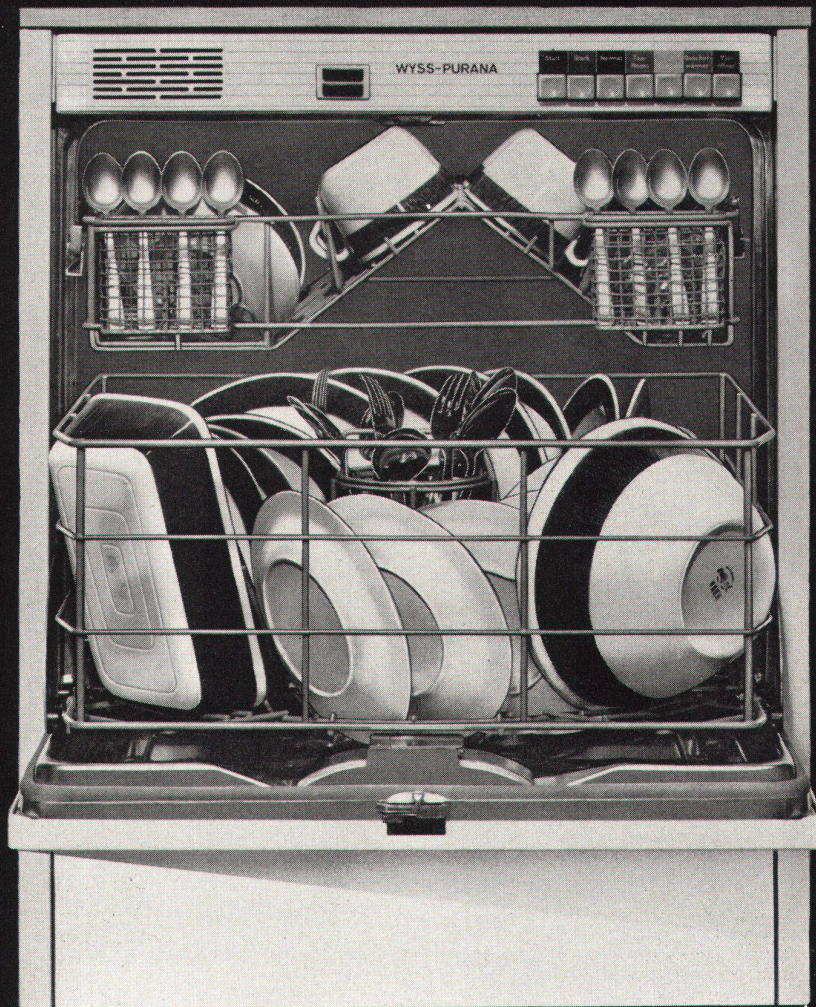

WYSS-PURANA

*vollautomatisch
einfach herrlich*

Verlangen Sie Prospekte
Gebrüder Wyss Waschmaschinenfabrik
6233 Büron   Telefon 045 - 3 84 84