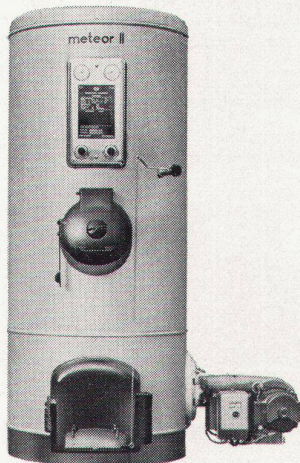

3 Typen
in jeder
nötigen
Grösse

Heizkessel nach Mass

Ob Einfamilienhaus oder Schulgebäude, für jede Anlage haben wir einen Heizkessel, der Ihren Anforderungen entsprechen wird. Nur dauerhafte, präzise, wahrhaftige Schweizer Qualitätsprodukte verwenden wir für den Bau

der HPK- Heizkessel. Unser Meteor II kann sogar gleichzeitig mit Oel und festen Brennstoffen beheizt werden, weil er zwei getrennte Brennkammern aufweist. Unübertroffen wirtschaftlich bei grösster Leistung ist eine der Eigenschaften unseres Meteor II, der Brennstoff spart und Wärme spendet soviel Sie wollen. Der Meteor II ist so solid konstruiert, dass Sie unseren Service kaum je beanspruchen müssen. Wenn aber, dann ist unser vollausgerüstete Service-Wagen in kürzester Zeit zur Stelle. Der Meteor II wird in Deutschland, Frankreich und Spanien in Lizenz hergestellt.

Hermann Pieren Konolfingen
Apparate-, Kessel- und
Boilerfabrik
Telefon 031 68 44 34-35-36