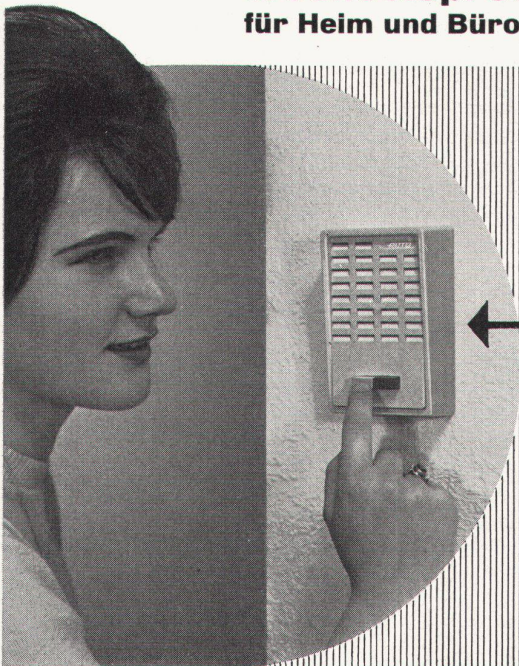

**Kunststoff-
Schubladen**

Die leichten und formschönen WEZ-Schubladen schaffen Raum und Ordnung. Dazu sind sie stabil, gut abwaschbar und beständig gegen Säuren. Dank den genormten Gleitschienen ist die Montage an Tischen, Regalen usw. spielend einfach. WEZ fabriziert Schubladen in 3 Normgrößen und 6 Farben. Verlangen Sie Prospekte mit Preisangaben.

WEZ Kunststoffwerk AG 5036 Oberentfelden
Tel. 064 431751

RITTO

**Türsprechanlagen
Wechselsprechanlagen
für Heim und Büro**