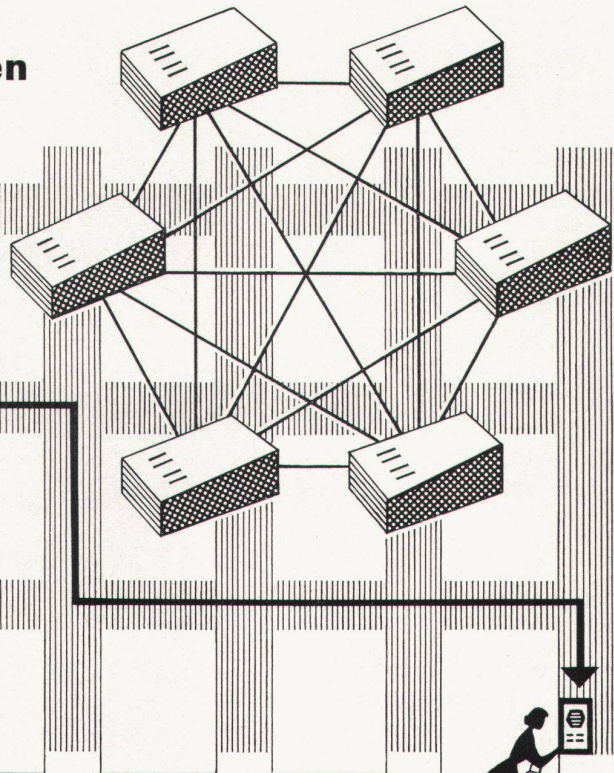

Die leichten und formschönen WEZ-Schubladen schaffen Raum und Ordnung. Dazu sind sie stabil, gut abwaschbar und beständig gegen Säuren. Dank den genormten Gleitschienen ist die Montage an Tischen, Regalen usw. spielend einfach. WEZ fabriziert Schubladen in 3 Normgrößen und 6 Farben. Verlangen Sie Prospekte mit Preisangaben.

WEZ Kunststoffwerk AG 5036 Oberentfelden
Tel. 064 43 17 51

RITTO

**Türsprechanlagen
Wechselsprechanlagen
für Heim und Büro**