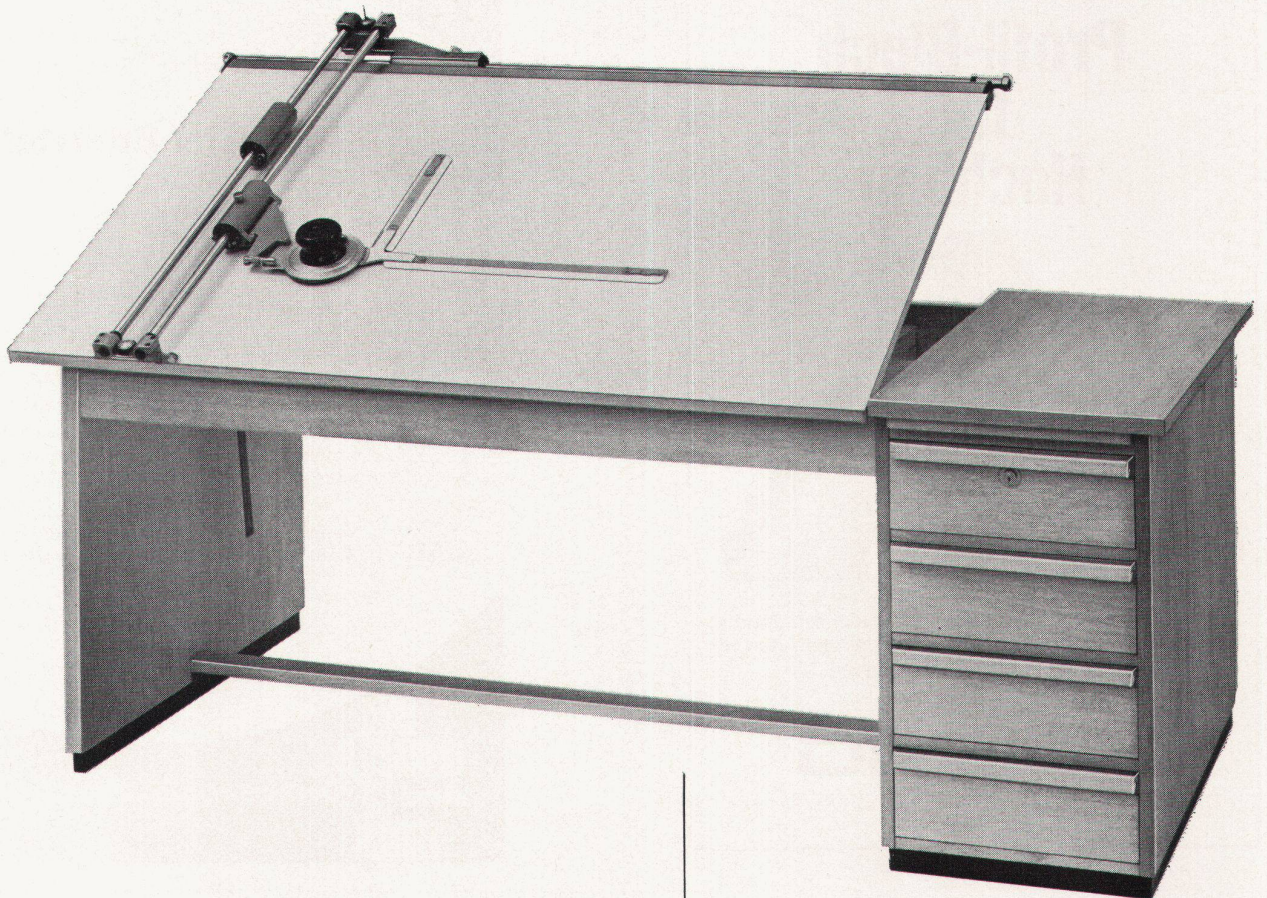

PRO-SIGNA Laufwagen Zeichen- maschine

Bauzeichnungen werden meist am liegenden oder leicht geneigten Brett ausgeführt, weshalb die Parallelogramm-Zeichenmaschine mit ihrem platzraubenden Gestänge nur ungern verwendet wurde, ja, deshalb in vielen Betrieben keinen Eingang fand. Die Pro-Signa-Laufwagen-Zeichenmaschine schliesst nun hier eine Lücke. Ihre geringe Platzbeanspruchung gestattet die für Ihren Betrieb bestgeeignete Arbeitsplatz-Aufstellung zu wählen und schliesst damit, nebst besserer Raumausnutzung, erst noch den Einsatz eines rationelleren Arbeitsmittels ein.

Racher + Co. AG

Marktgasse 12 8025 Zürich
Telephon 051/24 66 55