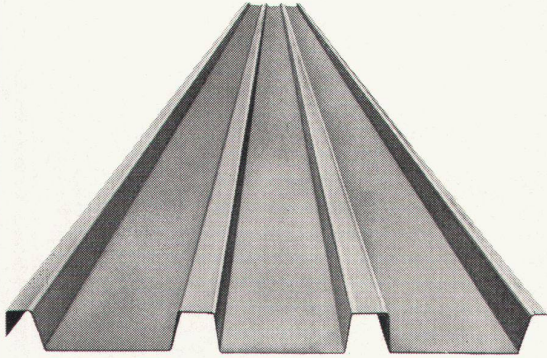

Profil-Blech für Hochbau

Unsere Liste 44/101 über profilierte Hochbau-Bleche enthält 44 Typen mit total 156 Sorten für alle Arten von Dächern, Decken und Wänden.

KOENIG

Dr. Ing. Koenig AG, 8953 Dietikon, Tel. 051/882661