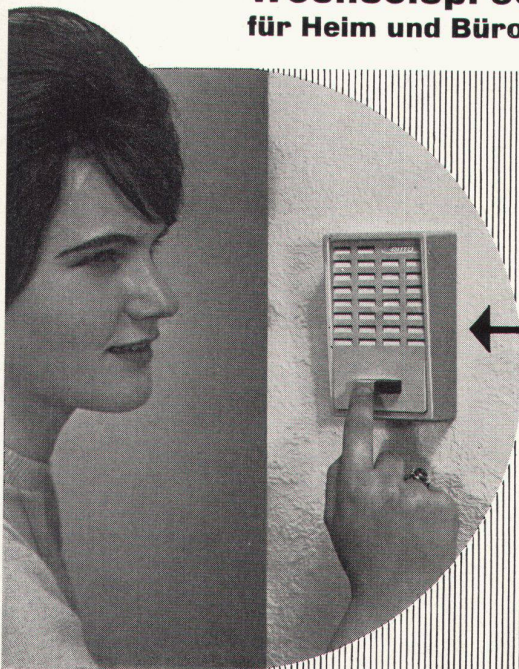

EHS

Elektrohandel AG Schaffhausen Tel. 053 / 6 96 36