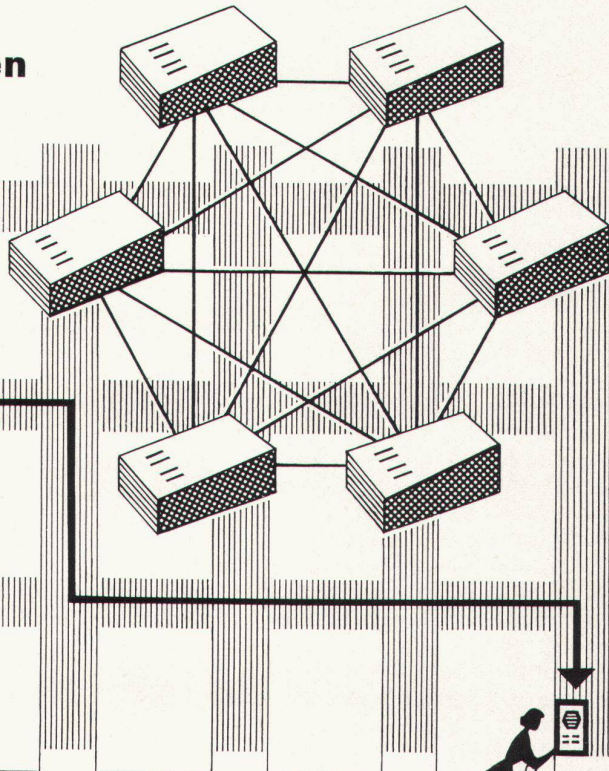

EHS

Elektrohandel AG Schaffhausen Tel. 053 / 6 96 36