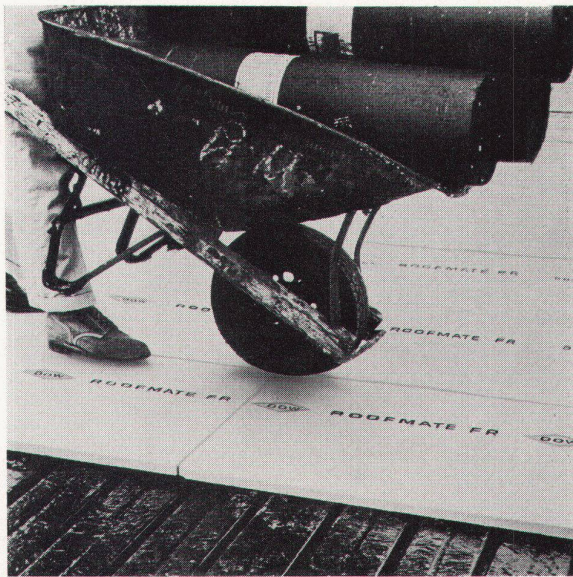

**Roofmate
ist druck- und trittfest**