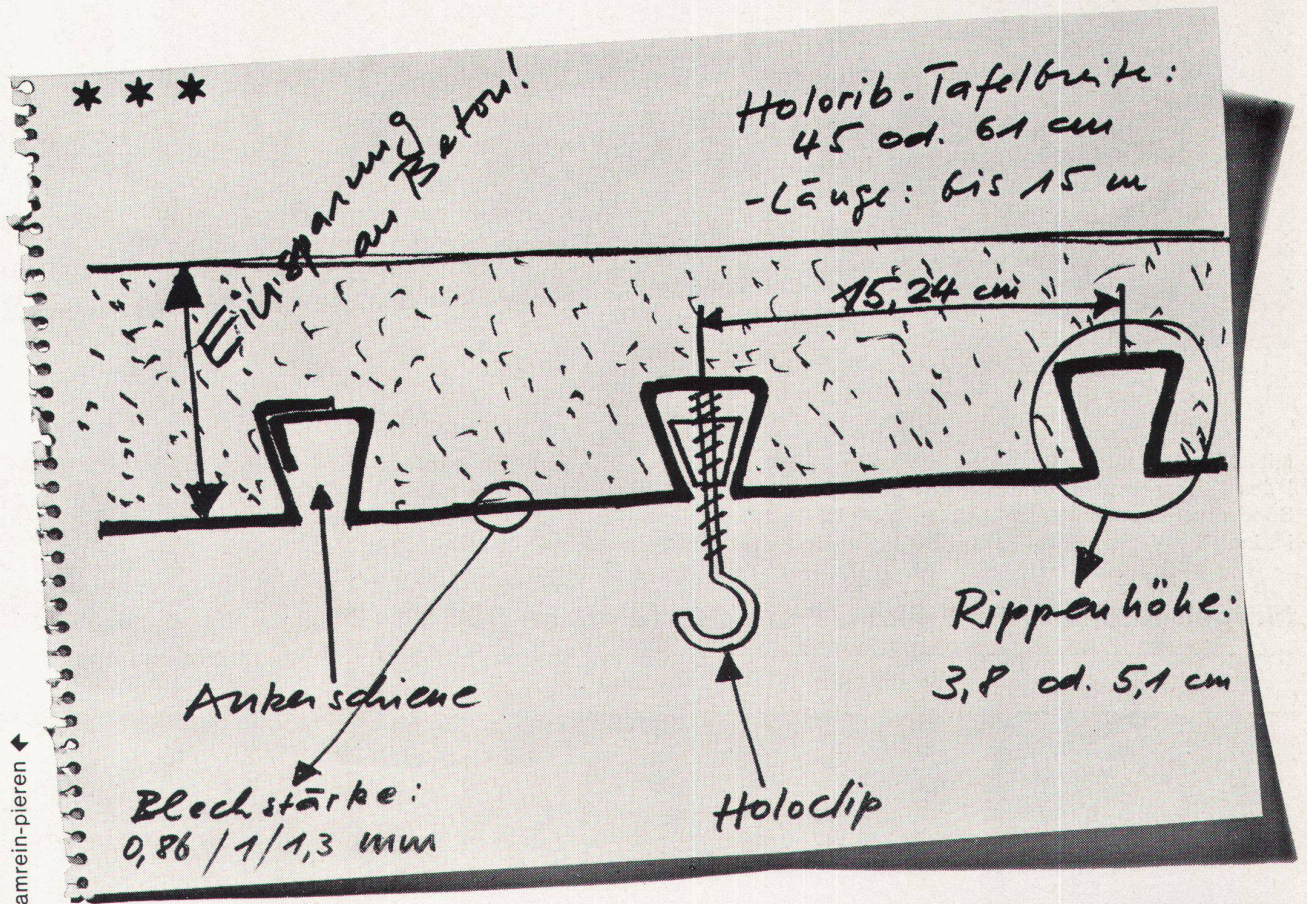

Ein Blech * * * * * revolutioniert den Stahl- und Betonbau!

* Eine verwegene Behauptung, werden Sie denken. Und trotzdem! Denn mit Holorib werden Sie heute manches schwierige Problem auf einfache Art lösen können.

* Holorib ist ein trapez-profiliertes Blech aus verzinktem Siemens-Martin-Stahl, in Längen bis zu 15 Metern lieferbar.

* Holorib ersetzt beim Betonieren die Schalung, die Schalungsstützen und je nach Nutzlast und Spannweite die Stahlarmierung. Die Holorib-Rippe ersetzt die Ankerschienen.

* Holorib verkürzt die Bauzeit!

* Holorib erlaubt Verminderung der Dicke der Betonplatte (Reduzierung des Eigengewichtes!), ununterbrochene Verlängerung über Stützen und Wände hinaus. Holorib findet Verwendung im Beton- wie im Stahlskelettbau.

* Holorib wird bereits in der Schweiz (Warenhaus mit Super-Parking in Genf, neues Bahnpostgebäude in Bern, usw.), in England schon seit 3 Jahren (1'500'000 m²) und in den USA seit 40 Jahren verwendet (allein für den Pan-Am-Building in New York 204'380 m² Holorib).

* Holorib eignet sich für Wohn- und Geschäftshäuser, Schul- und Spitalbauten, Hotels, zur Auskleidung von Tunnels, für Lawinerverbauungen, Bedachungen usw.

* Möchten Sie mehr wissen? Wir haben einen ausführlichen technischen Prospekt für Sie bereitgelegt.

Holorib SA, 1200 Genève
2, rue Vallin, Tél. 022 31 81 60

Bähler & Cie AG, Eisen
Freiburgstrasse 390, 3018 Bern
Tel. 031 664242 Telex 32 530

** Holorib