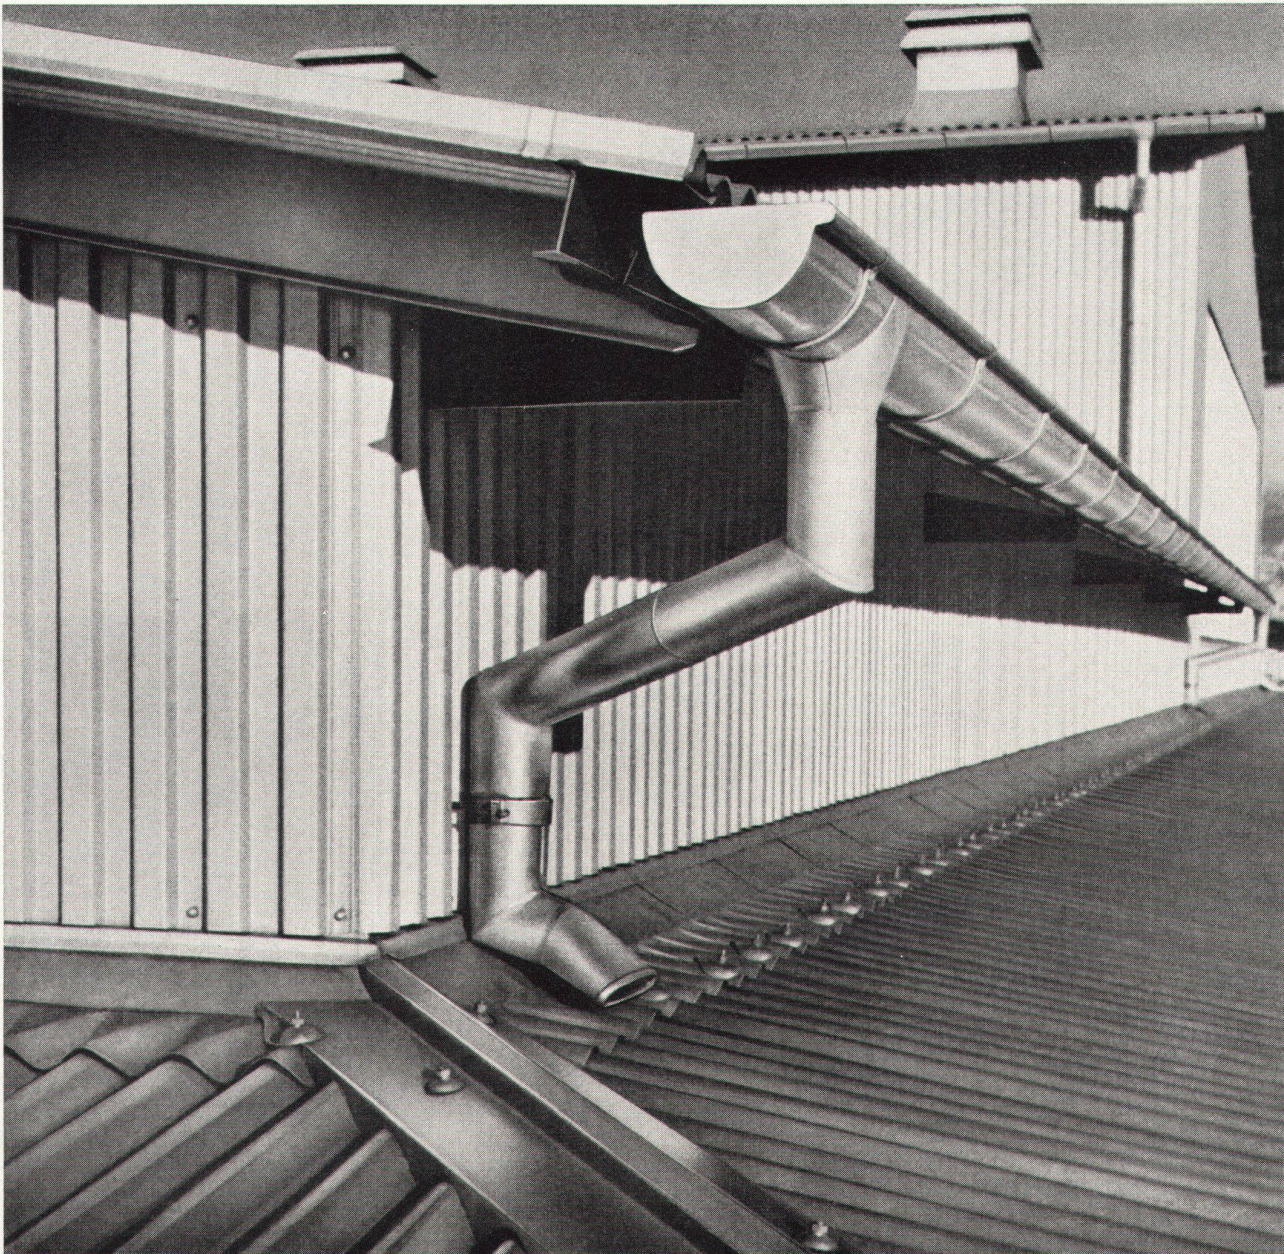

Unbeschränkt wetterbeständig

Aluman-Bleche für Spenglerarbeiten und lange Wellbänder für Dächer und Verkleidungen – blank oder Alucolux farbig einbrennlackiert – sind eine Alusuisse-Spezialität. Alusuisse-Material für die Aussenhaut moderner Industriebauten überdauert Generationen!

Bauen Sie preisgünstig mit Alusuisse-Material und Alusuisse-Beratung!

Schweizerische Aluminium AG

Verkaufsabteilung 8048 Zürich, Tel. 051/54 80 80