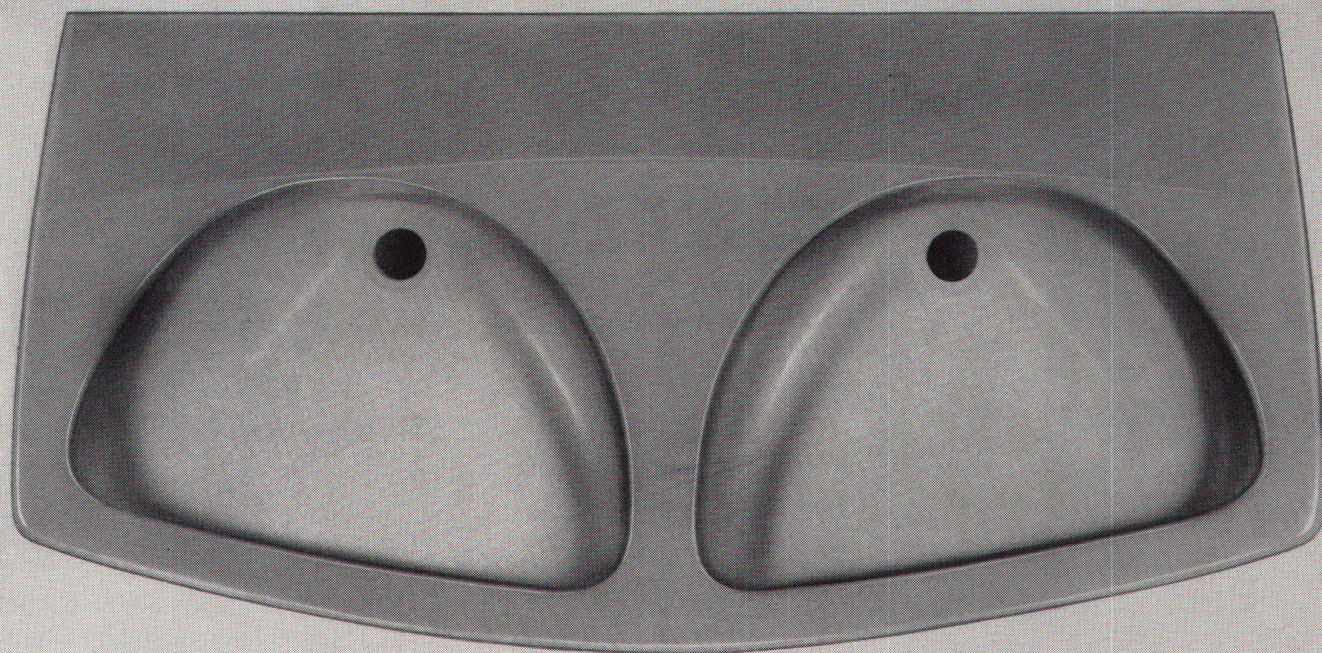

A. Bangerter & Cie AG
Zementwaren
und Bausteinwerke
Lyss
Telefon 032 / 84 31 31

Bangerter Lyss

einer

für zwei

Der neue Doppelwaschtisch «Biskra» von **Standard**, lieferbar mit oder ohne Säule. Elegant und funktionell gestaltet. Kleine Raumbeanspruchung — trotzdem viel Platz bei Doppelbenützung. **Standard**-Kristallporzellan weiss oder farbig, bekannt für seinen unverwüstlichen Glanz. Ein Produkt der Ideal-**Standard**, weltbekannt für besseren Wohnkomfort. Verkauf durch den Schweizerischen Sanitär-Grosshandel.