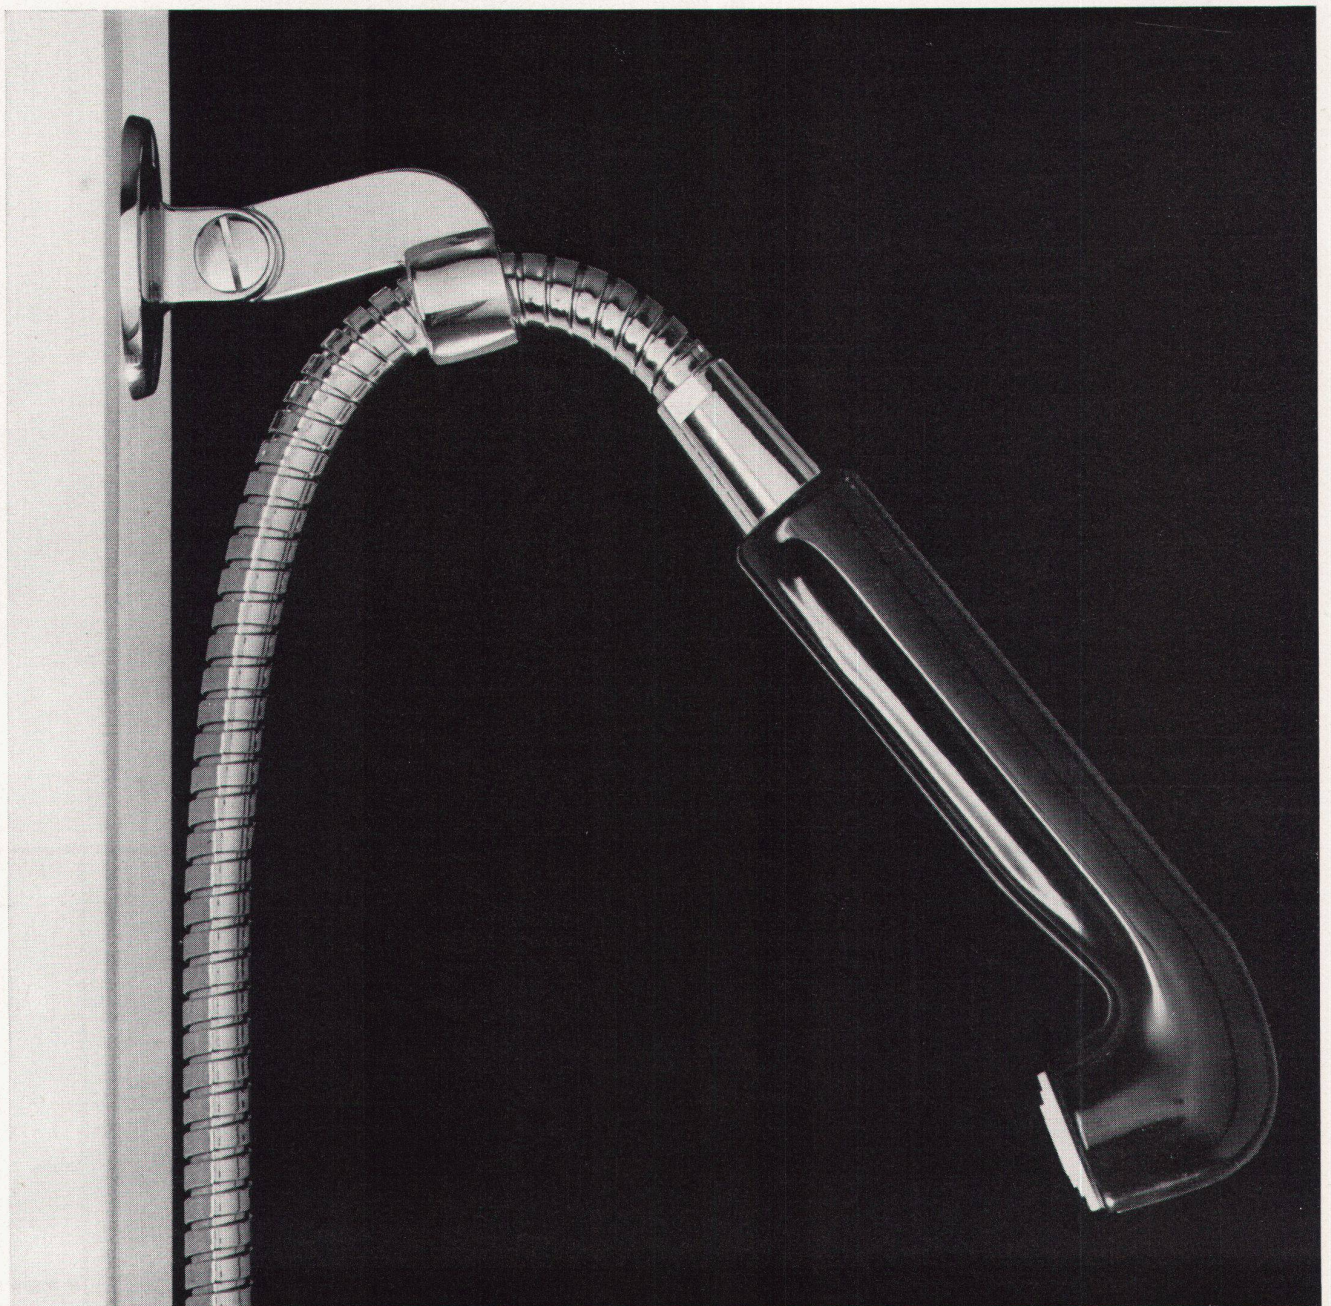

Patent angemeldet

Armaturenfabrik Wallisellen AG
Neue Winterthurerstrasse 120
Wallisellen, Telephon 051 93 31 77

Grösste Verstellbarkeit der Strahlrichtung ohne Knickgefahr für den Schlauch