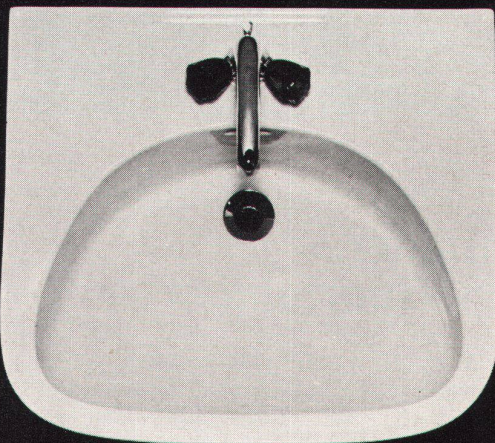

Tore

für Großgaragen und Hallen, als Schiebe-, falt- oder Sectional- (Rampen-) Tor, von Hand oder automatisch betätigt, kurzfristig lieferbar. Deckentore für Einzelgaragen in 7 Normgrößen ab Lager. Erstklassige Qualität. Vorteilhafter Preis. Montage in der ganzen Schweiz. Ausführliche Unterlagen durch

Baubedarf Zürich
8021 Zürich Postfach Tel. 051/25 76 50

MAYA-DIRECT
der klassische, schöne Waschtisch
mit direktem Wandanschluss

Kera-Werke AG / 4335 Laufenburg AG

Unübertroffen!

FIXPENCIL

Präzisions-Minenhalter

CARAN D'ACHE

Es gibt keinen anderen Minenhalter, welcher in Konstruktion, Form und Gewicht so überlegene Vorteile bietet.

Viel imitiert – aber noch nie erreicht. Das von CARAN D'ACHE erfundene Klemmersystem gewährleistet die vollkommenste Minenfesthaltung.

Dazu die neuen TECHNOGRAPH-Minen, welche in Deckkraft und Lichtpausfähigkeit ebenfalls besondere Vorteile bieten.

Etui zu 12 Minen Fr. 4.55

CARAN D'ACHE

Schweiz. Bleistiftfabrik, Genf