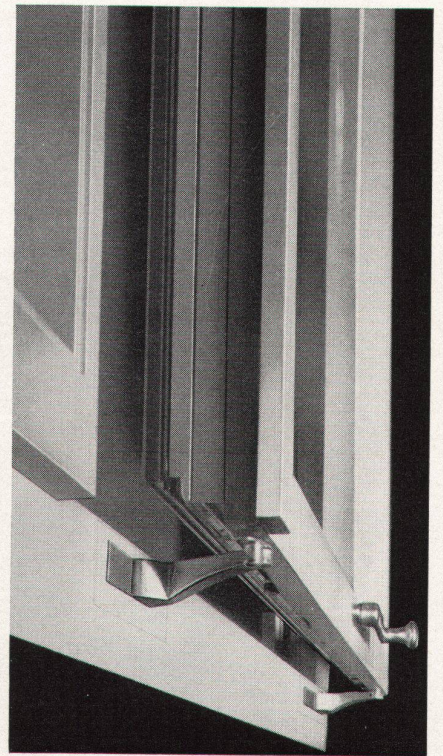

Herstellernachweis:
H. Schmidlin AG, Aesch-Basel-Zürich-Genève
Frutiger Söhne + Co, Oberhofen/Thun
Hunkeler AG, Luzern
Werner Kauter, St. Gallen
Ferd. Frick, Schaan - Liechtenstein
Lanfranchi Frères, La Chaux-de-Fonds
Huber Frères, Echallens/VD
Menuiserie E. Dupont, Châtelaine-Genève

SCHEER-ERZEUGNISSE
helfen Ihnen maßgebend bei der
innerbetrieblichen Organisation

Auto-, Motos- und Velo-Unterstände

Sind Auto-, Motos- und Velo-Unterstände eine nebensächliche Angelegenheit? Nein! Ihre Mitarbeiter sind Ihnen dankbar, wenn ihre Fahrzeuge witterungsgeschützt parkiert werden können.

Wenden Sie sich bitte mit Ihren Problemen an uns.

Unsere Betriebsberater stehen Ihnen unverbindlich zur Verfügung.

ERNST SCHEER AG, 9102 Herisau
Telephone (071) 51 29 92