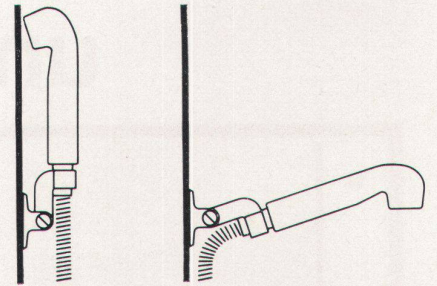

Download PDF: 03.12.2024

ETH-Bibliothek Zürich, E-Periodica, <https://www.e-periodica.ch>

arwa

«arwa-typ» Armaturen

Handbrause Nr. 4005
Gelenkhalter Nr. 4021

Unser neuer Gelenkhalter verhindert, dass bei ungeschickter Handhabung die Brause herunterfallen und Beschädigungen verursachen kann. Ein Faktor, der die neue Formgebung grundlegend mitbestimmt hat.