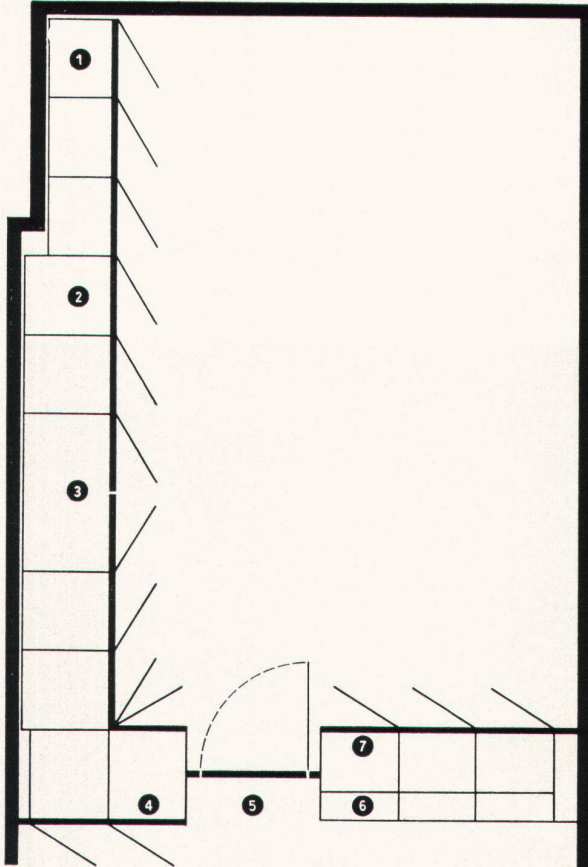

Der echte WM-Normschrank in allen Hölzern und Variationen erhältlich