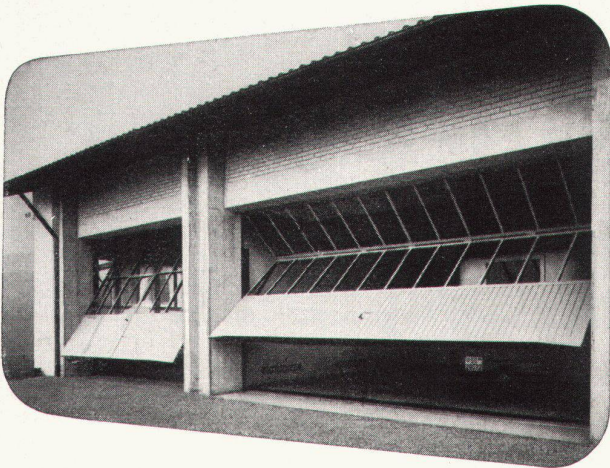

Stein Marmor Granit

Aufzüge

mit elektrischem Antrieb

Aufzüge

mit hydraulischem Antrieb

Aufzüge

mit Handantrieb

LERCH ZÜRICH
AUFZÜGEFABRIK
Oetenbachgasse 5-9
Telefon 051/233000