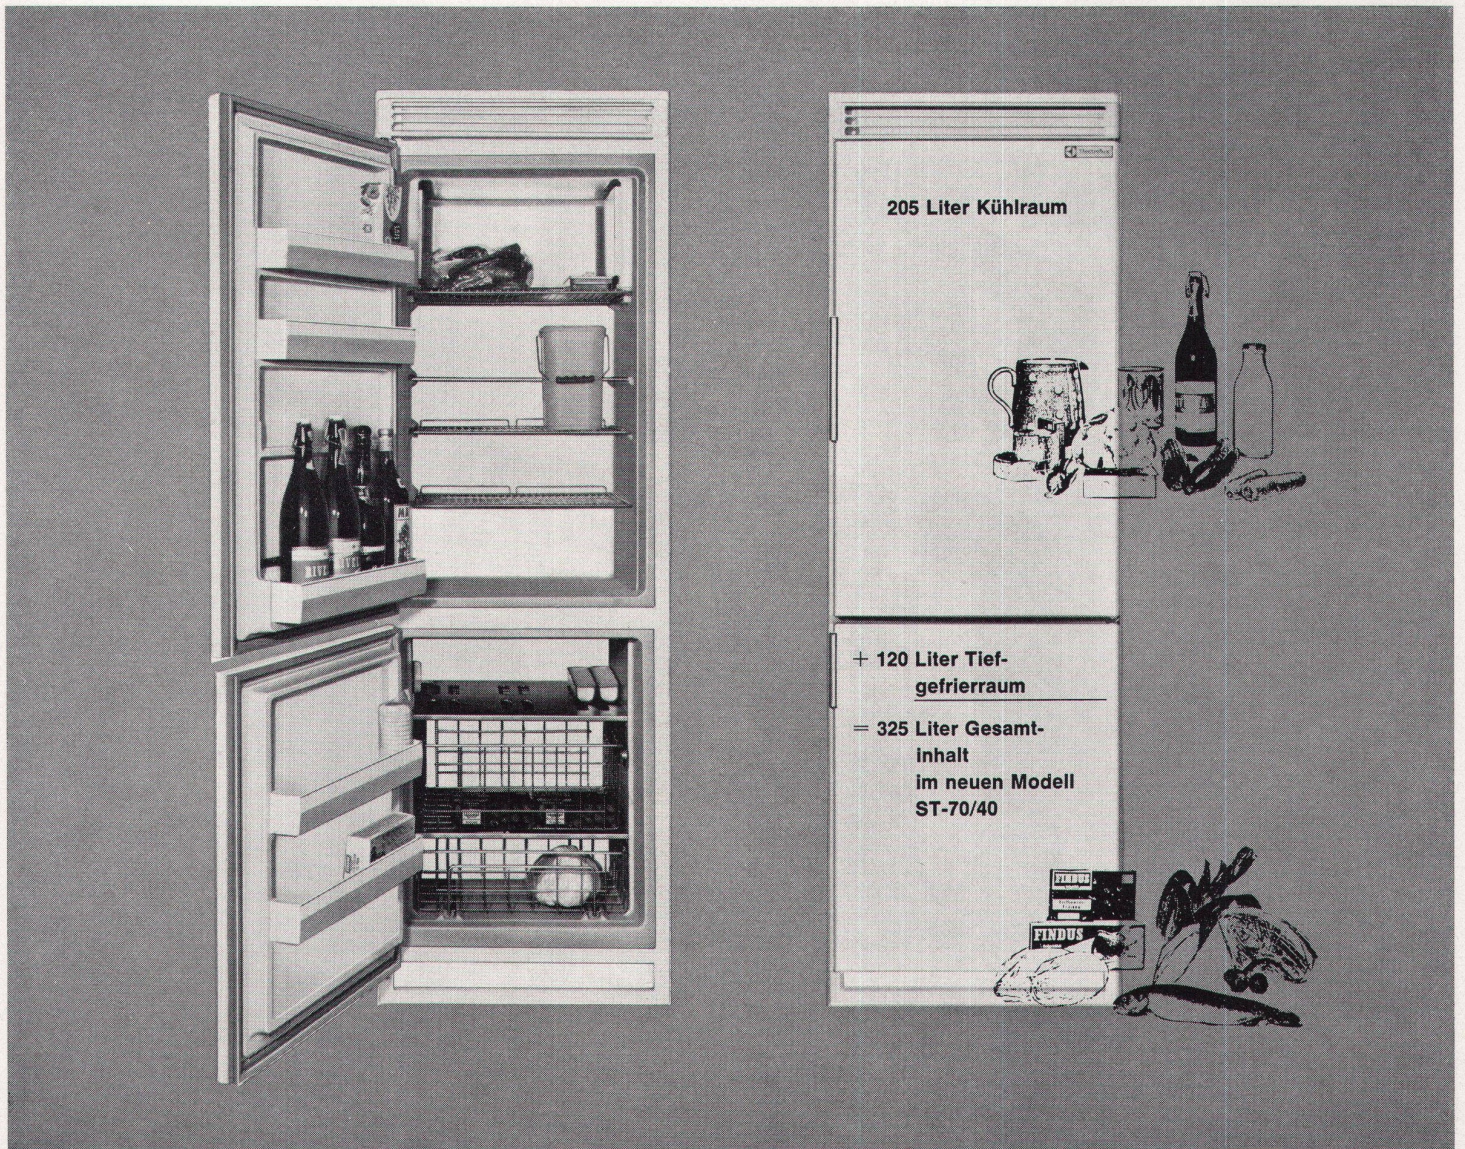

**Heute
für die
Zukunft
wählen**

Electrolux

Im ST-70/40 können Sie nicht nur kühlen und Tiefgefrorenes lagern, sondern auch selbst einfrieren. Im separaten Vorgefrierfach erreichen Sie dazu Temperaturen von bis -35°C .

ST-70/40 hilft Raum sparen – seine Grundfläche ist nur 60 x 60 cm. Sie können ST-70/40 freistellen, anbauen oder frontbündig einbauen.

Im guten Fachgeschäft oder direkt bei

Electrolux AG, 8048 Zürich

Badenerstrasse 587
Telefon 051 / 52 22 00