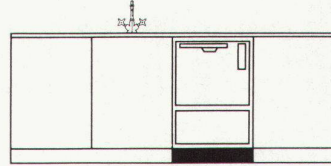

Ein echter Fortschritt! Für Sie...

Schulthess Geschirrwaschautomat SG 4

Automatisches Kaltvorspülen – unübertroffener Reinigungseffekt durch Anwendung der gewerblichen Waschmethode in der Haushaltmaschine – ideale Kombination von drehendem Geschirrkorb und wirkungsstarken Wasserdüsen – sogar Pfannen werden blitzblank.

Wichtig: Die Anwendung unseres Lochkartensystems zur Steuerung des Geschirrwaschautomaten macht es möglich, die Maschine jederzeit durch Austausch der Lochkarten neuen Waschmethoden und neuen Spülmitteln anzupassen.