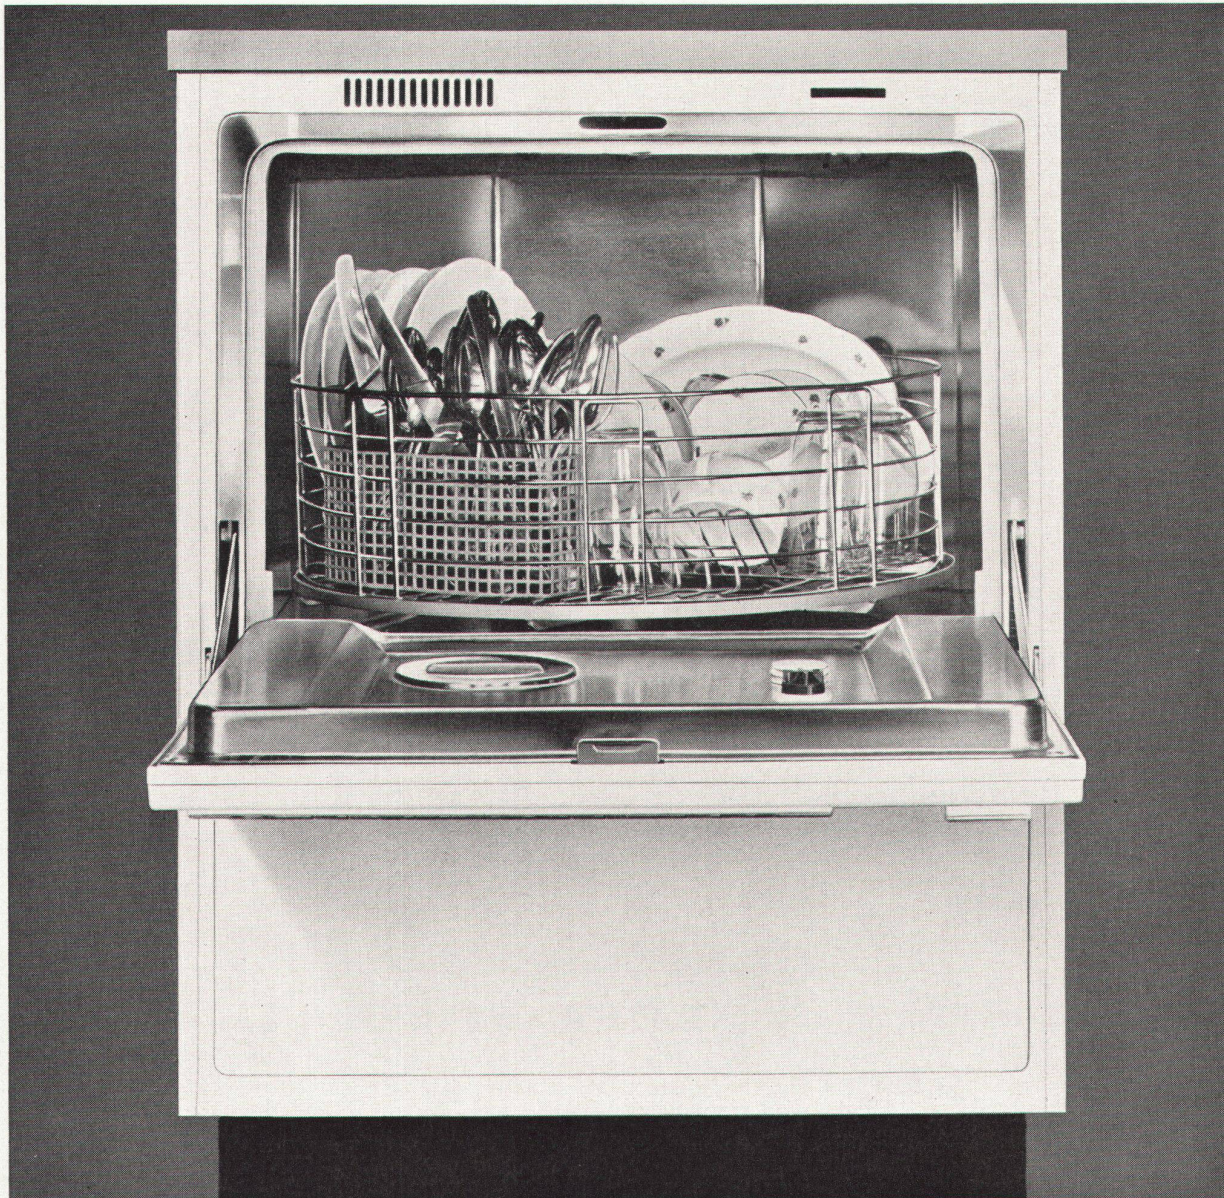

SCHULTHESS-Erfahrung

SCHULTHESS-Qualität

SCHULTHESS-Sicherheit