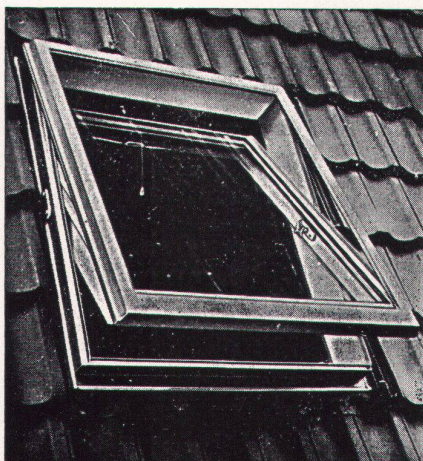

F d

Göhner

Normen

Fenster

Küchen

Türen

Verlangen Sie bitte Masslisten und Prospekte

Ego Werke AG Altstätten SG Telefon 071 75 27 33,
Filialen in Bern Basel Lugano Landquart Zug,
Ernst Göhner AG Zürich,
Werner Geisser AG St. Gallen,
Maurice Guyot SA Villeneuve VD, Norba SA Genève/Biel.

Hansch

Rollriegelverschluss

speziell geeignet für 1flügelige
Fenster und Türen mit

Isolier-Verglasung

Verlangen Sie bitte Detail-
zeichnungen

Hans Schärer
Baubeschlägefabrik

Rapperswil AG
Telefon (064) 34269

bator

lift ag

Herzogenbuchsee
Tel. 063 5 22 44

**Falt-, Schiebe-, Klapp-, Hallen- und
Boxentore**

**Kranklappen, Stapelwände,
Antriebe, Steuerungen, Signal-
anlagen, ölhydraulische Aufzüge**

BLEFA WOHNRAUM-DACHFENSTER

passend für jede Bedachungsart, sind zweckvollendet in der Konstruktion, leicht und sicher in der Handhabung, mit isolierender Ganzglas-Doppelscheibe und mit Eindeckrahmen. Die Lieferung erfolgt **einbaufertig**.

Größen (Kastenausmass)	Verkaufspreise	Zuschlag für Rollstore
I 49 × 87 cm	Fr. 298.—	Fr. 15.—
II 65 × 87 cm	Fr. 384.—	Fr. 17.—
III 80 × 120 cm	Fr. 482.—	Fr. 20.—
IV 105 × 120 cm	Fr. 585.—	Fr. 23.—

Vertretung für die Schweiz:

Schoop+Co.

Aktiengesellschaft
Mellingerstrasse 48
5400 Baden
Telefon 056 2 50 40