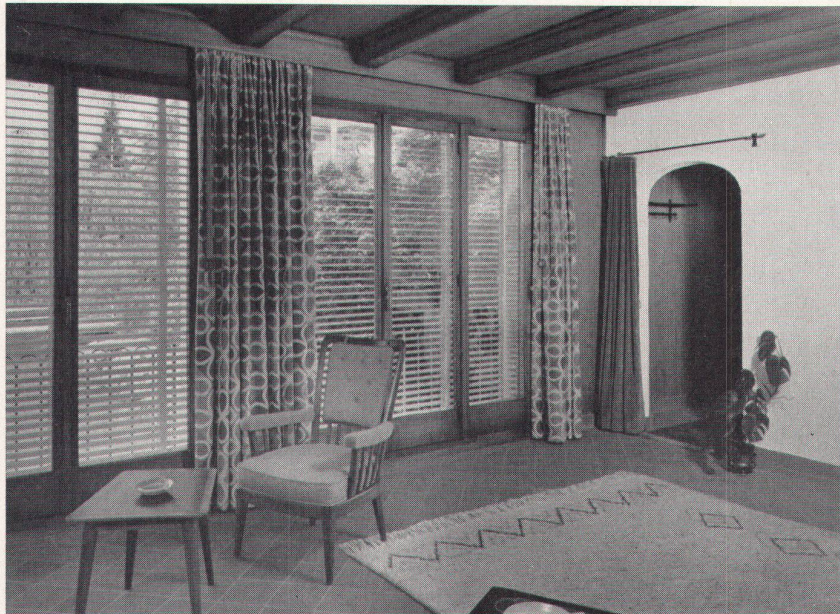

Färberei
Schlieren AG,
Tel. 051/98 72 01

ERBA

ERBA

Lamellen-Raffstoren
Lamellen-Rollstoren

Kunststoff-Rolläden
Verdunkelungsstoren

Harmonikatüren modernfold

ERBA AG Erlenbach ZH Telephon 051 9042 42

Sursee Telephon 045 4 32 10
Bern/Ostermundigen Telephon 031 51 09 91
Lausanne Telephon 021 22 74 08
Lugano Telephon 091 2 00 74
Goldach SG Telephon 071 41 60 53
Zürich Telephon 051 41 10 75