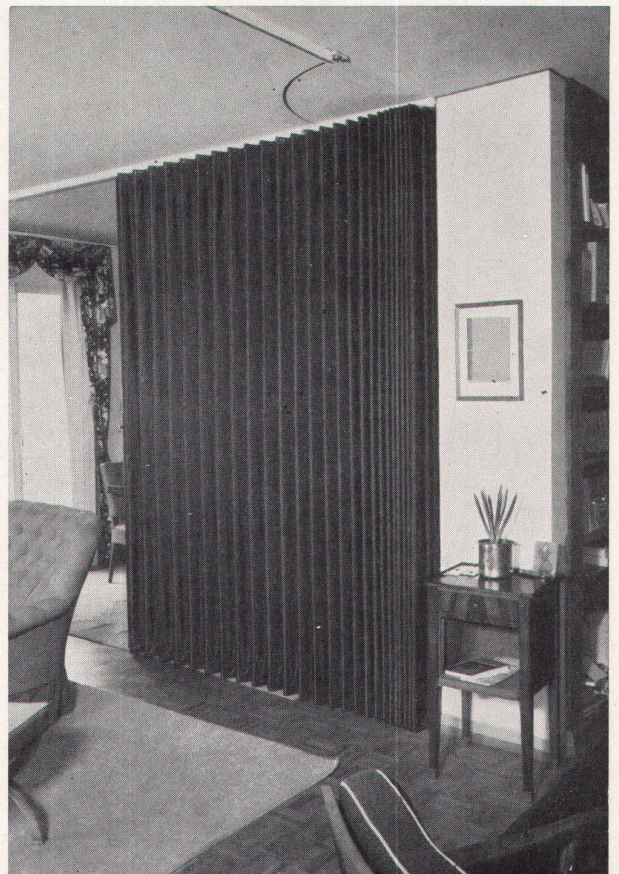

Färberei
Schlieren AG,
Tel. 051/98 72 01

ERBA

ERBA

Lamellen-Raffstoren
Lamellen-Rollstoren

Kunststoff-Rolläden
Verdunkelungsstoren

Harmonikatüren modernfold

ERBA AG Erlenbach ZH Telephon 051 9042 42

Sursee Telephon 045 4 32 10
Bern/Ostermundigen Telephon 031 51 09 91
Lausanne Telephon 021 22 74 08
Lugano Telephon 091 2 00 74
Goldach SG Telephon 071 41 60 53
Zürich Telephon 051 41 10 75