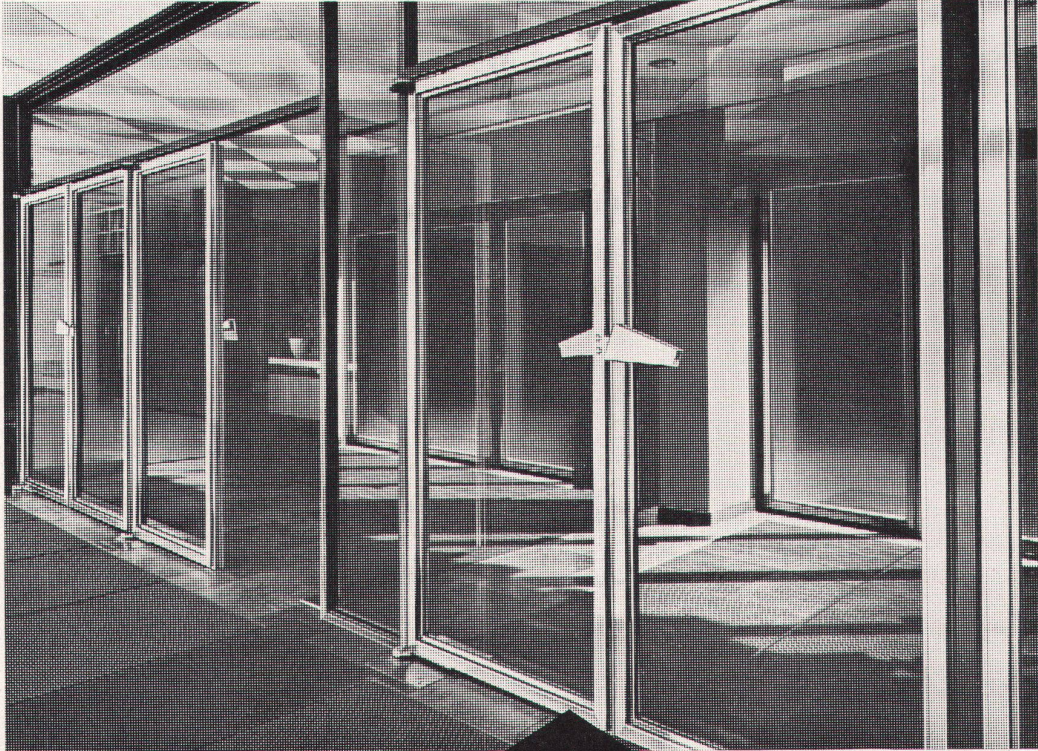

**JANSEN INOX, das neue Konstruktionselement
aus rostfreiem Chrom-Nickel-Stahl für
besondere Anforderungen an Representation und
Beständigkeit:**

**Chemie, Spitäler,
Heil- und Schwimmbäder**