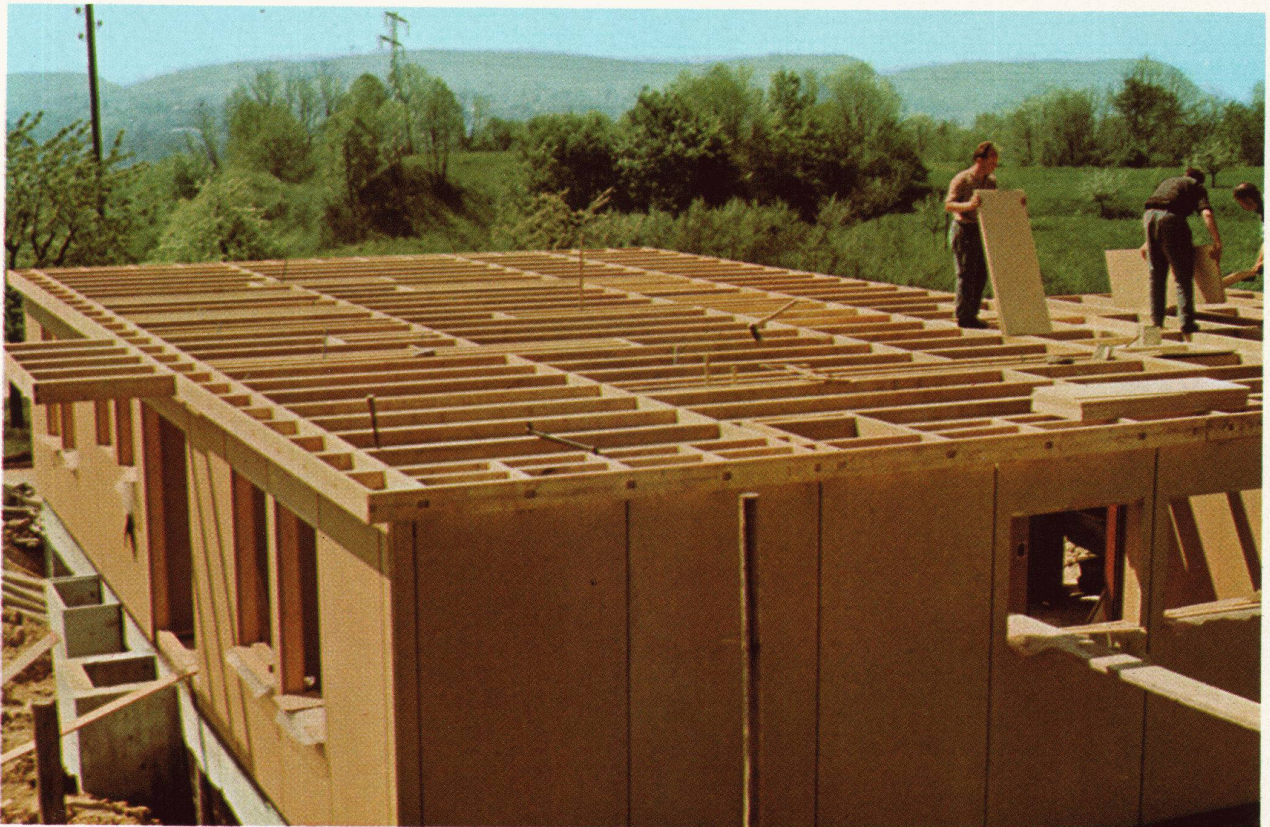

das normierte Bauelement

Neue Möglichkeiten:
Individuelles Bauen mit normierten
Bauelementen im Raster-system

Vorfabrizierte Griso-dur-Bauelemente sind hergestellt unter Verwendung der bewährten Grisotex-Isolier- und -Hartplatten. Sinnvolle und einfache Konstruktion der Elemente ermöglicht dem Bau-schreiner und Zimmermann ohne besondere Ausbildung eine schnelle und einfache Montage und erlaubt dem Planer individuelle Gestaltung. Die absolut trockene Bauweise erlaubt ein sofortiges Einziehen nach Erstellung des Rohbaues und hilft dank der rationel-len Montage die Baukosten senken.

Holzindustrie AG
9430 St.Margrethen SG