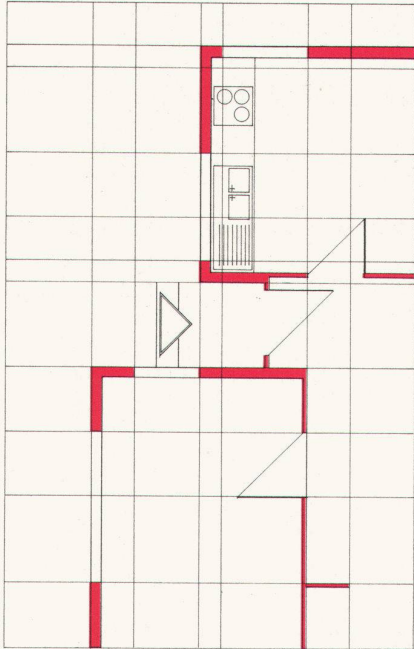

griso dur

das normierte Bauelement

Neue Möglichkeiten:
Individuelles Bauen mit normierten
Bauelementen im Raster-system

Vorfabrizierte Griso-dur-Bauelemente sind hergestellt unter Verwendung der bewährten Grisotex-Isolier- und -Hartplatten. Sinnvolle und einfache Konstruktion der Elemente ermöglicht dem Bau-schreiner und Zimmermann ohne besondere Ausbildung eine schnelle und einfache Montage und erlaubt dem Planer individuelle Gestaltung. Die absolut trockene Bauweise erlaubt ein sofortiges Einziehen nach Erstellung des Rohbaues und hilft dank der rationel-len Montage die Baukosten senken.

Holzindustrie AG
9430 St.Margrethen SG