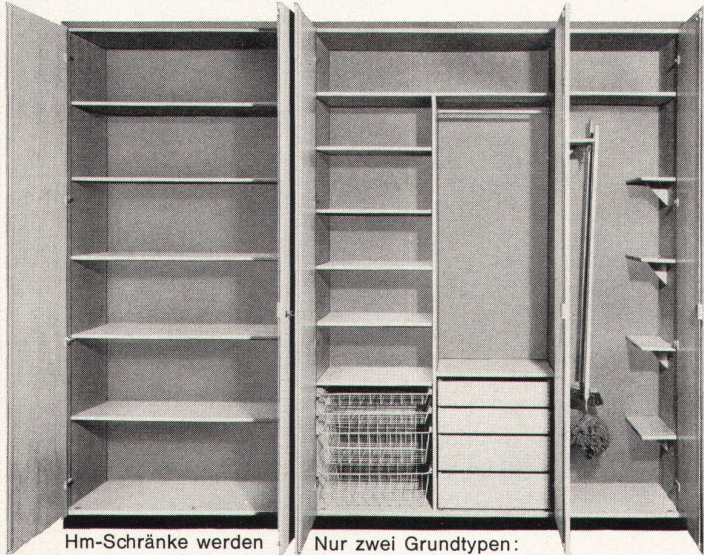

3

«Fluora-Licht» im Neubau der Gewerbeschule der Stadt Aarau (Emil Aeschbach, dipl. Architekt ETH/SIA, Aarau) ■ Beleuchtung im Klassenzimmertrakt mit staubgeschützten Fluora-Norm-Einbauleuchten.

Einfacher für den Architekten Nicht teurer Besser

Raumhohe Norm-Fertigschränke

Hm-Schränke werden durch das werkeigene Montageteam gestellt. Dank der Vorfabrikation fällt jede Bearbeitung auf der Baustelle weg.

Nur zwei Grundtypen: den zweitürigen Schrank, den eintürigen Schrank. Grössere Schrankwände können so beliebig zusammengebaut werden.