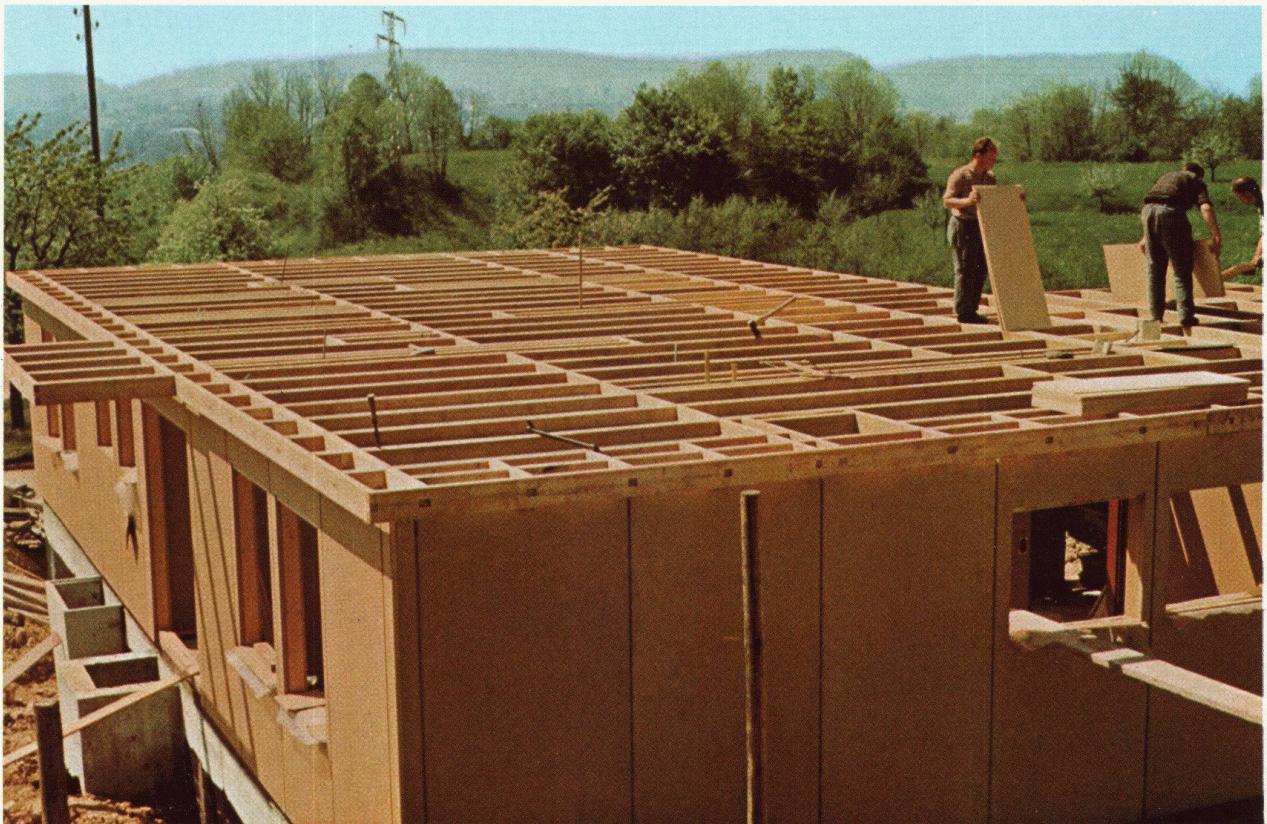

griso dur

das normierte Bauelement

**Neue Möglichkeiten:
Individuelles Bauen mit normierten
Bauelementen im Rastersystem**

Vorfabrizierte Griso dur-Baulemente sind hergestellt unter Verwendung der bewährten Grisotex- Isolier- und -Hartplatten. Sinnvolle und einfache Konstruktion der Elemente ermöglicht dem Bau-schreiner und Zimmermann ohne besondere Ausbildung eine schnelle und einfache Montage und erlaubt dem Planer individuelle Gestaltung. Die absolut trockene Bauweise erlaubt ein sofortiges Einziehen nach Erstellung des Rohbaues und hilft dank der rationel-len Montage die Baukosten senken.

**Holzindustrie AG
9430 St.Margrethen SG**